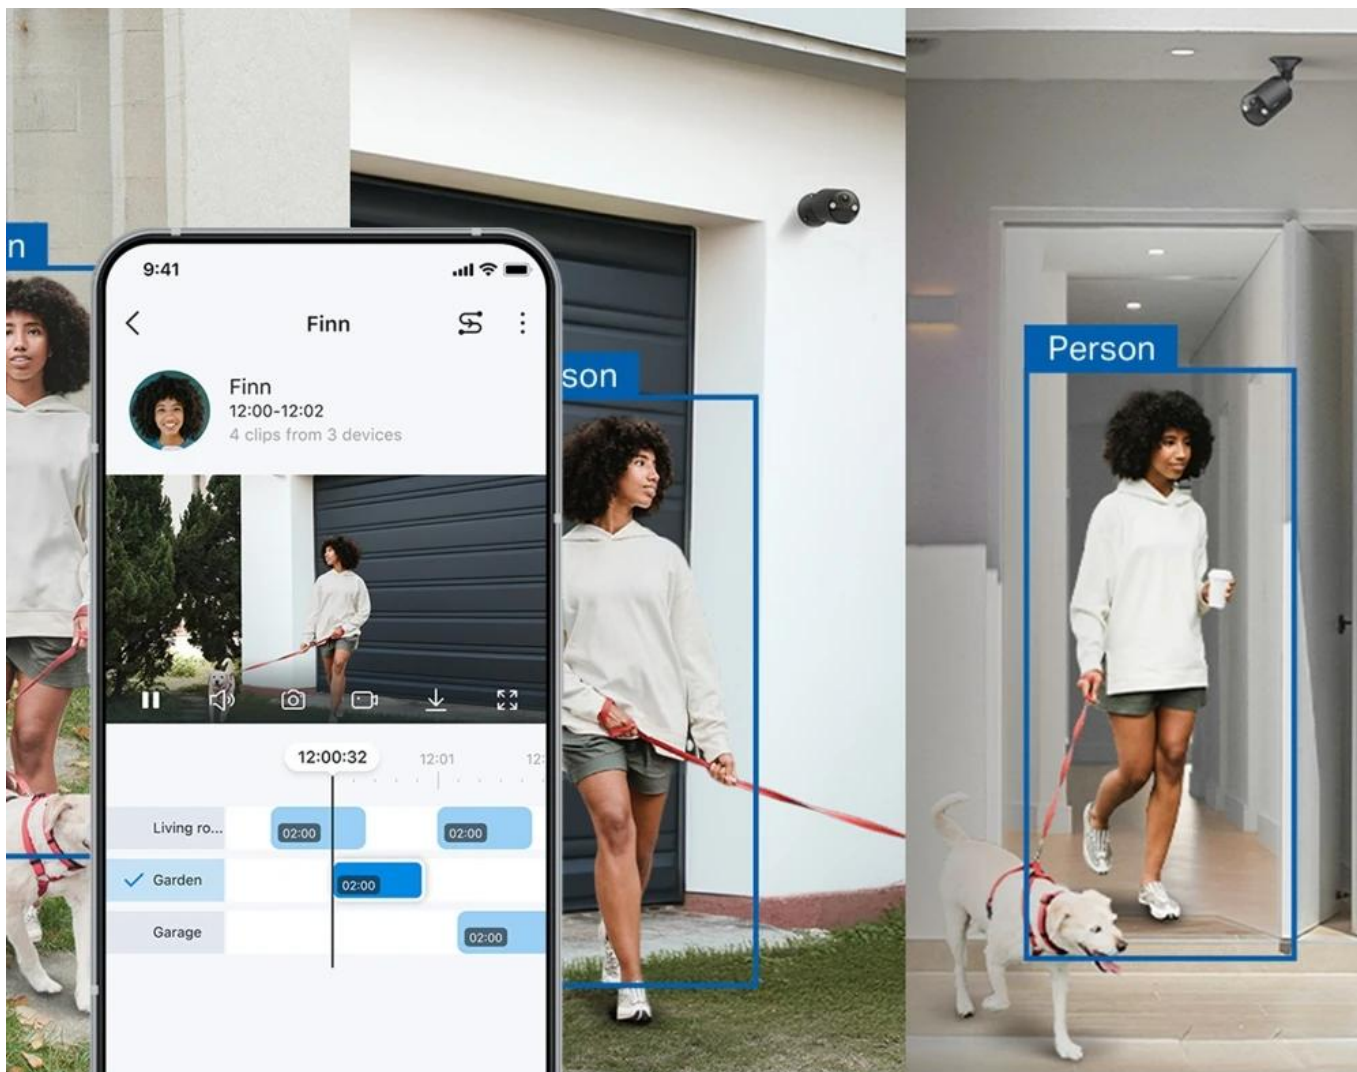

Face
Recognition

Doorbell
Voice Call

Up to
16 Cameras

Up to
64 Sensors

Smart Home Ecosystem Center

Capable of supporting up to 16 Tapo cameras,
64 Tapo sensors and several IoT devices.

Zařízení je vybaveno pokročilým **AI procesorem**, který umožňuje rozpoznávání obličejů a inteligentní detekci osob, domácích zvířat a vozidel. Integrovaná **110dB siréna** zajišťuje efektivní odstrašení narušitelů. Jako **Matter kontroler a bridge** podporuje protokol Matter 1.1 a umožňuje integraci Matter-certifikovaných zařízení do ekosystému Tapo i jejich propojení s dalšími Matter-kompatibilními platformami jako Amazon Alexa nebo Google Home.

Face management

View and manage the identities of individuals recorded by your camera efficiently.

tapo

up to **99%**
accuracy

AI-Enhanced Accuracy

Enhance connected cameras with smart AI and improve detection accuracy.

tapo

- Kapacita až 16 kamer a 64 senzorů s podporou Tapo a Matter-certifikovaných zařízení
- Lokální šifrované úložiště 16 GB eMMC rozšiřitelné o 2,5" SATA disk až na 16 TB
- Pokročilá AI detekce s rozpoznáváním obličejů, osob, zvířat a vozidel pro přesné filtrování poplachů
- HDMI výstup pro sledování až 4 kamer současně na velkoplošné obrazovce v reálném čase
- Integrovaná 110dB siréna s možností automatického spuštění při detekci narušitele
- Matter kontroler s protokolem 1.1 a Matter bridge pro propojení s Amazon Alexa a Google Home
- Offline záznam zajišťuje kontinuální ukládání i při výpadku internetového připojení
- Mikrofon a reproduktor pro obousměrnou komunikaci s návštěvníky u videozvonků
- USB-C port s výstupem 5V/1,5A pro nabíjení kompatibilních zařízení a USB port pro sdílení dat v síti
- Vícevrstvé šifrování AES 128bit a TLS 1.2 pro maximální ochranu soukromí

Fortified Privacy Protection

Advanced AES-128 & RSA-1024 encryption protocols safeguard your data.

tapo

Face Tracking

Displays the movement of individuals across different camera views within one app interface.