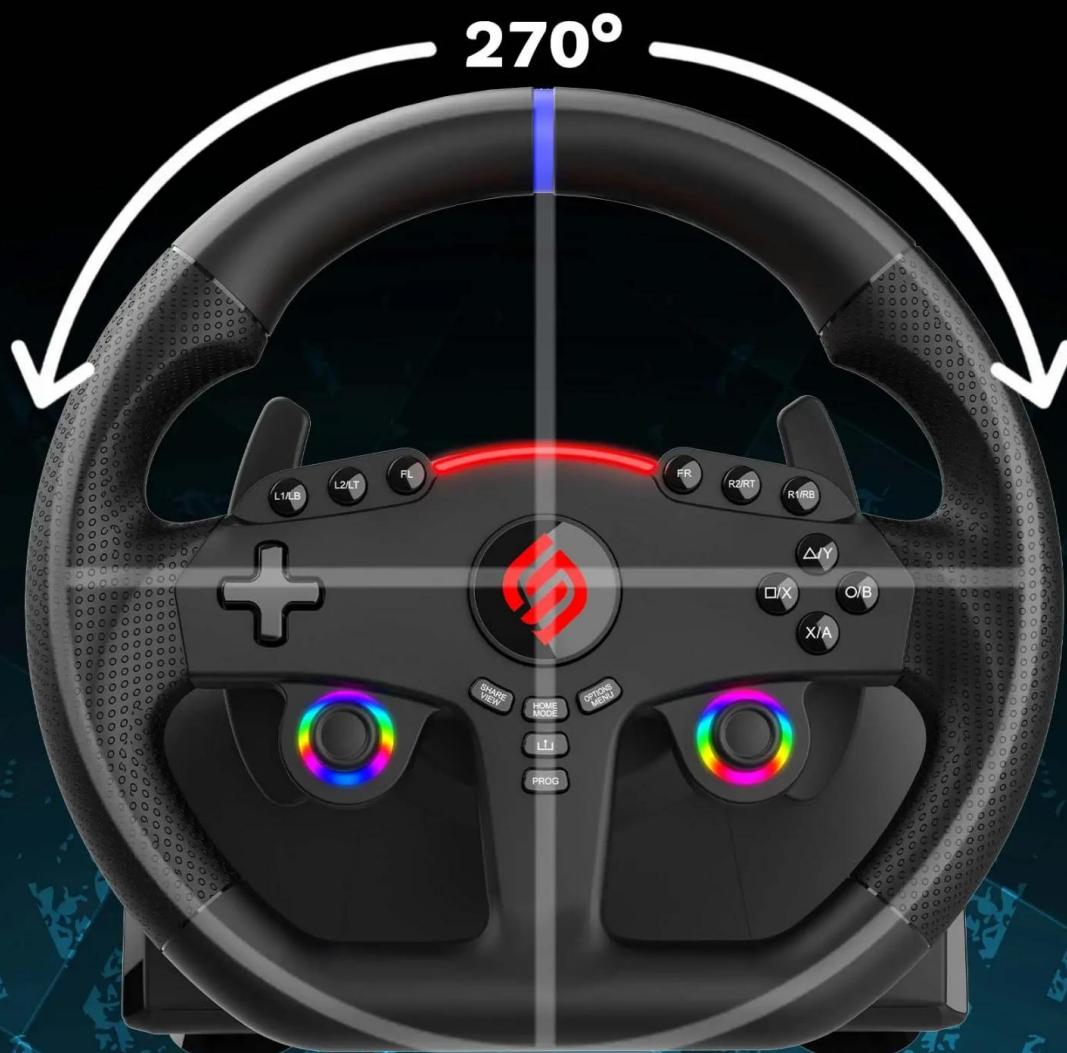

Záruka:

24 měs.

Stav:

Nové zboží

Popis

SUPERDRIVE 270 GT-5

Herní volant s pokročilými funkcemi pro realistický závodní zážitek na PlayStation 5 a PC.

Sada **SUPERDRIVE 270 GT-5** nabízí kompletní řešení pro milovníky závodních simulátorů a arkádových her. Volant s průměrem **27 cm** je vybaven duálními joysticky s integrovanými ovládacími prvky, **programovatelnými tlačítky a 3 úrovněmi citlivosti**, které umožňují přizpůsobení ovládání každému hernímu stylu.

Ergonomická rukojeť s **mikroperforovaným koženkovým potahem** zajišťuje optimální úchop i při dlouhém hraní. **Programovatelné RGB LED diody** kolem joysticků vytváří dynamický vizuální efekt, zatímco progresivní světelný indikátor v horní části volantu zobrazuje akceleraci a brzdění. Stabilní upevnění je zajištěno nastavitelnou svorkou a odnímatelnými přísavkami pro pevné uchycení na stole, desce nebo v herním kokpitu.

DUAL JOYSTICKS & PROGRAMMABLE LEDS

FIX COLORS

FIX RAINBOW

BREATHING COLORS

**COLOR
ADJUSTMENT**

REALISTIC DRIVING EXPERIENCE

27CM

PROGRAMMABLE KEYS & SENSITIVITY LEVELS

LOW SENSITIVITY

suitable for most racing games

MEDIUM SENSITIVITY

for games with many curves

HIGH SENSITIVITY

to link tight turns

- Rotace volantu 270° pro přesné a přirozené ovládání závodních vozidel.
- Duální vibrační motory reprodukuje pocity z povrchu trati a jízdní dynamiku.
- Páidla pod volantem umožňují okamžité řazení rychlostních stupňů.
- Sada 2 analogových pedálů (plyn a brzda) s opěrkou nohy.
- Duální joysticky s kompletními ovládacími prvky a 3 úrovněmi citlivosti.
- Programovatelné RGB LED podsvícení pro efektní vizuální dojem během závodů.
- Mikroperforovaný koženkový potah rukojeti pro optimální úchop.
- Stabilní uchycení přísavkami a upevňovacími svorkami na stůl nebo kokpit.
- Kompatibilita s PlayStation 5 a Windows PC pro širokou škálu závodních her.