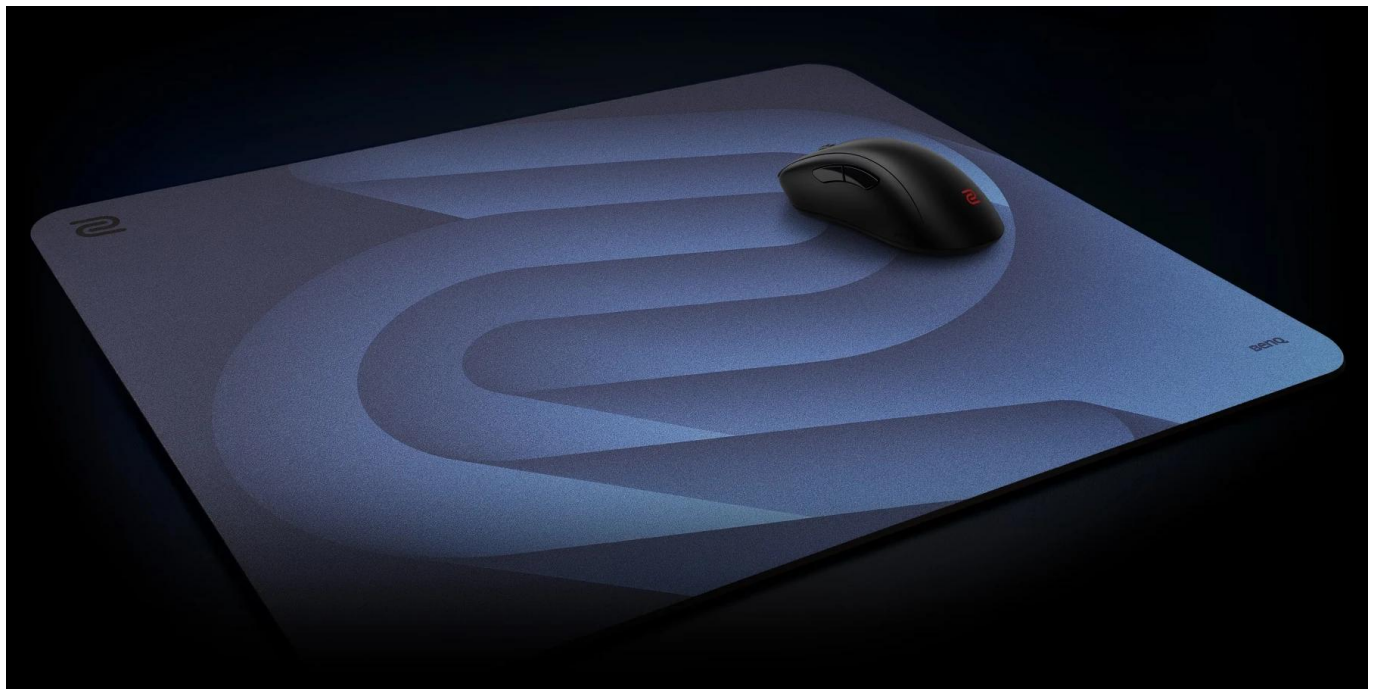

24 měs.

Stav:

Nové zboží

Popis

ZOWIE by BenQ H-SR-SE BLUE II Extra Large

Profesionální herní podložka pod myš s technologií ComfortGlide™ pro esportové hráče.

Herní podložka **ZOWIE H-SR-SE BLUE II** představuje vylepšenou verzi oblíbené série s důrazem na hladké plynulé pohyby při zachování přesné kontroly. Speciální technologie **ComfortGlide™** snižuje tření při pohybu myši, což umožňuje rychlejší reakce a pohodlnější ovládání při dlouhých herních sezeních.

Podložka disponuje **vylepšenou odolností proti vlhkosti**, díky které povrch zůstává suchý a nepřilnavý i při intenzivním používání. Tužší tkaní povrchu s barevným potiskem zajišťuje dlouhodobou odolnost a konzistentní vlastnosti klouzání i po častém používání. Uniformní gumová základna se střední měkkostí a **novou protiskluzovou úpravou** zaručuje stabilitu i při náročných herních manévrech.

- Tužší tkáň povrchu s barevným potiskem pro dlouhodobou konzistenci
- Vysoce hustá základna z gumy se střední měkkostí pro stabilní podklad
- Nová protiskluzová základna minimalizuje pohyb podložky při manipulaci
- Nešité okraje pro pohodlné opření zápěstí a delší životnost

Technologie: ComfortGlide™

Barva: modrá (BLUE)