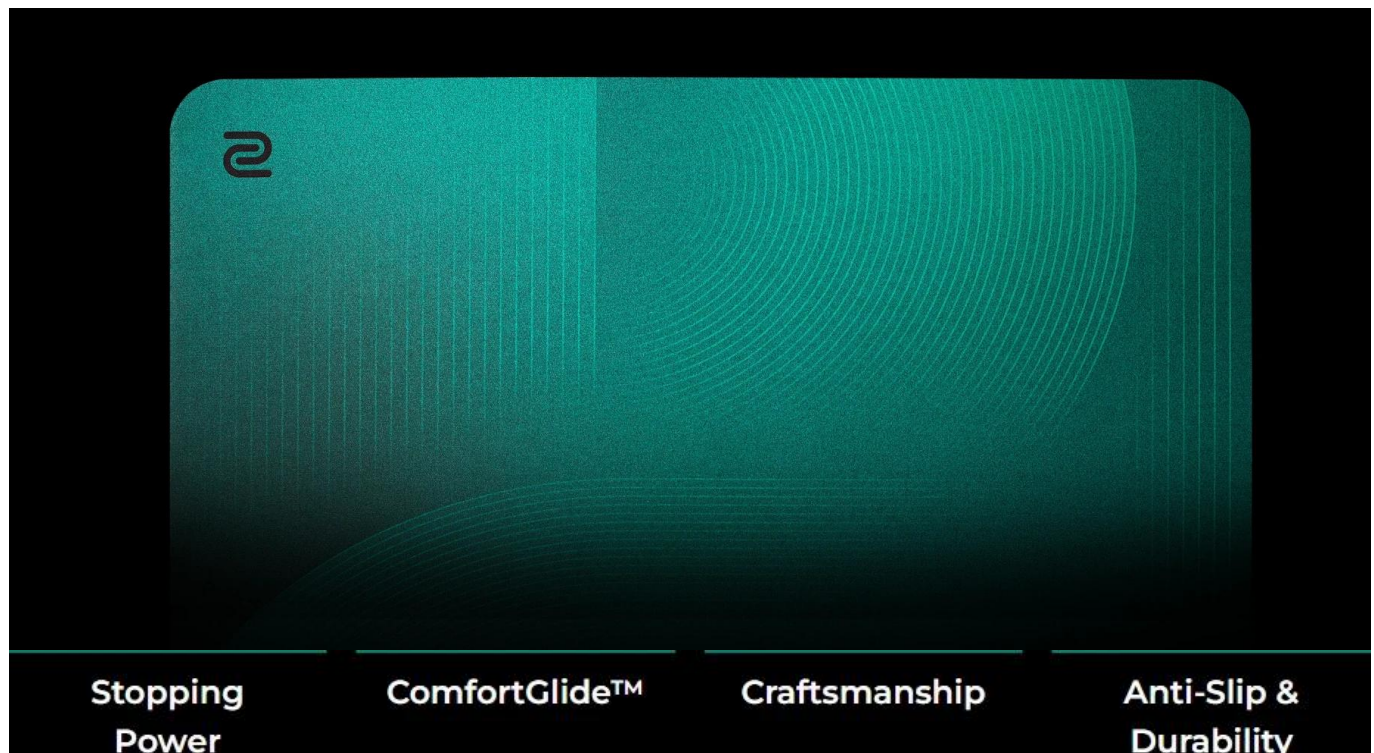

Podložka disponuje **vylepšenou odolností proti vlhkosti**, díky které povrch zůstává suchý a nepřilnavý i při intenzivním používání. Tužší tkaní povrchu s barevným potiskem zajišťuje dlouhodobou odolnost a konzistentní vlastnosti klouzání i po častém používání. Uniformní gumová základna se střední měkkostí a **novou protiskluzovou úpravou** zaručuje stabilitu i při náročných herních manévrech.