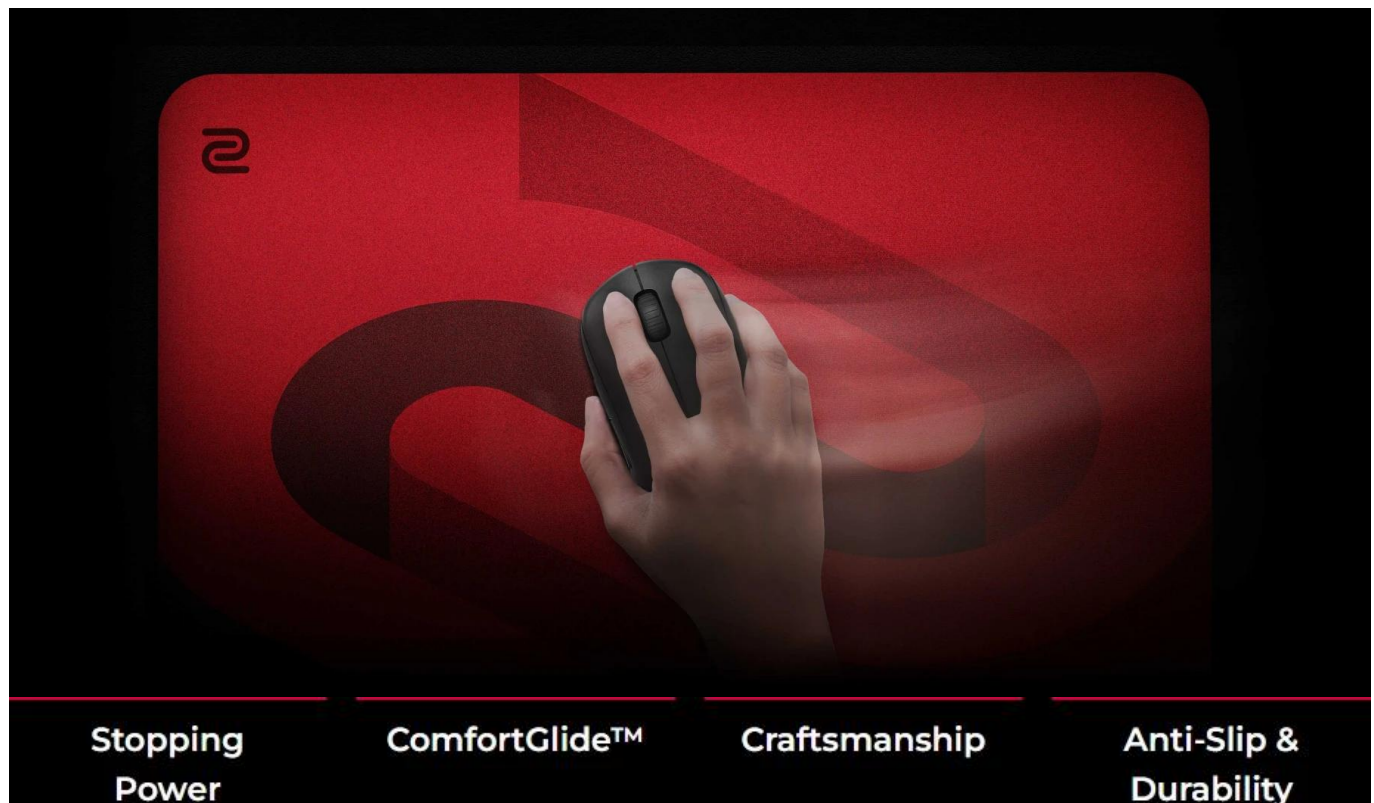

24 měs.

Stav:

Nové zboží

Popis

ZOWIE by BenQ G-SR-SE ROUGE II Large

Profesionální herní podložka pod myš s technologií ComfortGlide™ pro esportové hráče.

Herní podložka **ZOWIE G-SR-SE ROUGE II** představuje vylepšenou verzi oblíbené série s důrazem na hladké plynulé pohyby při zachování přesné kontroly. Speciální technologie **ComfortGlide™** snižuje tření při pohybu myši, což umožňuje rychlejší reakce a pohodlnější ovládání při dlouhých herních sezeních.

Podložka disponuje **vylepšenou odolností proti vlhkosti**, díky které povrch zůstává suchý a nepřilnavý i při intenzivním používání. Tužší tkaní povrchu s barevným potiskem zajišťuje dlouhodobou odolnost a konzistentní vlastnosti klouzání i po častém používání. Uniformní gumová základna se střední měkkostí a **novou protiskluzovou úpravou** zaručuje stabilitu i při náročných herních manévrech.

- Technologie ComfortGlide™ pro hladké plynulé pohyby s minimálním třením při zachování stabilní kontroly
- Vylepšená odolnost proti vlhkosti zabraňuje přilnavému pocitu při používání

- Tužší tkáň povrchu s barevným potiskem pro dlouhodobou konzistenci
- Vysoce hustá základna z gumy se střední měkkostí pro stabilní podklad
- Nová protiskluzová základna minimalizuje pohyb podložky při manipulaci
- Nešité okraje pro pohodlné opření zápěstí a delší životnost