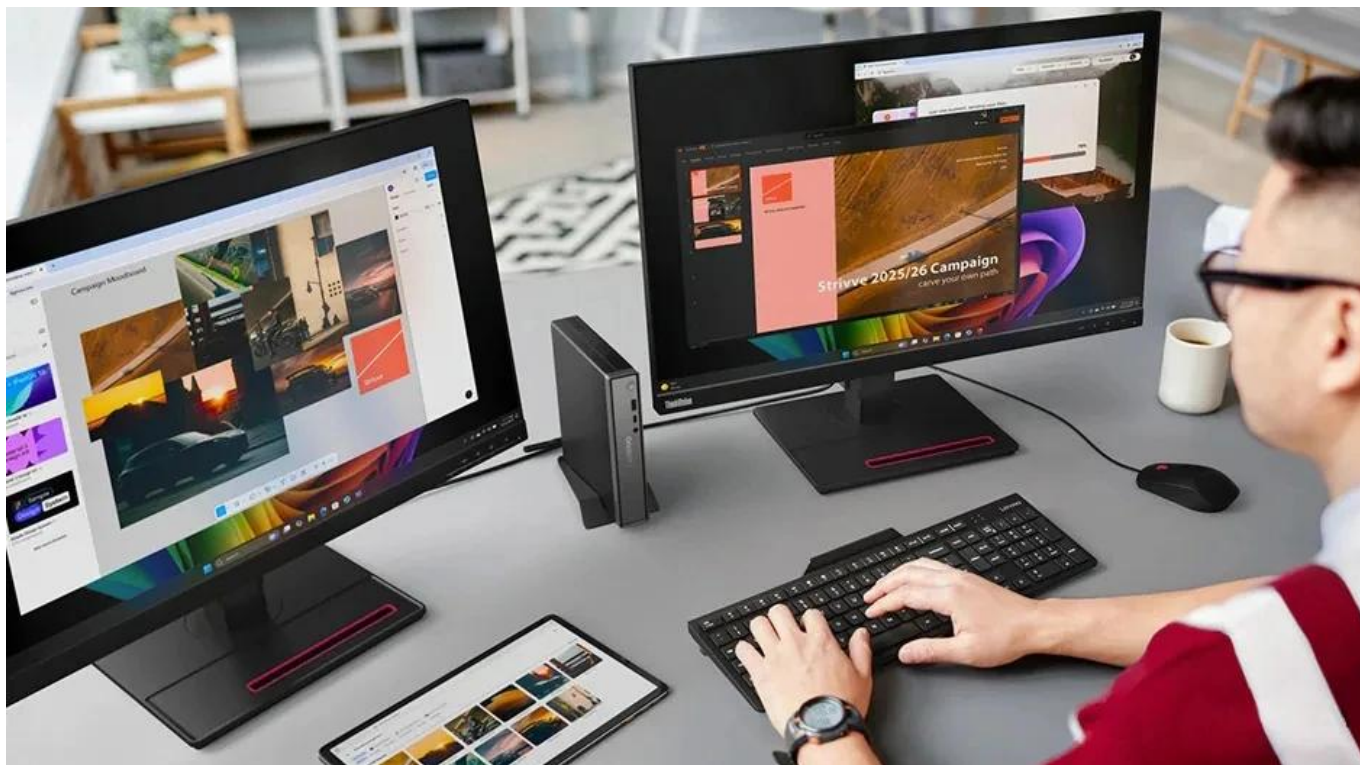

Záruka:

36 měs.

Stav:

Nové zboží

Popis

Lenovo ThinkCentre neo 55q Gen6

Kompaktní mini PC s umělou inteligencí pro moderní kancelář i domácnost.

Představujeme výkonné mini PC ve formátu **Tiny (1 I)** s procesorem **AMD Ryzen™ AI 5 330** (4 jádra, 8 vláken, až 4,5 GHz) a integrovanou jednotkou **NPU až 50 TOPS** pro pokročilé AI aplikace. Jedná se o certifikovaný **Copilot+ PC** s plnou podporou AI funkcí ve Windows 11 Pro.

Konektivita a rozšiřitelnost

Počítač nabízí bohaté možnosti připojení: na přední straně najdete **USB-C (10 Gbps)** s nabíjením 5 V / 3 A, **USB (10 Gbps)** s funkcí Always On a nabíjením 5 V / 2,1 A a kombinovaný audio konektor 3,5 mm. Zadní panel pak disponuje jedním USB (10 Gbps), třemi USB 2.0, **HDMI 2.1 TMDS**, **DisplayPort 1.4a** a gigabitovým Ethernetem. Uvnitř jsou k dispozici tři sloty M.2 – jeden pro WLAN modul a dva pro SSD disky.