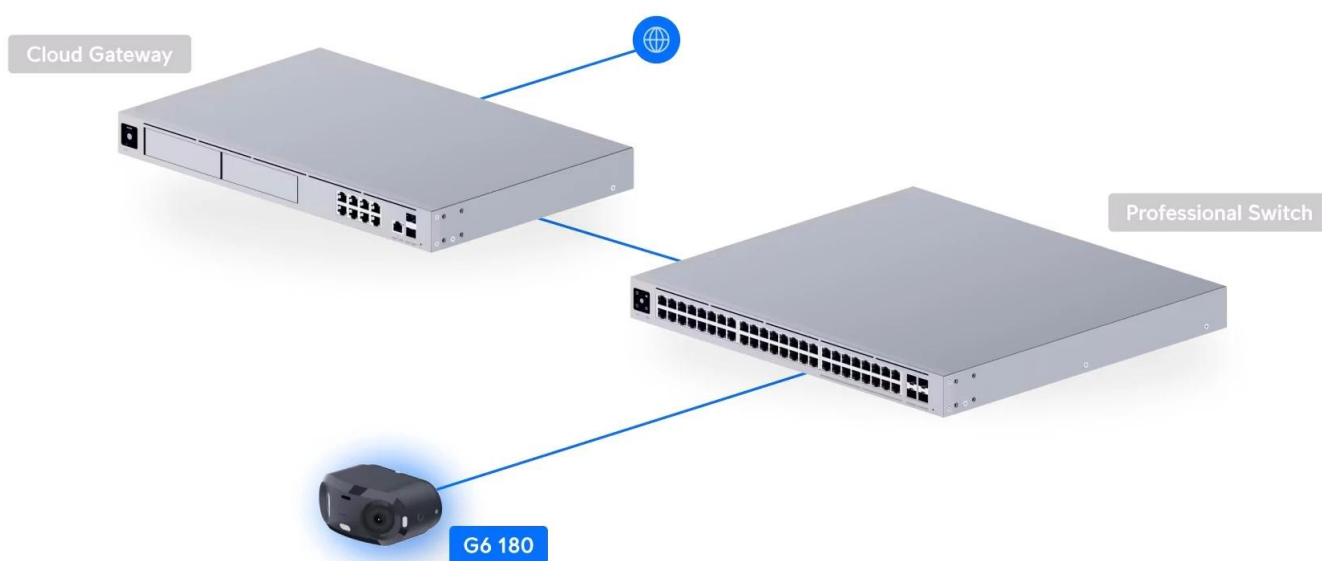

Pokročilé zpracování obrazu

Kamera nabízí komplexní nastavení obrazu včetně úpravy barev, jasu, ostrosti, kontrastu, vyvážení bílé, expozice, 2DNR a 3DNR redukce šumu, maskování oblastí a textových překryvů. Technologie HDR zajišťuje vynikající kvalitu obrazu i ve scénách s vysokým dynamickým rozsahem.

Optimální instalace

Pro dosažení nejlepšího 180° pokrytí je doporučená výška instalace **3-4 m**. V nastavení kamery lze upravit parametr Lens Fusion Offset (posun spojení čoček) pro jemné doladění spojení obrazu z obou senzorů podle konkrétní vzdálenosti sledované oblasti.

Vestavěný ohřívač

Kamera obsahuje automatický ohřívač, který se aktivuje při prvním zapnutí na **6 hodin** pro odstranění vlhkosti z optických částí. Tato funkce zajišťuje čistý obraz bez kondenzace a je součástí standardního procesu uvedení do provozu.

Kompatibilita

Kamera je plně kompatibilní s aplikací **UniFi Protect** a splňuje požadavky **NDA**. Certifikace **CE, FCC a IC** potvrzují shodu s mezinárodními standardy.

ZÁKLADNÍ SPECIFIKACE

Rozlišení: 16 Mpx (7680 × 2160 px) dual 4K

Senzor: 2 × 8 Mpx (1/1,8")

Objektiv: 2 × fixní ohnisková vzdálenost

Zorný úhel: H: 180°, V: 56,7°

Snímková frekvence: max. 20 fps

Noční vidění: IR LED do 20 m

AI funkce: rozpoznání obličejů, SPZ, detekce osob, vozidel, zvířat

Audio: obousměrné

Procesor: čtyřjádrový Arm Cortex-A53

Síťové rozhraní: 10/100 Mb/s RJ-45

Napájení: PoE+ (37-57V DC), max. 15 W

Krytí: IP66, IK04

Provozní teplota: -20 až +50 °C

Rozměry: 136 × 92 × 64 mm

Hmotnost: 839 g

Barva: černá

Manuál (montážní návod):