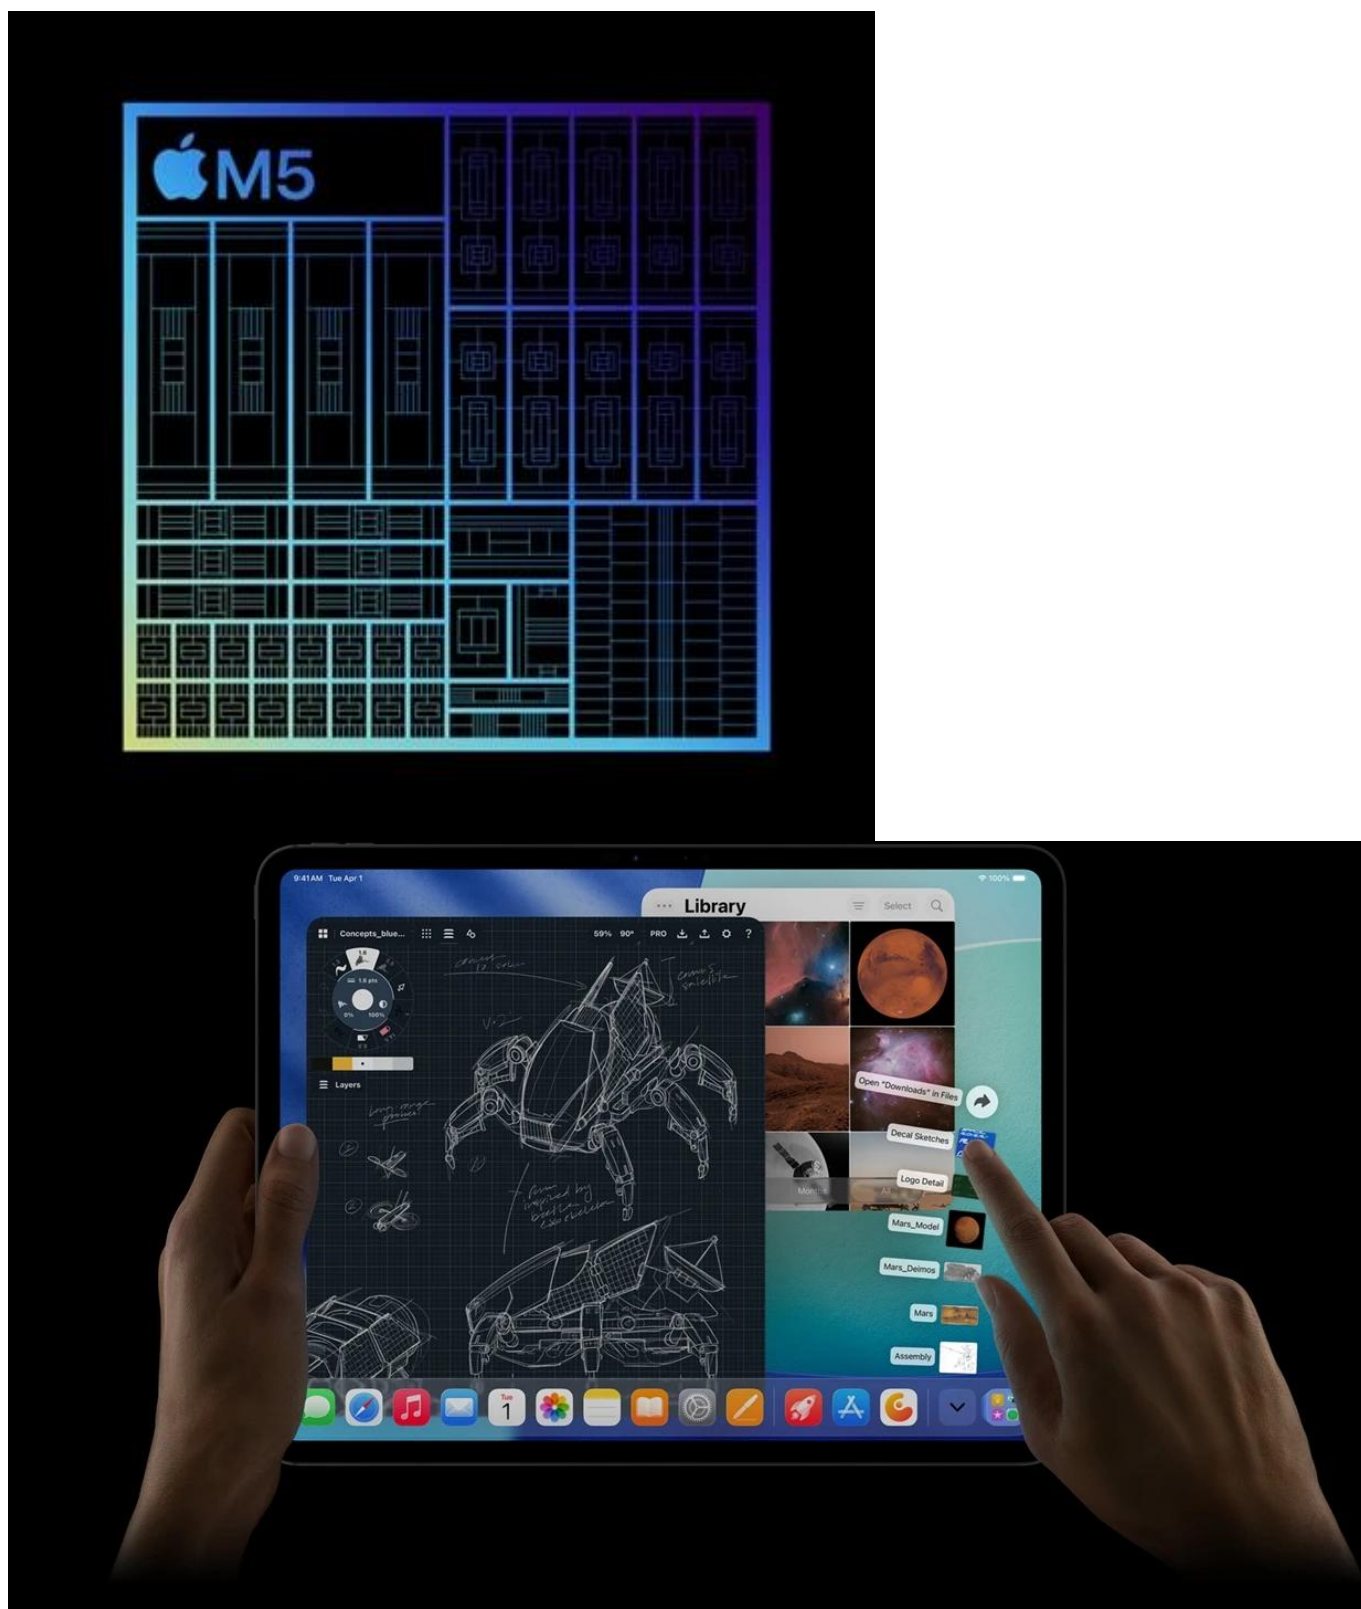

12 měs.

Stav:

Nové zboží

Popis

Apple iPad Pro 11" (2025) Wi-Fi - skálopevný výkon v ultratenkém designu

Apple iPad Pro 11" (2025) Wi-Fi představuje dosud nejvýkonnější tablet této značky. Je určen pro ty nejnáročnější uživatele, kteří vyžadují profesionální a kreativní pracovní nástroj v extrémně lehkém a přenosném provedení. **Apple iPad Pro 11" (2025) Wi-Fi** je osazen čipem **Apple M5** s 9 jádry, který si smlsne na moderních aplikacích, multitaskingu i provozu **AI**.

Ultra Retina XDR displej s úhlopříčkou 11 palců a **tandemovou OLED technologií** se pyšní vysokým jasem a kontrastem. Produkuje přesné barvy a podporuje náročné tvůrčí procesy a činnosti jako **úprava fotografií, videí ve**

vysokém rozlišení, práci s 3D scénami, modely umělé inteligence, grafický design apod. Kvality displeje ocení také všichni fanoušci multimédií a vizuálních zážitků. Apple iPad Pro 11" (2025) Wi-Fi je mimořádně **tenký** a **váží pouhých 444 g**. Přesto je do něj vměstnán obří výkon a 31,29Wh baterie s výdrží **až 10 hodin provozu**.

Vlogeři, tvůrci obsahu a další umělecké duše si tak přijdou na své.

Apple iPad Pro 11" (2025) Wi-Fi je ideální volbou pro **kreativce** a **profesionály** v oborech, kde hrají prim fotografie, videa nebo grafika. Uplatní se také v prostředí byznys **manažerů** a **podnikatelů**, kteří potřebují moderní nástroj **pro prezentace a poznámky**. V každém případě – Apple iPad Pro 11" (2025) Wi-Fi vám dá do ruky špičkové technologie.