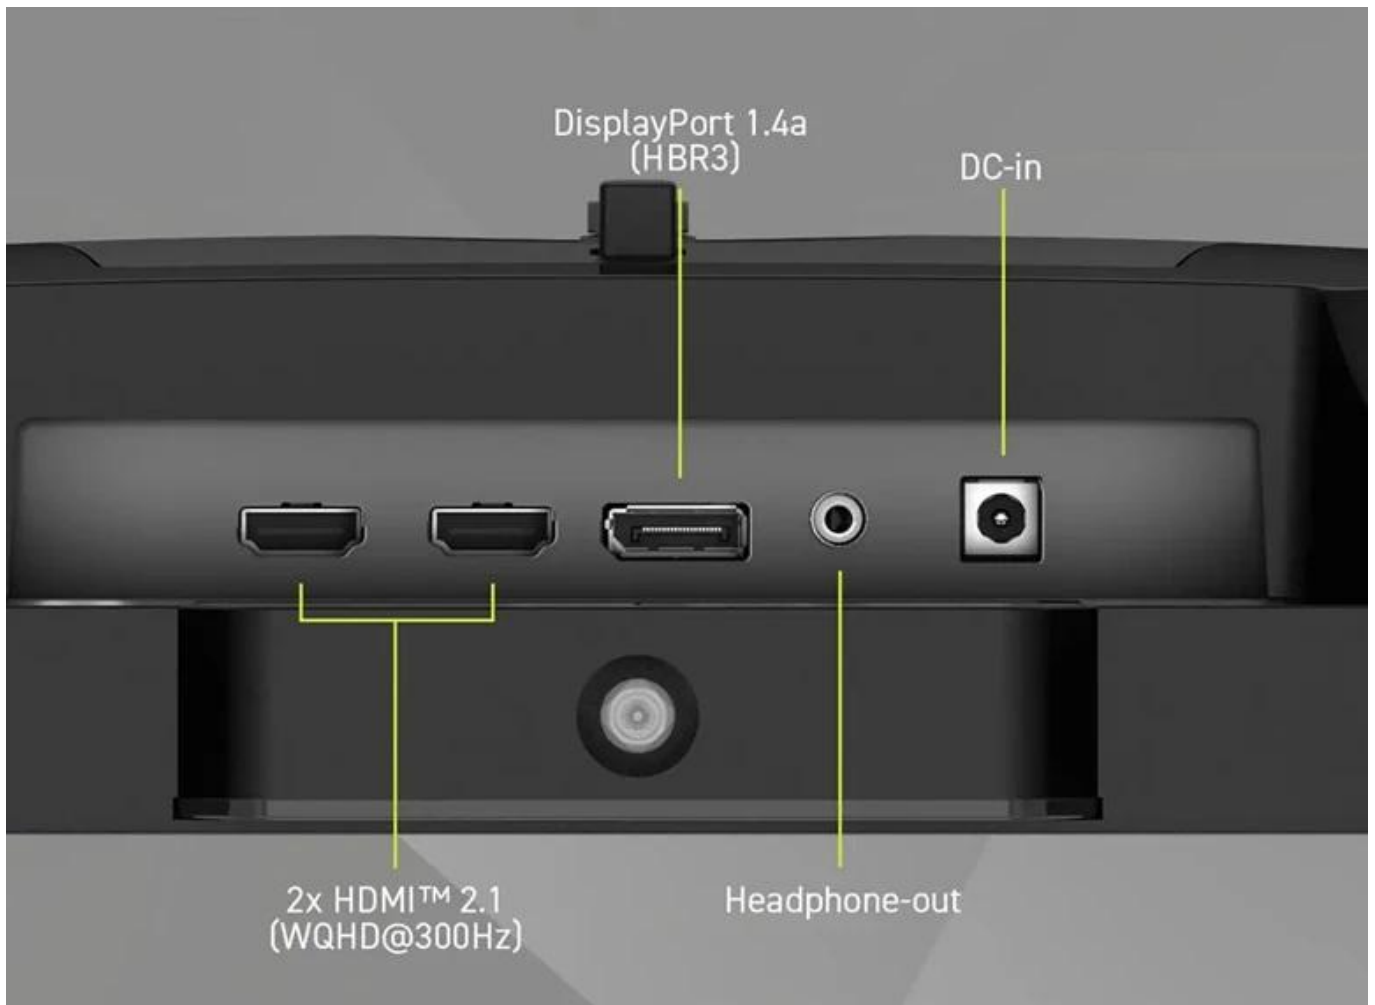

36 měs.

Stav:

Nové zboží

Popis

Monitor MSI MAG 274QPF X30MV - jeho super schopností je rychlost

Herní monitor MSI MAG 274QPF X30MV je plně připraven na virtuální bitvy. Do e-sportu a kompetitivního hraní je vyzbrojen je rychlostí, precizní odezvou a špičkovým zobrazením. Disponuje moderním **Rapid VA panelem s WQHD rozlišením**, díky čemuž na ploše 27 palců zachytí každý detail herních lokací, filmů a dalších multimédií.

Modelová řada MAG se vyznačuje svou robustní konstrukcí a důrazem na ergonomii. Je ideální pro dlouhé herní maratony, při kterých se postará o potřebné pohodlí skrze nastavitelný stojan. Dostupná konektivita podporuje připojení k moderním PC sestavám i herním konzolím. Zvláště konzolisty potěší plná podpora **pro PS5 a Xbox Series X/S**, a to včetně **VRR a HDMI CEC**.

- Mini-LED podsvícení s 1152 zónami lokálního stmívání pro dokonalý kontrast a HDR výkon
- 27" Rapid VA panel s Quantum Dot technologií, rozlišení 2560 × 1440 px a pokrytí 97 % DCI-P3
- Extrémní obnovovací frekvence 300 Hz a odezva 0,5 ms (GtG) pro maximální plynulost
- VESA DisplayHDR 1000 certifikace s jasem až 1000 cd/m² v HDR režimu
- Nativní kontrast 4500 : 1 a 10bitové zobrazení barev (8 bit + FRC, 1,07 mld. barev)
- Konektivita HDMI 2.1 (2×) a DisplayPort 1.4a s podporou plných 300 Hz při WQHD
- Plná podpora konzolí PS5 a Xbox Series X/S včetně VRR a HDMI CEC
- Ergonomický stojan s nastavením výšky (110 mm), náklonu, otočení a pivotu

Obsah balení

DisplayPort kabel 1.4a, napájecí kabel C5, napájecí adaptér 19 V / 5,79 A, manuál, 4× šroub pro VESA montáž.

ZÁKLADNÍ SPECIFIKACE

Úhlopříčka: 27" (68,6 cm)

Rozlišení: 2560 × 1440 px (WQHD)

Typ panelu: Rapid VA s Mini-LED (1152 zón)