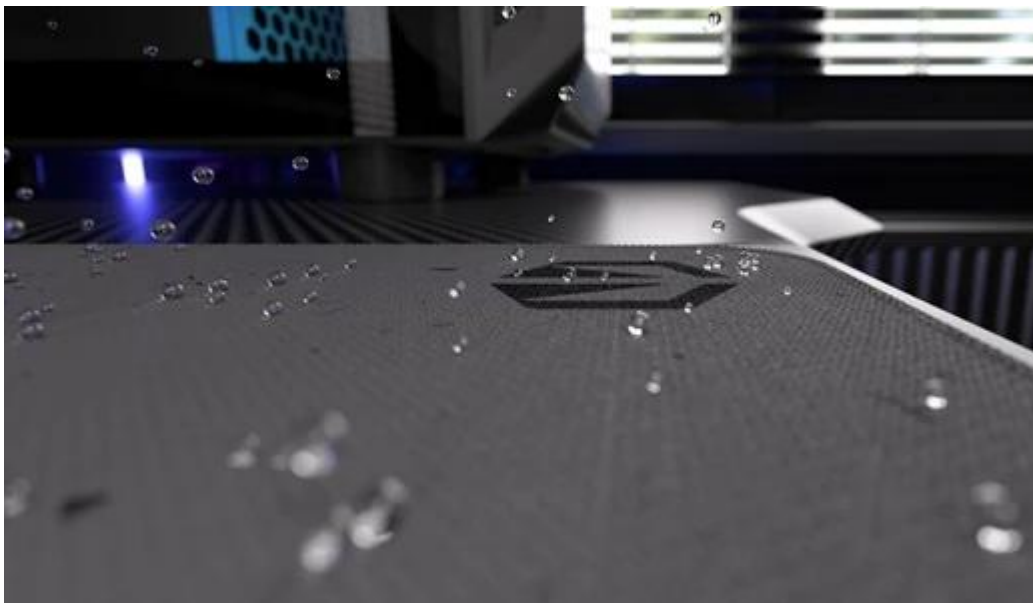

24 měs.

Stav:

Nové zboží

Popis

Endorfy Stoneflow Grey XL - stylová estetika i praktické ovládání myši

Elegantní podložka pod myš Endorfy Stoneflow Grey XL, která je navržena pro každý pracovní i herní stůl. Velikost XL dosahuje **rozměrů 900 x 400 mm**, takže pokryje široký prostor pro pohodlný pohyb myši i umístění klávesnice. **Protiskluzová spodní vrstva** zajistí, že podložka pevně drží na místě, ať už zuřivě bojujete s firemními tabulkami, nebo virtuálními bossy.

Vnější povrch je navržen s ohledem na **optické i laserové senzory myši** a podporuje přesný a plynulý pohyb kurzoru. Současně je tato **tkanina odolná proti vlhkosti** a podporuje dlouhou životnost i snadnou údržbu. **Podložka pod myš Endorfy Stoneflow Grey XL** má precizně prošité okraje, což **zabraňuje třepení** a dodává prémiový vzhled i po dlouhé době používání.

Barevné obšití ladí s potlaštěným vzorem a zároveň prodlužuje životnost podložky - bez třepení nebo odlupování okrajů, což bývá častým problémem u podložek bez šitého lemování. **Protiskluzová gumová spodní vrstva** zajišťuje stabilitu na stole i během rychlých pohybů. Povrch je **odolný proti vlhkosti**, snadno se čistí a zvládne běžné nároky každodenního používání.

- Velikost 900 × 400 × 3 mm poskytuje dostatek prostoru pro práci i hraní
- Tkanina odolná proti vlhkosti s minimalistickým terrazzo vzorem
- Barevné obšití okrajů chrání před třepením a odlupováním
- Protiskluzová gumová spodní vrstva zajišťuje stabilitu na stole
- Kompatibilní s optickými i laserovými senzory myši
- Snadná údržba díky povrchu odolnému vůči vlhkosti