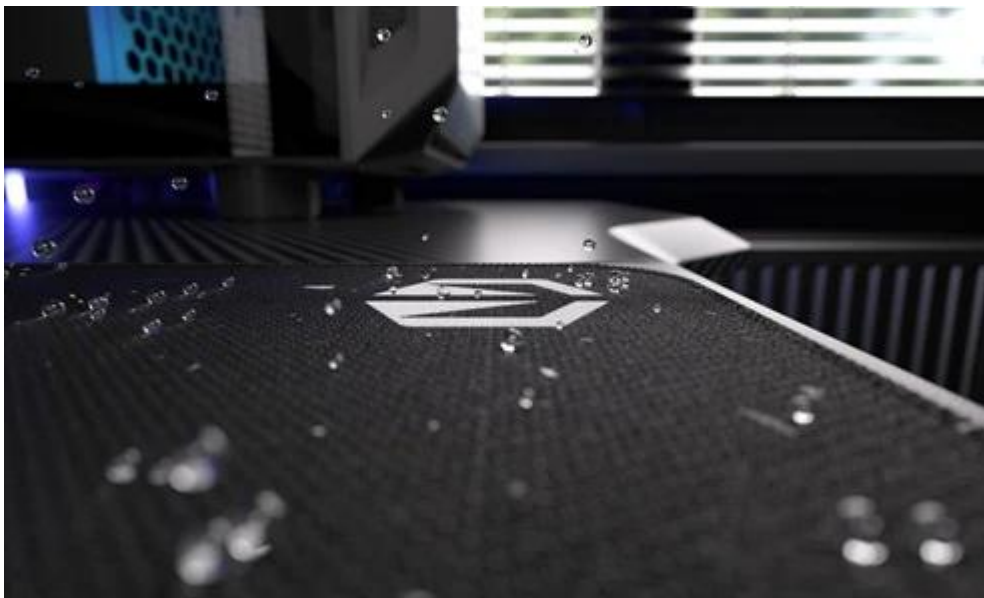

## Endorfy Stoneflow Black XL - stylová estetika i praktické ovládání myši

**Elegantní podložka pod myš Endorfy Stoneflow Black XL**, která je navržena pro každý pracovní i herní stůl. Velikost XL dosahuje **rozměrů 900 x 400 mm**, takže pokryje široký prostor pro pohodlný pohyb mši i umístění klávesnice. **Protiskluzová spodní vrstva** zajistí, že podložka pevně drží na místě, ať už zuřivě bojujete s firemními tabulkami, nebo virtuálními bossy.

Vnější povrch je navržen s ohledem na **optické i laserové senzory myši** a podporuje přesný a plynulý pohyb kurzoru. Současně je tato **tkanina odolná proti vlhkosti** a podporuje dlouhou životnost i snadnou údržbu. **Podložka pod myš Endorfy Stoneflow Black XL** má precizně prošité okraje, což **zabraňuje třepení** a dodává prémiový vzhled i po dlouhé době používání.