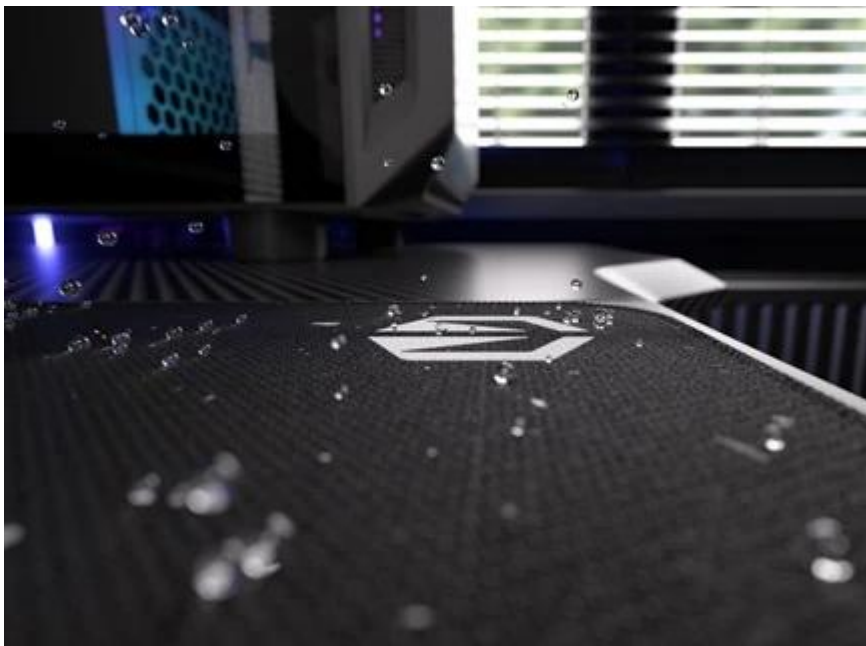

## Endorfy Stoneflow Black L - stylová estetika i praktické ovládání myši

**Elegantní podložka pod myš Endorfy Stoneflow Black L**, která je navržena pro každý pracovní i herní stůl. Velikost L dosahuje **rozměrů 450 x 400 mm**, takže pokryje dostatek prostoru pro pohodlný a široký pohyb myši. **Protiskluzová spodní vrstva** zajistí, že podložka pevně drží na místě, ať už zuřivě bojujete s firemními tabulkami, nebo virtuálními bossy.

Vnější povrch je navržen s ohledem na **optické i laserové senzory myši** a podporuje přesný a plynulý pohyb kurzoru. Současně je tato **tkanina odolná proti vlhkosti** a podporuje dlouhou životnost i snadnou údržbu. **Podložka pod myš Endorfy Stoneflow Black L** má precizně prošité okraje, což **zabraňuje třepení** a dodává prémiový vzhled i po dlouhé době používání.

## Endorfy Stoneflow Black L

**Stylová podložka pod myš s minimalistickým kameninovým vzorem pro přesné a plynulé pohyby.**

Podložka **Endorfy Stoneflow Black L** spojuje funkčnost s moderním designem inspirovaným kameninou. Povrch z **odolné tkaniny** zajišťuje perfektní spolupráci s **optickými i laserovými senzory** myší, zatímco minimalistický vzor dodává pracovnímu prostoru jedinečný styl. Velikost **450 × 400 mm** poskytuje dostatek prostoru i pro rozsáhlé pohyby, aniž by zabírala místo dalším periferiím.

- Velikost 450 × 400 × 3 mm poskytuje dostatek prostoru pro práci i hraní
- Tkanina odolná proti vlhkosti s minimalistickým terrazzo vzorem
- Barevné obšití okrajů chrání před třepením a odlupováním
- Protiskluzová gumová spodní vrstva zajišťuje stabilitu na stole
- Kompatibilní s optickými i laserovými senzory myší
- Snadná údržba díky povrchu odolnému vůči vlhkosti