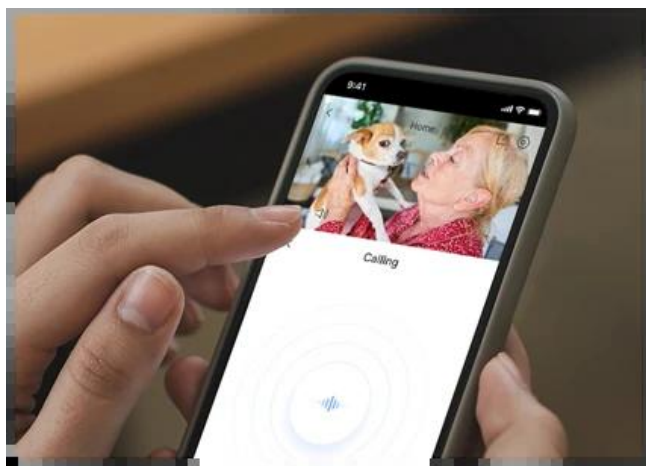

24 měs.

Stav:

Nové zboží

Popis

IP kamera EZVIZ H6c G1 2K - zabezpečení celé rodiny i mazlíčků s přehledem

Vnitřní IP kamera H6c G1 2K kombinuje moderní technologie a **ostrý 2K obraz**, aby posunula domácí zabezpečení na novou úroveň. Pokročilé **chytré funkce** a bohaté možnosti otáčení zajistí, že interiér budete mít pod dohledem kdykoli a odkudkoli. **IP kamera H6c G1 2K** disponuje progresivním **1/2,7" CMOS snímačem** s rozlišením 2K. Díky tomu zachytí jasně a věrně každý důležitý detail – od obličejů až po pohyb v místnosti.

Vysoké rozlišení výrazně zvyšuje celkovou kvalitu záznamu a oproti tradičním Full HD kamerám se můžete spolehnout na mnohem vyšší čistotu obrazu při zpětném dohledávání událostí. Kamera podporuje natáčení a náklon v horizontálním i vertikálním směru, a tak s přehledem pokryje celou místnost. Režim **Smart Color Night Vision** vám umožní vidět i v noci v přirozených barvách.

S **dosahem až 10 metrů** a **světelností F2.0** jsou záběry jasné a dobře viditelné i za tmy. **Chytrá detekce osob pomocí AI** umožňuje rozpoznání lidské postavy a automatické sledování pohybu v reálném čase. Díky tomu jsou upozornění na váš telefon přesnější a vy okamžitě víte, co se doma děje. Zabudovaný **mikrofon** a **reproduktor** slouží k efektivní **obousměrné komunikaci**.

Můžete tak mluvit s rodinou nebo zklidnit domácí mazlíčky rychle a jednoduše přes mobilní aplikaci. Kamera je vybavena praktickou **fyzickou krytkou objektivu**, díky čemuž máte své soukromí pod úplnou kontrolou. Podpora **Wi-Fi i kabelového připojení** zajišťuje flexibilní a stabilní konektivitu pro každou domácnost.