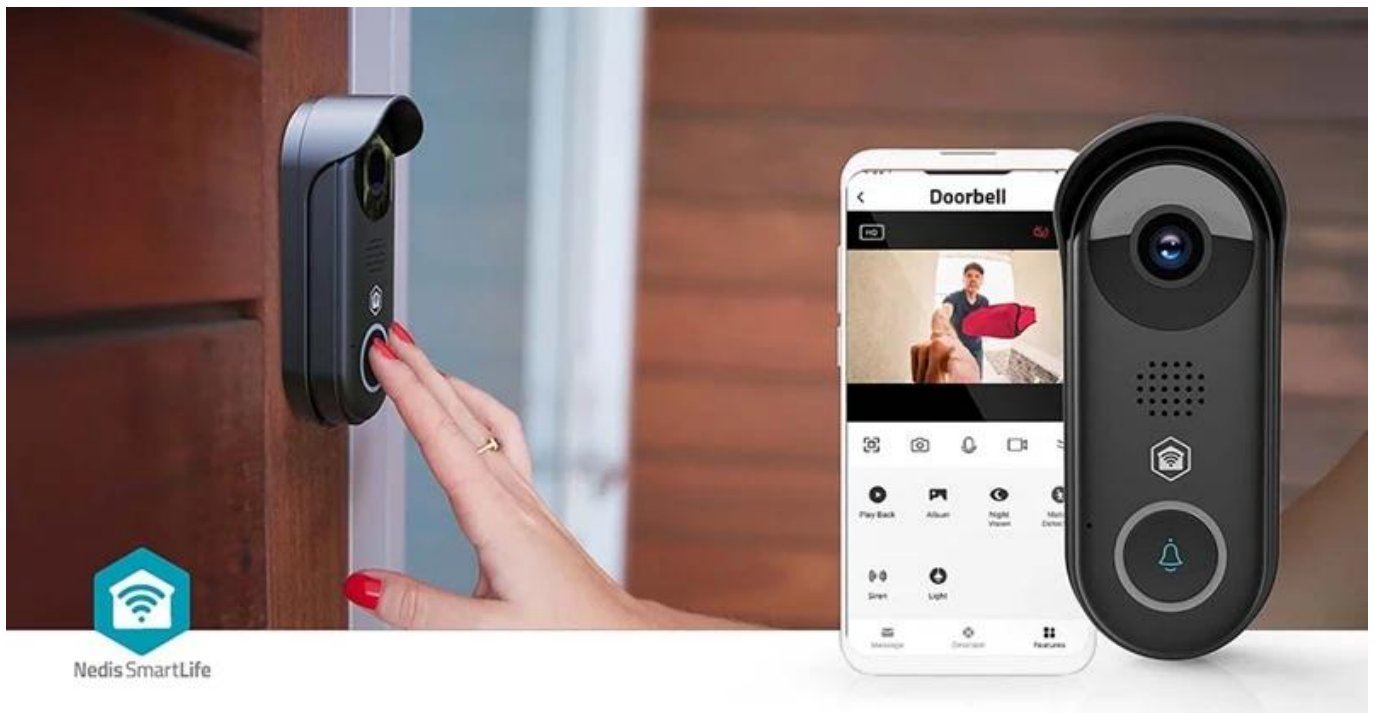

24 měs.

Stav:

Nové zboží

Popis

Videotelefon Nedis WIFICDP11BK - klid za i přede dveřmi

Chytrý dveřní videotelefon Nedis WIFICDP11BK vám dá rychle a jednoduše vědět, kdo čeká za dveřmi. Ať už je to návštěva, pošťák, nebo kurýr s balíčkem, stačí jen mrknout do telefonu. Videotelefon **Nedis WIFICDP11BK** disponuje **2Mpx Full HD kamerou**, která produkuje ostrý obraz a podporuje čisté záznamy. Navíc disponuje funkcí **nočního vidění**, takže potřebné detaily uvidíte ve dne i v noci.

Integrovaný pohybový senzor vás upozorní, že se někdo blíží, takže vaší pozornosti neunikne opravdu nikdo. Nechyby ani funkce pro **obousměrnou komunikaci** s návštěvníkem - z obývacího pokoje, nebo klidně z dovolené přes **mobilní aplikaci Nedis SmartLife**.

Chytrý dveřní videotelefon Nedis WIFICDP11BK se tak uplatní nejen jako zvonek, ale také jako prvek bezpečné domácnosti. Díky integraci s **Google Assistant** a **Amazon Alexa** se snadno stane součástí vaší chytré domácnosti. Pro instalaci lze využít stávající kabeláž zvonku.

Nedis WIFICDP11BK

Inteligentní Wi-Fi videotelefon s pokročilou detekcí pohybu a Full HD kvalitou obrazu pro maximální bezpečnost vašeho domova.

Moderní chytrý zvonek vybavený **2Mpx kamerou** s rozlišením **Full HD 1080p** a širokoúhlým objektivem **125°** poskytuje detailní přehled o dění před vašimi dveřmi. Vestavěný **snímač pohybu** s nastavitelnou oblastí detekce odesílá okamžitá push oznámení přímo do vašeho smartphonu, takže budete vždy informováni o návštěvách.