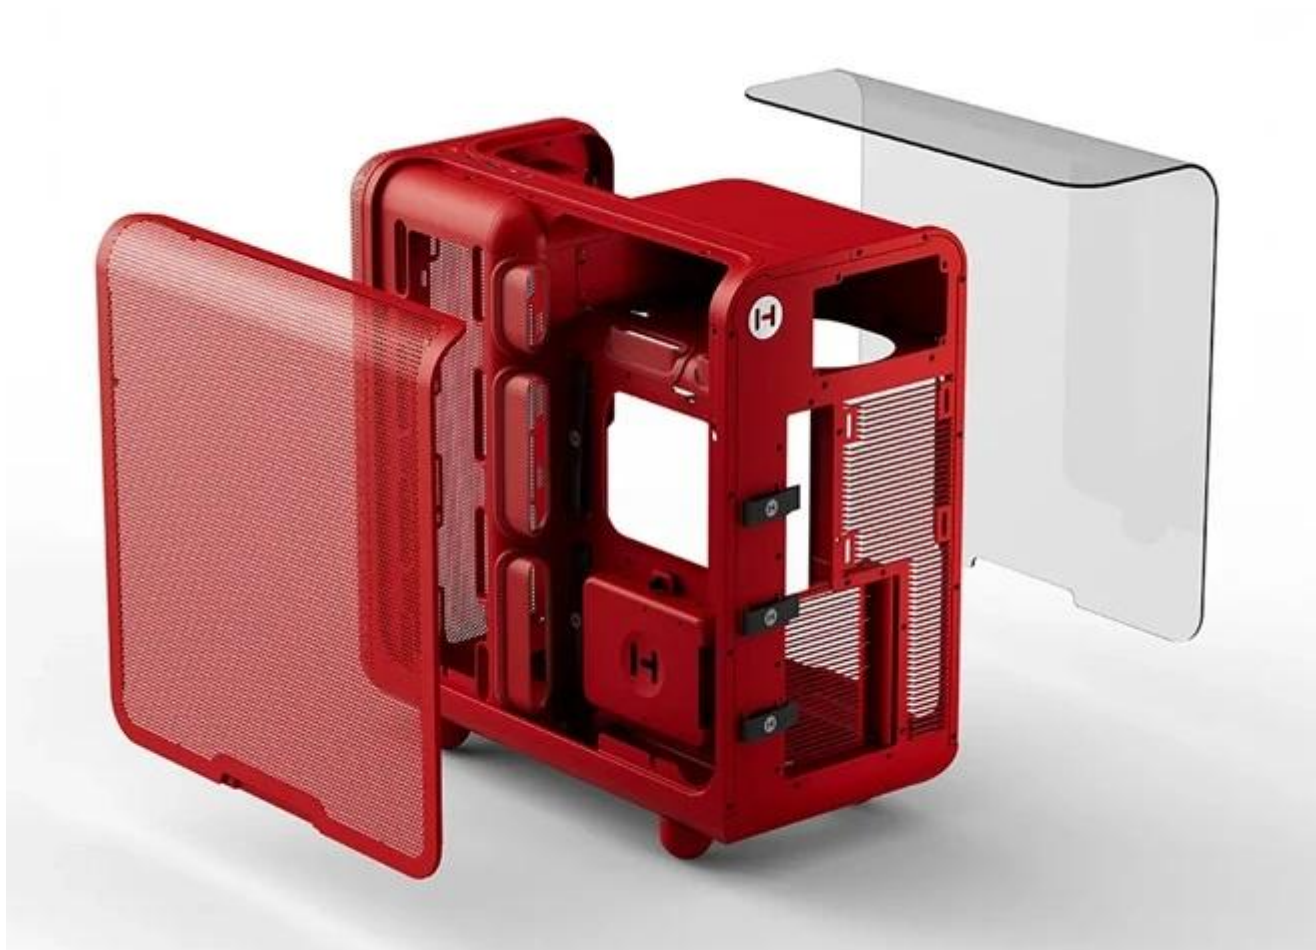

Záruka:

36 měs.

Stav:

Nové zboží

Popis

HYTE X50 Wild Cherry - spojení elegance a funkčního proudění vzduchu

PC skříň HYTE X50 Wild Cherry v sobě spojuje vše, co potřebujete pro stavbu moderní herní PC sestavy nebo pracovního systému. Designové zpracování klade důraz na patřičnou estetiku. Zaoblené linie skříně **formátu ATX Middle tower** dají zapomenout na nevzhledné hranaté „krabice“ a dodají vašemu setupu neotřelý vnější vzhled. Kromě **konstrukce z kvalitních materiálů** se tento model vyznačuje také přítomností **bočnice z laminovaného akustického skla**, které efektivně tlumí hluk.

Těšit se můžete také na unikátní vnitřní uspořádání. **PC skříň HYTE X50 Wild Cherry** disponuje samostatnými komorami, které tak oddělují zdroje tepla a zajišťují optimální proudění vzduchu. Skříň pak podporuje **instalaci až 10 ventilátorů** a **až 360mm radiátoru** vpředu / na straně či 120mm radiátoru vzadu. V praxi tak nabízí masivní možnosti chlazení, které vyžadují zejména **high-endové sestavy** postavené z nejnovějších a nejvýkonnějších komponent - a to včetně grafických karet.

Patentovaný větrací systém Louvered Blade představuje jedinečný způsob, jak snížit odpor při odvodu teplého vzduchu a zlepšit celkovou účinnost chlazení. **PC skříň HYTE X50** díky **nekompromisnímu chlazení** a dostupnému prostoru podporuje hladký provoz výkonných komponent. V rámci herních PC zajistí stabilní hladinu fps a **optimalizovaný chod** i při dlouhých herních seancích.

Unikátní **Cold-Floor Cooling systém** je určen pro přímé chlazení grafické karty, což umožní **streamerům a tvůrcům obsahu** nepřetržitou práci s grafikou, videem a dalšími multimédii. **HYTE X50** je skříň, která představuje inovativní platformu pro stavbu PC systému. Podporuje **špičkové chlazení, flexibilitu** a nabízí prostor, aby si každý fanoušek technologií mohl vytvořit výpočetní centrum přesně podle svého gusta.