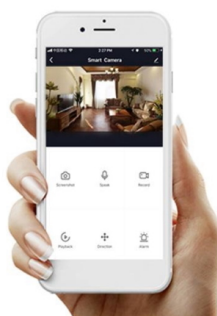

Záruka:

24 měs.

Stav:

Nové zboží

Popis

IMMAX NEO LITE SEMPLICI SMART - moderní Smart osvětlení s dálkovým ovládáním

Stropní LED svítidlo IMMAX NEO LITE SEMPLICI SMART do moderní domácnosti, které kombinuje elegantní design a chytré funkce. V rámci svého Smart domu oceníte jeho jednoduchost a univerzální možnosti osvětlení. Pro ovládání slouží **dálkový ovladač**, který je součástí balení, nebo **mobilní aplikace IMMAX NEO PRO** ve vašem smartphonu či tabletu. Díky tomu máte přístup k rozmanitým funkcím, které **světlo IMMAX NEO LITE SEMPLICI SMART** nabízí.

Rychle vytvoříte osvětlení pro různé situace, ať už chcete navodit relaxační, intimní, nebo třeba pracovní atmosféru. Světlo pokrývá **barevnou teplotu v rozsahu 2700-6500 K**, a tak produkuje teplé bílé i studené bílé osvětlení v interiéru. Nechybí ani **funkce stmívání**. Potěší také podpora BEACON, protokolu, který umožňuje **bezdrátové ovládání**.

IMMAX NEO LITE SEMPLICI SMART 50 cm bílé

Stropní svítidlo pro chytrou domácnost, které nabízí možnost **výběru odstínu bílé** barvy a dokonale osvětlí interiér. Kruhové světlo o **průměru 50 cm** nabízí jednoduché ale elegantní osvětlení vhodné do obývacího pokoje, pracovny nebo nad jídelní stůl. Vyspělá technologie ve svítidle, komunikující bezdrátově pomocí **Wi-Fi na protokolu Tuya**, umožní integraci svítidla do aplikace **IMMAX NEO PRO** v mobilním telefonu. Samozřejmostí je kompatibilita s hlasovými asistenty **Amazon Alexa, Google Assistant, Apple Siri**. Součástí balení je také dálkový ovladač.