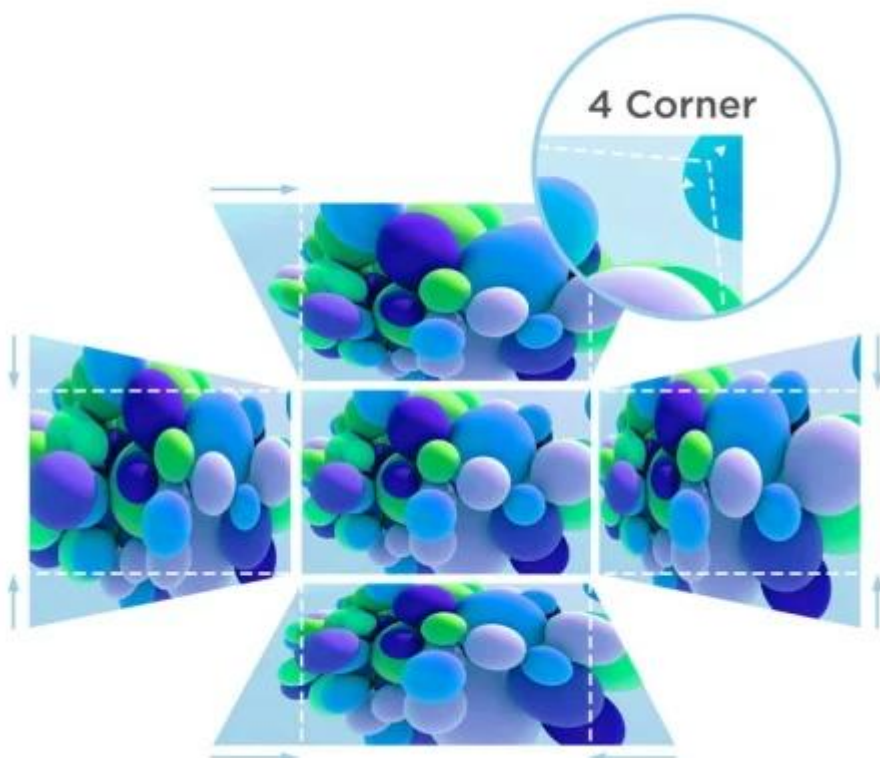

**Projektor ViewSonic LSD401HD** se pyšní také **vysokým jasem 4 000 ANSI lumenů** a **rozlišením Full HD**, díky čemuž dokáže vykreslit ostrý a dobře viditelný **obraz na ploše až 300 palců** i v osvětlené místnosti. Je tak vhodný pro firemní zasedačky, školní učebny, edukační centra nebo konferenční sály - bez nutnosti zcela zatemnit prostor. Díky **DLP technologii** a **0,65" DMD čipu** má výsledný obraz potřebný kontrast a syté barvy.