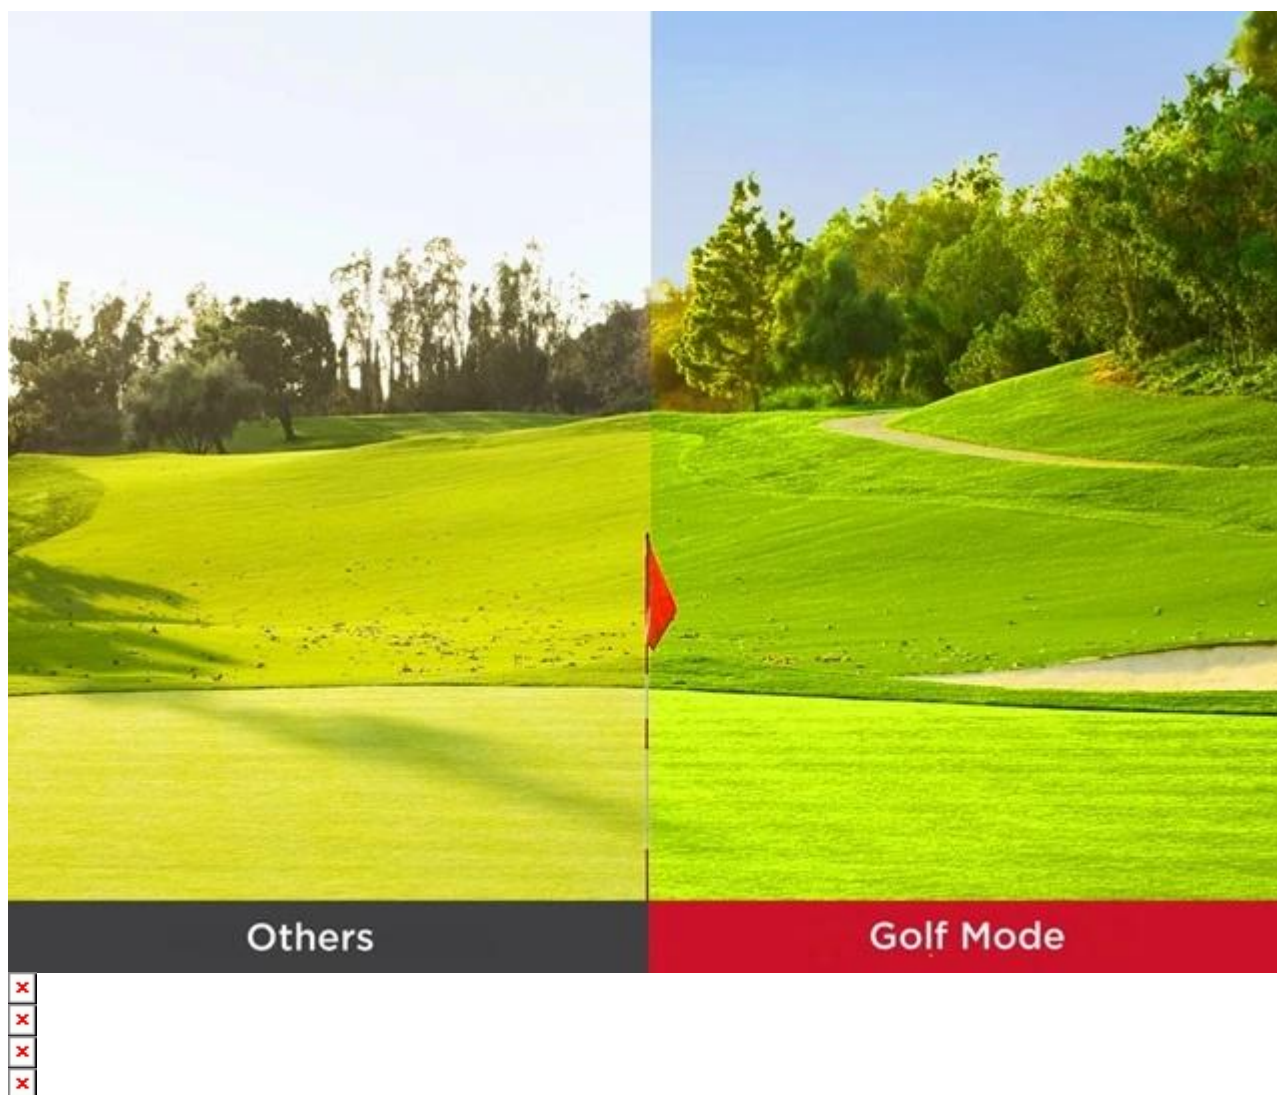

24 měs.

Stav:

Nové zboží

Popis

ViewSonic LSD400HD-ST - velký Full HD obraz v malém prostoru

Projektor ViewSonic LSD400HD-ST s krátkou projekční vzdáleností, který je navržen pro profesionální aplikace. Uplatní se tak ve firemní kanceláři, výstavních prostorách apod. Pro promítání využívá moderní **fosfor-laserovou technologii 3. generace**, která podporuje dlouhou životnost **až 30 000 hodin provozu** bez nutnosti výměny lampy. Disponuje **nativním rozlišením Full HD** a **svítivostí 4 000 ANSI lumenů** pro ostrý a dobře čitelný obraz i v osvětlených místnostech. I přes krátkou projekční vzdálenost **projektor ViewSonic LSD400HD-ST** produkuje obraz na **ploše 100" z pouhých 1,1 metru**.

DLP

Filter-Free

Long-Lasting
Colors

Crisp and
Seamless

Projektor ViewSonic LSD400HD-ST nabízí i speciální barevné režimy pro specifické uživatelské potřeby – **Golf Mode** podporuje realistické zobrazení zelených a modrých odstínů a umožní vám například plnohodnotné golfové simulace. Díky **funkcím pro korekci obrazu, portrétovému režimu a 360° projekci** umožňuje flexibilní instalaci v prostoru a přizpůsobení v interiéru podle vašich potřeb.

Široká konektivita umožní snadnou implementaci do profesionálních AV systémů. **Projektor ViewSonic LSD400HD-ST** je ideální pro všechny, kteří potřebují velký obraz na malém prostoru – v kanceláři, učebně nebo v rámci simulátoru. Laserový zdroj světla podporuje dlouhou životnost po dlouhé roky i **nižší spotřebu energie**, což vede k celkové úspoře nákladů.

ViewSonic LSD400HD-ST

Profesionální laser projektor s krátkou projekční vzdáleností pro komerční a vzdělávací použití.

Projektor ViewSonic LSD400HD-ST je součástí série Luminous Superior a využívá pokročilou **3. generaci laser phosphor technologie** s výjimečnou životností až **30 000 hodin**. Díky krátké projekční vzdálenosti **0,5** dokáže vytvořit obraz o úhlopříčce 100" ze vzdálenosti pouhých **1,1 metru**, což jej činí ideálním pro prostory s omezeným místem.