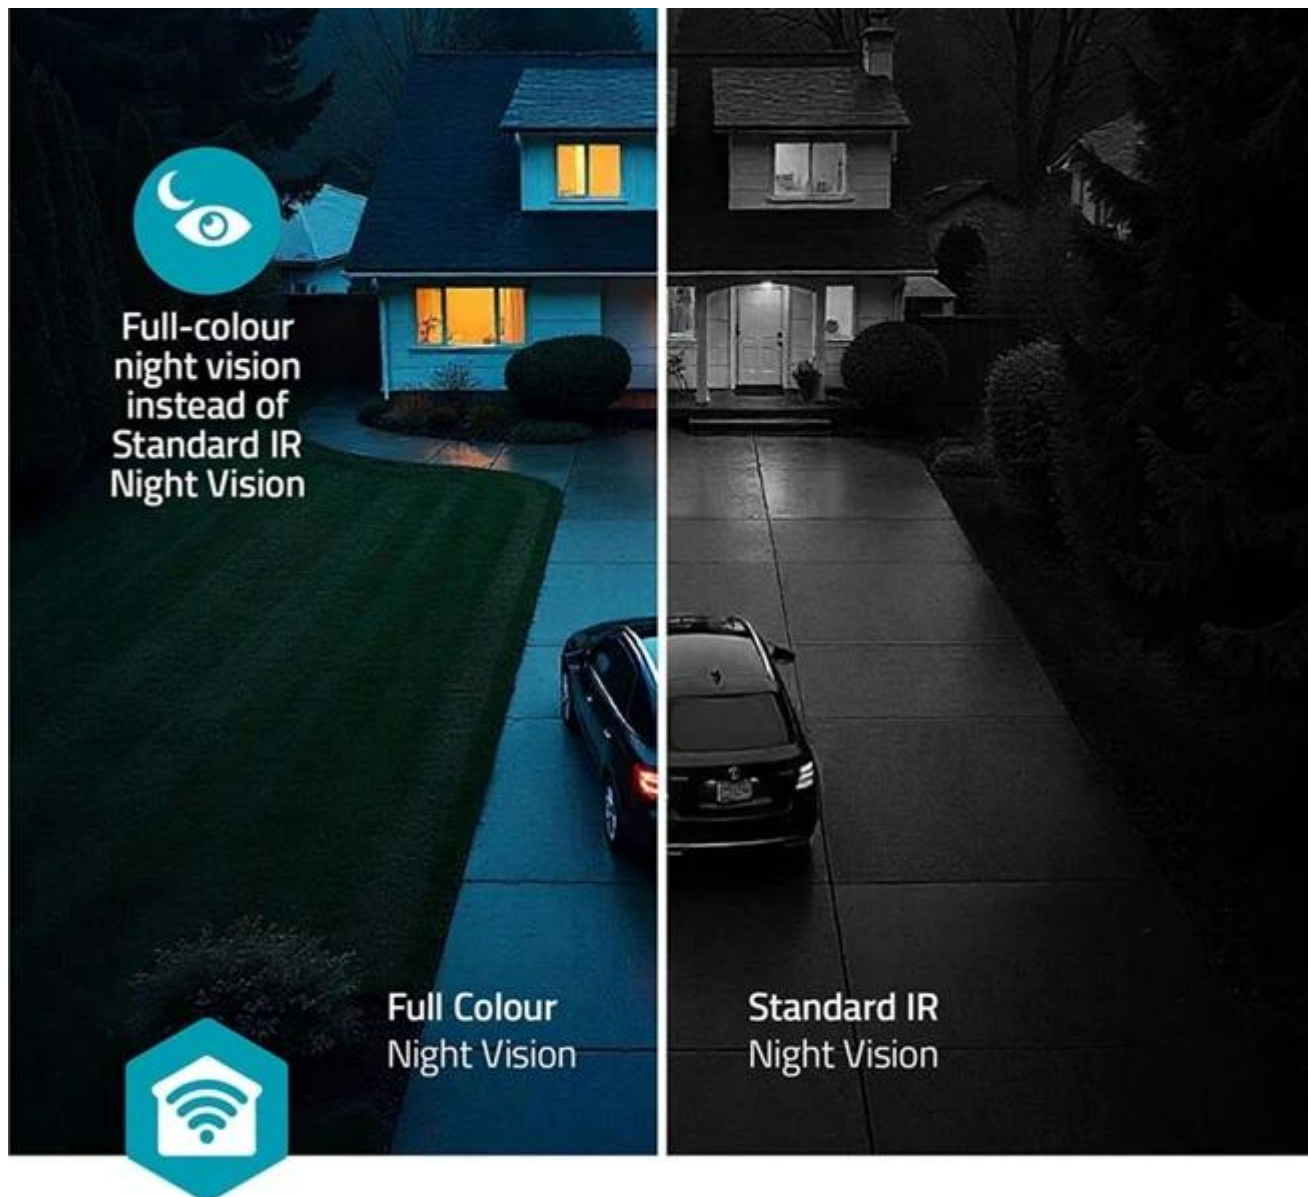

24 měs.

Stav:

Nové zboží

Popis**Nedis WIFICBO32WT - IP kamera připravena na doma i na venek**

IP kamera Nedis WIFICBO32WT pro vysokou míru zabezpečení bez zbytečných komplikací. Moderní kamera s **Wi-Fi** a integrovanou baterií vám umožní sledovat dění kolem kdykoli a odkudkoli bez nutnosti technických znalostí. Události monitoruje, ať už jste v práci, na dovolené, nebo třeba jen ve vedlejší místnosti. A vše vám naservíruje na displej vašeho telefonu. **Integrovaná baterie s kapacitou 5200 mAh** zajišťuje provoz bez připojení k elektrické síti. Nechybí ani podpora **napájení skrze solární panel** (není součástí) pro ještě větší svobodu. Kamera **Nedis WIFICBO32WT** disponuje **pokročilou detekcí pohybu osob** a potlačuje falešné poplachy vyvolané větrem nebo zvířaty.

Díky dosahu detekce až 8 metrů je ideální pro umístění na příjezdovou cestu, vstup u dveří nebo zahradu. Kamera Nedis WIFICBO32WT snímá obraz ve **vysokém rozlišení 4Mpx Quad HD**. Ve spojení se **širokým úhlem záběru 120°** ji nic důležitého neunikne. Díky funkci **barevného nočního vidění do vzdálenosti až 10 metrů** zajistí bezpečnost i po setmění. **Odolná konstrukce se stupněm krytí IP66** připravuje tuto kameru na instalaci venku. Je chráněna před deštěm i prachem a umožní vám celonoční sledování venkovního prostoru. Nechybí ani integrovaný **mikrofon a reproduktor pro obousměrnou komunikaci**.

Powered by
tuya[®]
Intelligence
Inside

Nedis SmartLife

Nedis SmartLife

Nedis WIFICBO32WT

Bezdrátová venkovní IP kamera s 4Mpx Quad HD rozlišením pro maximální flexibilitu instalace.

Pokročilá bezdrátová kamera s **vestavěnou 5200mAh baterií** umožňuje instalaci kdekoli bez nutnosti připojení k elektřině. Díky možnosti připojení **solárního panelu** (není součástí balení) se kamera stává zcela soběstačnou. Kamera snímá v **4Mpx Quad HD rozlišení 2560 × 1440 px** se **širokým úhlem záběru 120°** a poskytuje detailní záznamy dne i noci.