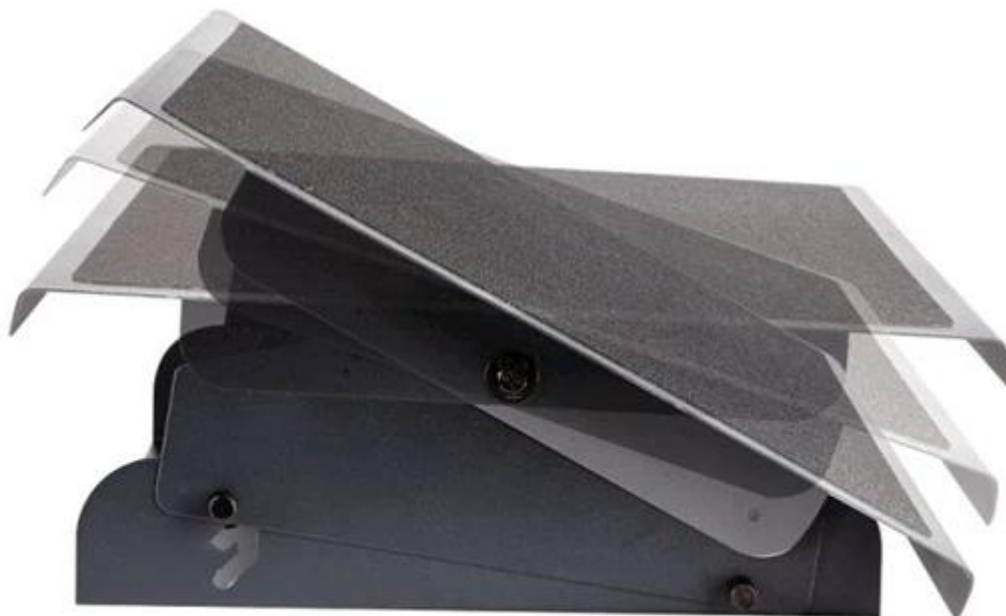

24 měs.

Stav:

Nové zboží

Popis

Fellowes Heavy Duty Professional - ocelová opora pro vaše nohy

Podložka pod nohy Fellowes Heavy Duty Professional navržena pro všechny, kteří při práci sedí i stojí. Nezáleží na tom, jestli pracujete v kanceláři u počítače, na recepci nebo za barovým pultem. **Robustní ocelová konstrukce** zajišťuje vysokou **odolnost** a dlouhou životnost. **Ergonomický tvar** vás pak podrží v pohodlí od rána do večera. Samozřejmostí je **protiskluzový povrch**, aby vaše nohy držely na místě, bez zbytečných „tanečků“.

Ocelová podložka Fellowes Heavy Duty Professional nabízí **3 úrovně nastavení výšky**, aby se přizpůsobila rozmanitým požadavkům každého pracovního dne. Díky **kompaktním rozměrům** se podložka snadno vměstná pod stůl. Přestože je podložka robustní, **podporuje pohyb v rámci tzv. aktivního sezení**. Nedochází tak k aretaci, křeči nebo strnutí nohou. Naopak podporuje **lepší držení těla a krevní oběh**, takže předchází bolesti zad i nohou. **Certifikace FIRA** zajišťuje vysoký standard kvality, bezpečnost i funkční ergonomii.

Fellowes Heavy Duty Professional - Podložka pod nohy

Profesionální opěrka na nohy s robustní ocelovou konstrukcí pro dlouhodobé používání v kancelářském prostředí.

Ergonomická opěrka z řady **Heavy Duty Professional Series** je navržena pro stálá pracoviště, kde je potřeba kvalitní podpora chodidel. Ocelová konstrukce včetně opěrné plochy zajišťuje vysokou stabilitu a odolnost proti opotřebení. Díky **nastavení do 3 různých výšek** se přizpůsobí individuálním potřebám uživatele.

Opěrka umožňuje přirozené **kolébání bez aretace úhlu**, což podporuje aktivní sezení a zlepšuje krevní oběh v dolních končetinách. **Protiskluzný povrch** zajišťuje bezpečné a pohodlné používání po celý pracovní den.