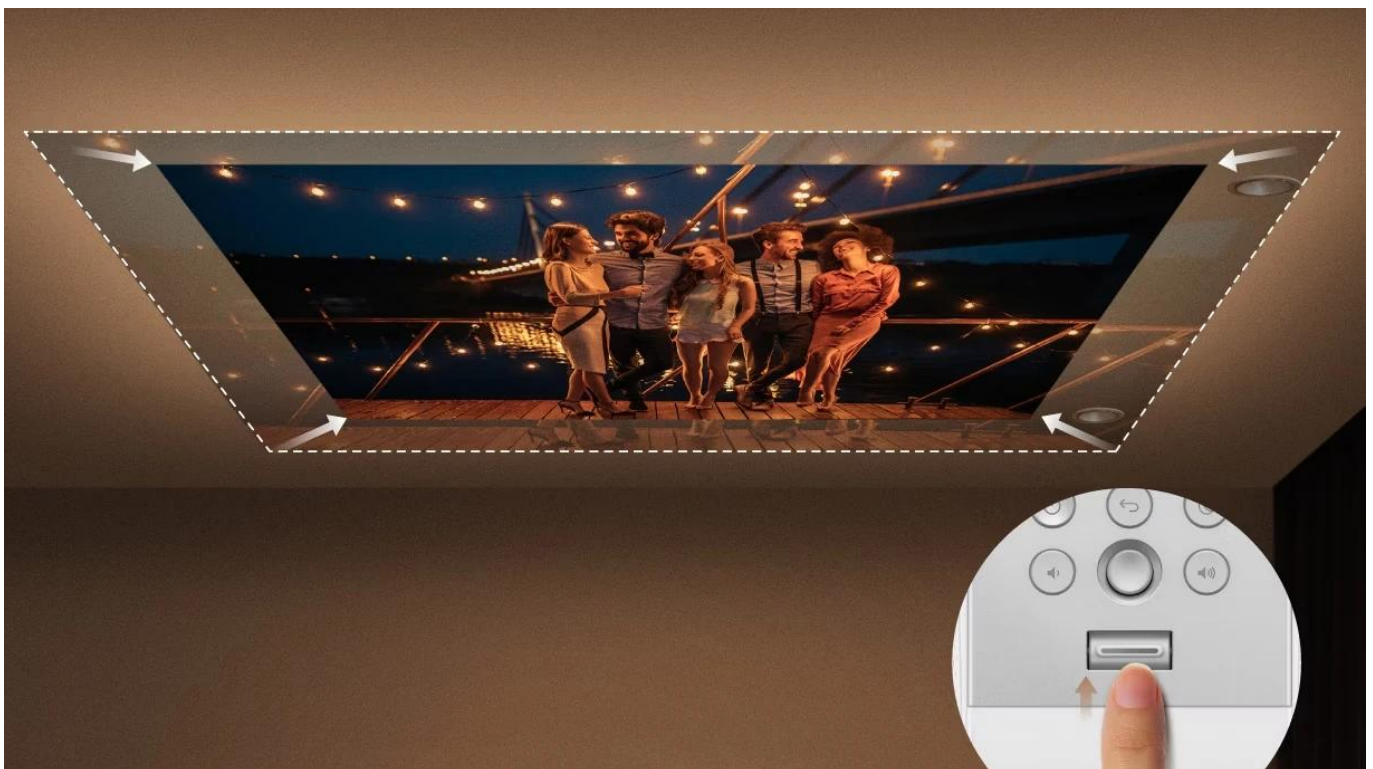

36 měsíců/12 měs.lampa

Stav:

Nové zboží

Popis

BenQ GV32 - LED stropní projektor s Google TV

Přenosný LED projektor s Google TV určený pro pohodlné sledování filmů na stropě přímo z postele.

Projektor **BenQ GV32** nabízí unikátní flexibilní základnu s možností **otáčení o 360°** horizontálně a **135°** vertikálně, což umožňuje promítání z libovolného úhlu. Díky **Full HD rozlišení 1920 x 1080 px** a jasů **500 ANSI lumenů** s technologií **DLP LED** poskytuje kvalitní obraz s **95% pokrytím barevného prostoru Rec. 709** a kontrastním poměrem **100 000 : 1**. LED světelný zdroj má životnost až **30 000 hodin** v úsporném režimu.

Integrovaný **2.1kanálový reproduktorový systém** s celkovým výkonem **18 W** zahrnuje dedikovaný **10W basový reproduktor** pro kinematografický zvukový zážitek. Projektor je vybaven **Google TV** s přístupem ke streamovacím službám Netflix, Prime Video, YouTube a Disney+. Port **USB-C** podporuje **Power Delivery** pro nabíjení z powerbanky (60 W a více), režim DisplayPort Alt pro připojení Nintendo Switch a funguje jako čtečka médií.

- Flexibilní nastavitelná základna s otáčením o 360° horizontálně a 135° vertikálně pro stropní projekci z libovolného úhlu
- Full HD rozlišení 1920 × 1080 px s jasnem 500 ANSI lumenů, podpora HDR10 a HLG s 95% pokrytím Rec. 709
- Integrovaný 2.1kanálový audio systém o výkonu 18 W s dedikovaným 10W basovým reproduktorem a režimem Ceiling Cinema Sound

Chytré funkce pro pohodlné sledování

Projektor nabízí automatické zaostření, automatickou 2D korekci lichoběžníkového zkreslení (vertikální $\pm 20^\circ$, horizontální $\pm 30^\circ$, rotace $\pm 30^\circ$ do vzdálenosti 2 m), funkci vyhýbání se překážkám a automatickou rotaci obrazu. Intuitivní páčka zoomu umožňuje snadné přizpůsobení velikosti obrazu. Speciální obrazový režim Night Shift automaticky upravuje barvy pro snížení námahy očí.