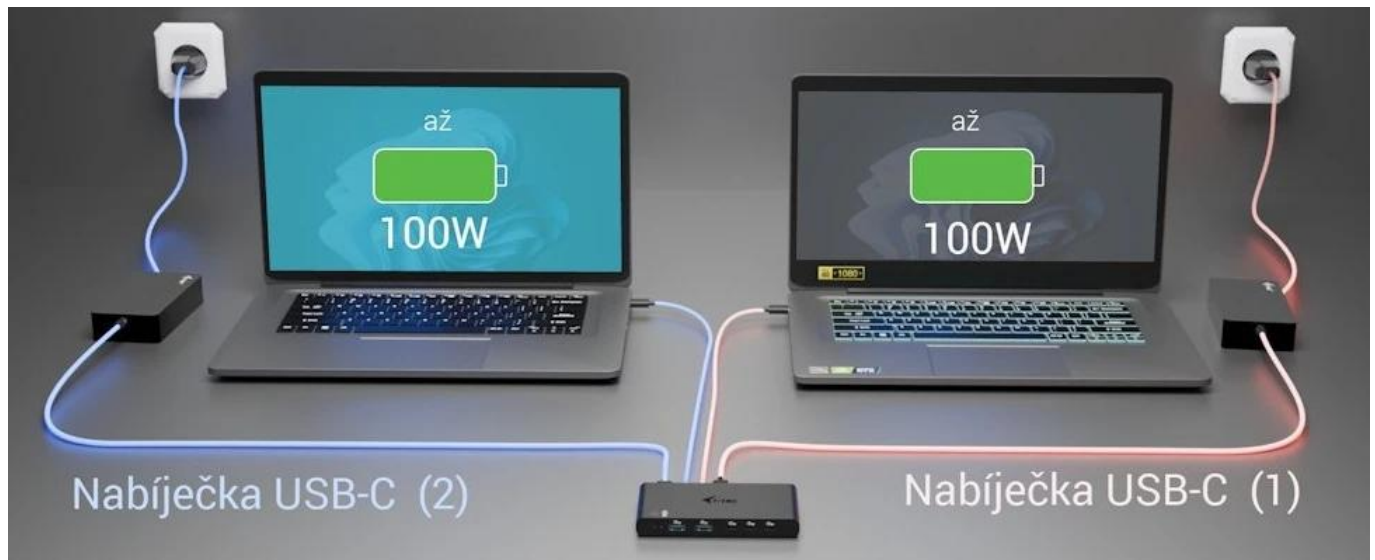

## I-TEC USB-C KVM Dock - konektivita rychle, efektivně a pro dva systémy

**Dokovací stanice I-TEC USB-C KVM Dock** představuje ideální řešení rovnou pro dva hostitele. Podporuje plynulé přepínání mezi PC1 a PC2, což znamená, že vám stačí jedna dokovací stanice pro provoz periferních zařízení na dvou počítačích. Stačí mezi nimi jen přepínat pomocí tlačítka. Dvojitě výkonné napájení Power Delivery (2x 100 W), takže oba systémy lze nabíjet současně. Samozřejmostí je integrovaný **KVM přepínač**.

**Dokovací stanice I-TEC USB-C KVM** obsahuje širokou škálu konektorů, mezi nimiž nechybí například **HDMI** pro připojení externích monitorů a zobrazení ve **4K kvalitě při 60 Hz**. Podporuje tak ostrý obraz pro práci i multimediální zábavu. Dále máte na jednom místě **USB porty typu C a A s rychlostí až 5 Gb/s** či kombinovaný **3,5mm audio port**. Kompatibilita napříč operačními systémy **Windows 10/11, macOS, Linux, Android, ChromeOS, iPadOS** umožní využití v každé moderní kanceláři nebo domácnosti. Vše vměstnáno do **kompaktního designu**, díky čemuž je dokovací stanice I-TEC vhodná pro časté přenášení a na cesty.

## I-TEC USB-C KVM Dock (2 hostitelé)

**Kompaktní dokovací stanice s integrovaným KVM přepínačem pro efektivní práci se dvěma počítači současně.**

Tato univerzální dokovací stanice kombinuje funkcionalitu klasické dokovací stanice s pokročilým **KVM přepínačem**, který umožňuje plynulé přepínání mezi dvěma připojenými hostiteli. Díky **dvojitému Power Delivery až 2x 100 W** můžete nabíjet oba připojené počítače současně, zatímco sdílíte jednu sadu periférií – monitor, klávesnici, myš a další příslušenství.

Stanice podporuje externí **4K displej přes HDMI s obnovovací frekvencí až 60 Hz** a nabízí širokou škálu konektorů včetně **USB-C a USB-A portů s rychlostí až 5 Gb/s**. Kompaktní rozměry **130 x 65 x 16,5 mm** a hmotnost pouhých **146 g** z ní činí ideální řešení pro domácí kanceláře, firemní prostředí i práci na cestách.