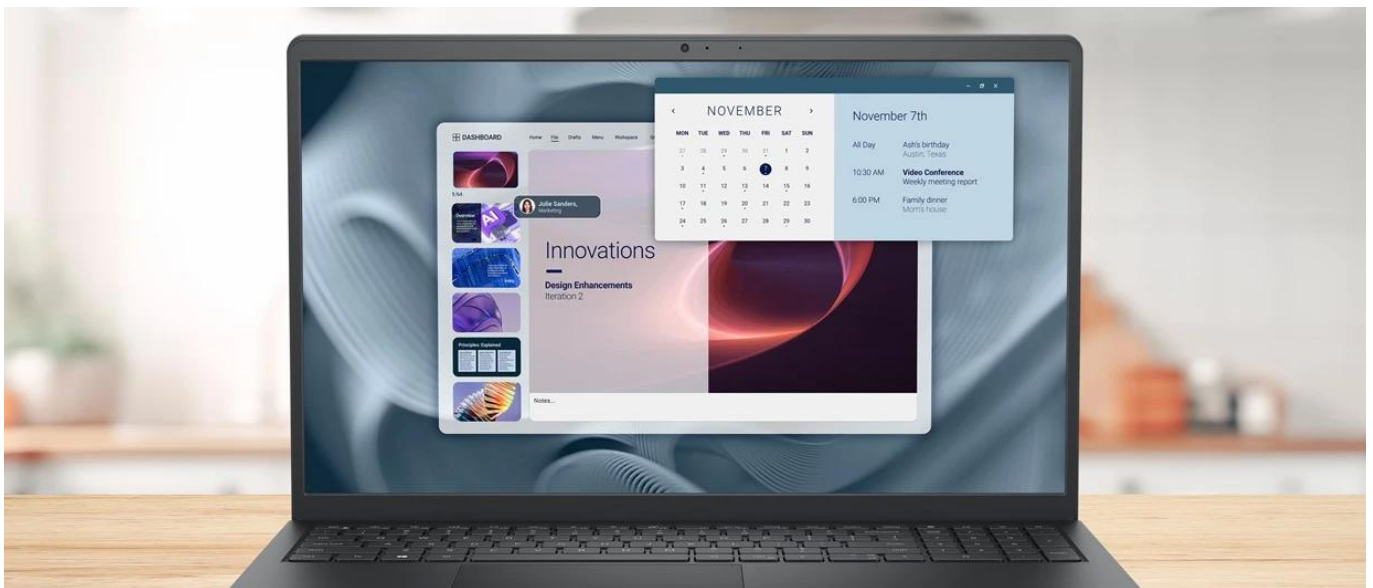

Dell Pro 15 Essential PV15250 - každodenní práce na komfortním displeji

Notebook Dell Pro 15 Essential PV15250 si poradí i s těmi nejnáročnějšími pracovními úkoly. Disponuje 15,6palcovým displejem, který přináší více prostoru, ale současně si uchovává rozměry a hmotnost ideální pro přenášení. Notebook **Dell Pro 15 Essential PV15250** je navržen speciálně pro potřeby moderních kanceláří a stane se z něj spolehlivý pracovní nástroj.

IPS displej s Full HD rozlišením a 120Hz obnovovací frekvencí produkuje ostrý a plynulý obraz pro práci s tabulkami, byznys softwarem, čtení dokumentů i sledování multimédií. Díky **antireflexní** úpravě je obsah jasný a dobře čitelný za všech okolností.