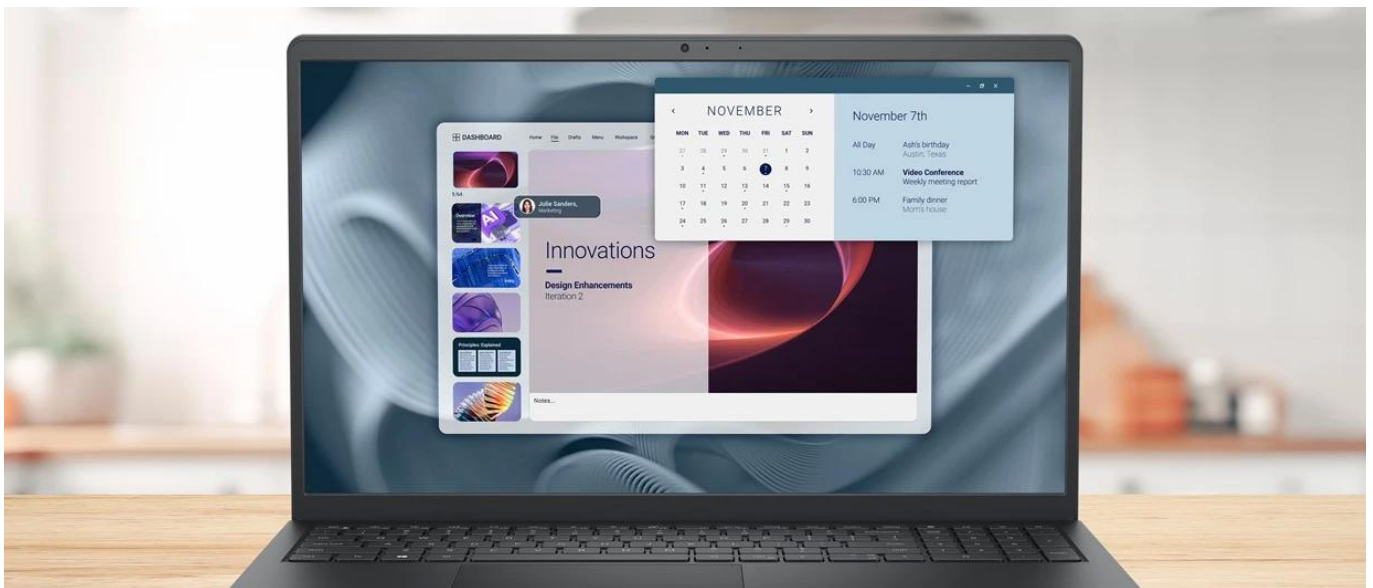

### Dell Pro 15 Essential PV15250 - každodenní práce na komfortním displeji

**Notebook Dell Pro 15 Essential PV15250** si poradí i s těmi nejnáročnějšími pracovními úkoly. Disponuje 15,6palcovým displejem, který přináší více prostoru, ale současně si uchovává rozměry a hmotnost ideální pro přenášení. Notebook **Dell Pro 15 Essential PV15250** je navržen speciálně pro potřeby moderních kanceláří a stane se z něj spolehlivý pracovní nástroj.