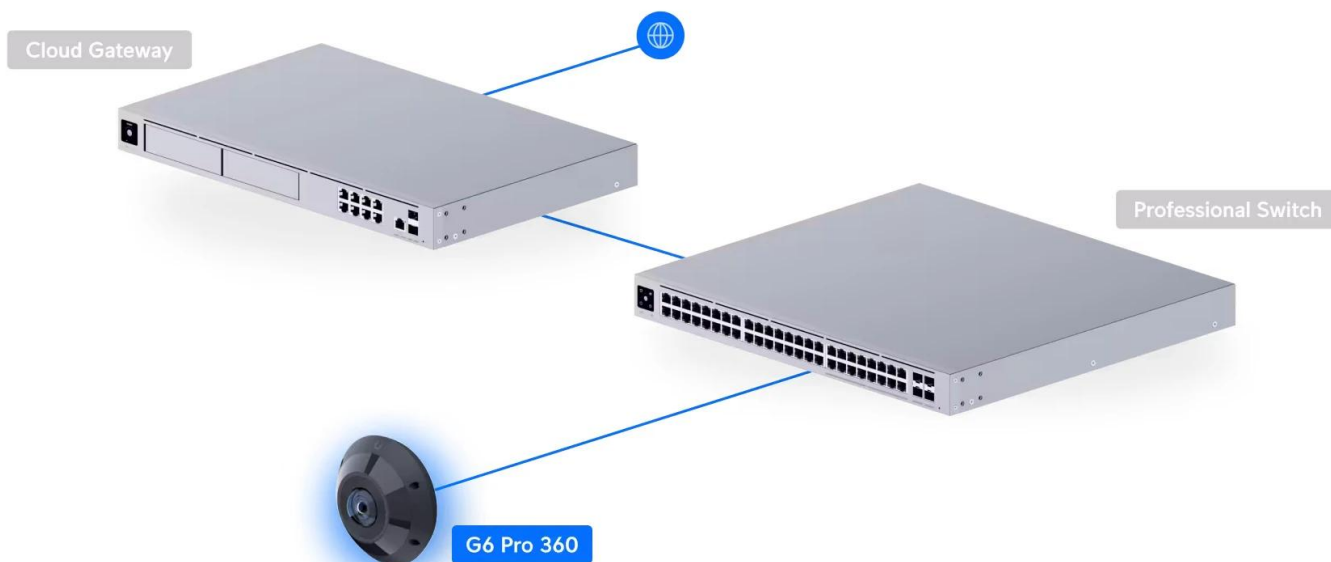

ZÁKLADNÍ SPECIFIKACE

Rozlišení: 12 Mpx (3504 × 3504 px)

Zorné pole: horizontální 180°, vertikální 180°, diagonální 180°

Snímač: 1/1,6" 12 Mpx s fisheye objektivem

IR osvětlení: dosah 15 m, 4 ovladatelné zóny

Napájení: PoE+ 37-57 V DC, spotřeba 7,14 W

Sít: Ethernet 10/100 Mbps R-J45

Slot paměťových karet: ano, microSD

Audio: ano, mikrofon + reproduktor

Odolnost: IP66, IK10

Rozměry: 147 × 147 × 65,5 mm

Hmotnost: 610 g

Provozní teplota: -30 až +50 °C

Certifikace: CE, FCC, IC, NDAA Compliant

Manuál (montážní návod): [G6 Pro 360](#)