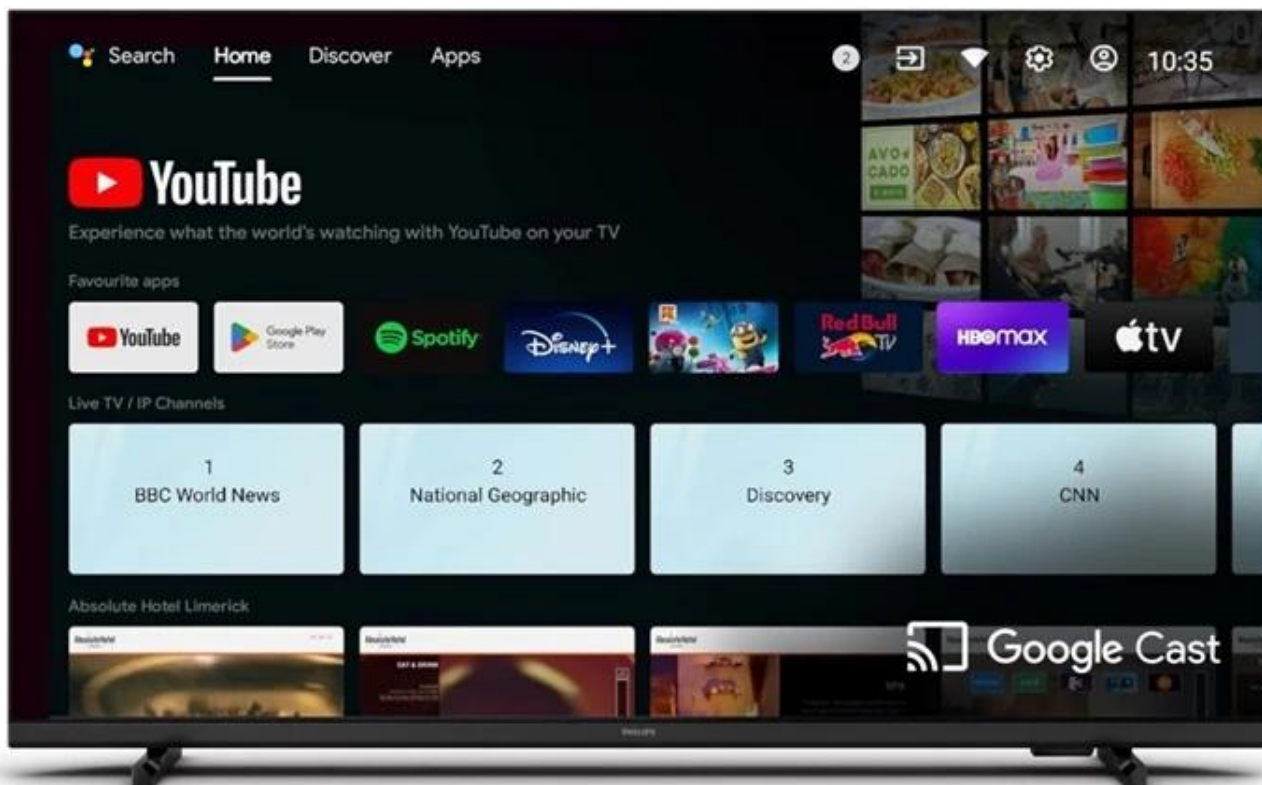

Díky funkci **Google Cast** lze filmy, videa, hudbu nebo prezentace ze Smart zařízení přenést přímo na obrazovku bez nutnosti dodatečného streamovacího hardwaru. Další technologie **Android TV 11** s **Google Play** poskytuje přístup k nepřehlednému množství aplikací a platform. Multimediální zábava je tak kdykoli na dosah ruky.