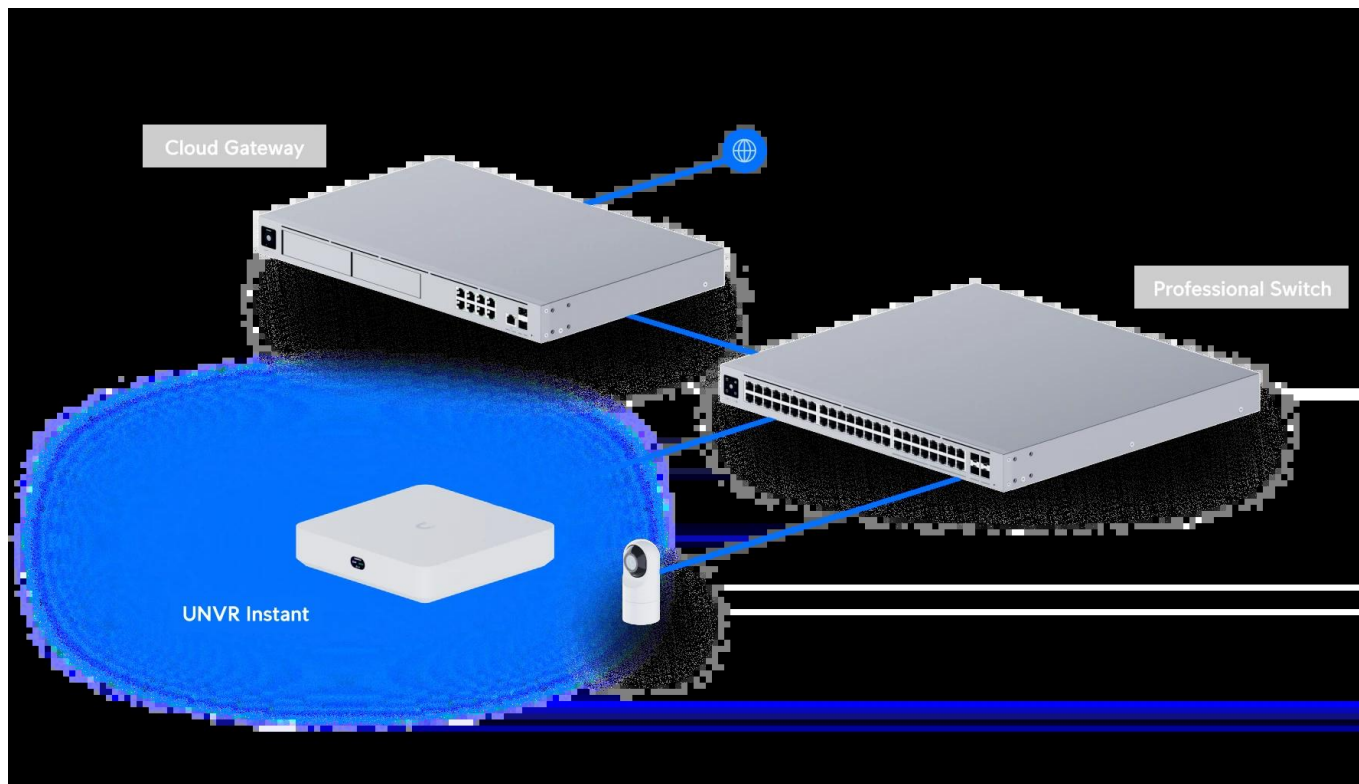

ZÁKLADNÍ SPECIFIKACE

Procesor: ARM Cortex-A55 quad-core 1.7 GHz

Paměť: 4 GB

Podporované aplikace: UniFi Protect, UniFi Access

Kapacita kamer: až 15x Full HD / 8x 2K / 6x 4K

Kapacita Access hubů: až 50

Úložisko: 1x slot pro 3.5" HDD nebo 2.5" SSD (min. 1 TB)

PoE porty: 6x Gigabit RJ45 (celkem 40W, max. 15.4W/port)

Uplink: 1x Gigabit RJ45

Video výstup: 1x HDMI (Viewport)

Displej: 1.14" obrazovka

Napájení: AC/DC interní, 60W (100–240 V AC)

Spotřeba: max. 9W (bez připojených zařízení)

Management: Ethernet, Bluetooth

Rozměry: 220 x 220 x 47 mm

Hmotnost: 1.04 kg

Materiál: polykarbonát

Provozní teplota: 0 až +40 °C

Provozní vlhkost: 5 až 95% (nekondenzující)

Certifikace: FCC, IC, CE, NDAA compliant

Manuál (montážní návod): <https://dl.ui.com/qig/unvr-instant-kit/#index>

UniFi sada aplikací