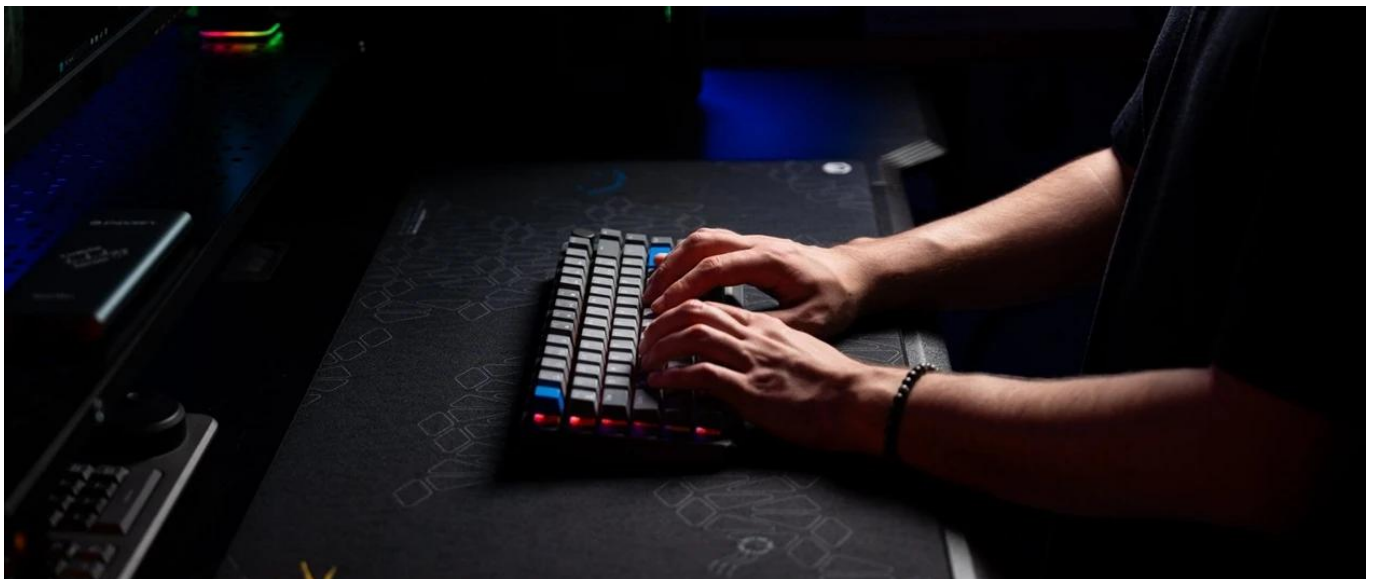

24 měs.

Stav:

Nové zboží

Popis

Endorfy Thock V2 75 % Wireless US - kompaktní klávesnice, která dělá přesně to, co chcete

Bezdrátová klávesnice Endorfy Thock V2 75 % Wireless US, která vám v kompaktním provedení zprostředkuje špičkové herní ovládání. Disponuje **82 klávesami v 75% rozložení**, díky čemuž vám **uvolní místo na stole**, ale nikterak neořeže vaše možnosti na vítězství. Tento design nabízí optimální poměr mezi kompaktností a funkcí. Tělo klávesnice **Endorfy Thock V2 75 % Wireless US** je zhotoveno z kvalitních materiálů, vyznačuje se přítomností **horní hliníkové desky**, která zvyšuje pevnost a celkové vyztužení. Kromě drátového připojení podporuje také **bezdrátovou konektivitu** pomocí **Bluetooth** nebo přes **USB přijímač s 2,4GHz technologií**.

Provedení s **3 vrstvami akustické pěny** eliminuje vibrace a dutý zvuk. Díky tomu je každý stisk příjemný a klávesnice nezní jako nějaké staré železo. **Spínače Endorfy Yellow by Gateron** jsou speciálně navrženy pro plynulost a přesnost každého stisku. **Přizpůsobitelné ARGB podsvícení** vám umožní nastavit barvy a efekty. S pomocí dedikovaného softwaru však **klávesnici Endorfy Thock V2 75 % Wireless US** vyladíte do nejmenších detailů.

Endorfy Thock V2 75 % Wireless US

Pokročilá bezdrátová mechanická klávesnice se 75% rozložením a proprietárními spínači Endorfy Yellow.

Druhá generace populární řady Thock přináší ještě větší pohodlí a univerzálnost díky **trojímu způsobu připojení** – Bluetooth, 2,4GHz bezdrátový přijímač nebo USB kabel. Klávesnice využívá exkluzivní **lineární spínače Endorfy Yellow by Gateron** s tovární lubrikací a podporuje **hot-swap funkci** pro snadnou výměnu spínačů za provozu.

Pokročilá akustika a komfort psaní

Speciálně vyladěná akustika využívá tři vrstvy pěnového tlumení pro minimalizaci ozvěny. I mezerník je odhlučen silikonovými podložkami, takže každý úhoz zní čistě a uspokojivě.