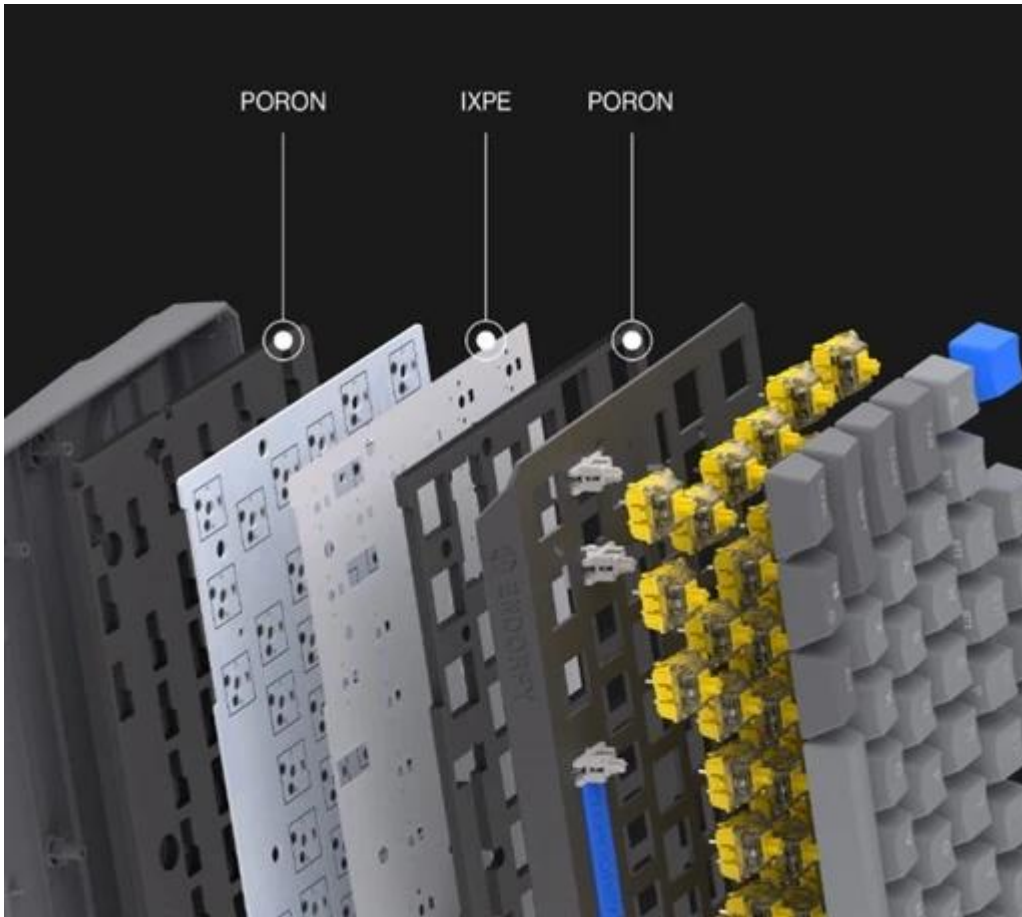

Záruka:

24 měs.

Stav:

Nové zboží

Popis

Klávesnice Endorfy Thock V2 Wireless - vaše zbraň na digitální bitevní pole

Mechanická klávesnice Endorfy Thock V2 Wireless, která mění poměry ve hrách. Představuje špičkovou periferii, která je navržena pro nekompromisní gaming, ale také další činnosti - od sekání hlav bossů přes kódování až po kreativní projekty. **Klávesnice Endorfy Thock V2 Wireless** disponuje plnohodnotnou velikostí a US ANSI rozložením se 104 klávesami, které umožňují maximální kontrolu a ovládání každého pohybu. Kromě drátového připojení podporuje také **bezdrátovou konektivitu** pomocí **Bluetooth** nebo **přes USB přijímač** s 2,4GHz technologií.

Prémiová konstrukce s hliníkovou horní deskou zvládne každou herní session bez ohledu na intenzitu. Je pevná, stabilní a nezlomná v jakékoli akci. Provedení s **3 vrstvami akustické pěny** eliminuje vibrace a dutý zvuk. Díky tomu je každý stisk příjemný a klávesnice nezní jako nějaké staré železo. **Endorfy Thock V2** je vybavena **spínači Endorfy Yellow by Gateron**, které jsou speciálně navrženy pro plynulost a přesnost každého stisku.

Podpora nastavitelného **ARGB podsvícení** vytvoří stylovou světelnou show. Samozřejmostí je rychlá odezva a musíte být připraveni na to, že vás stisk přenese přímo do akce. **Bezdrátová herní klávesnice Endorfy Thock V2 Wireless** to rozjede ve vysokém tempu. Ať už patříte mezi veterány FPS stříleček, ostřílené strategy v real-timeových tahovkách, nebo jste třeba tvůrce digitálního obsahu, tento model představuje nástroj, který vás dovede ke zdárnému cíli.

Konstrukce využívá **prémiové materiály vyztužené pevnou hliníkovou horní deskou** pro dlouhodobou odolnost. Speciální akustické řešení s **třemi vrstvami pěny (dvě PORON a jedna IXPE)** minimalizuje ozvěnu a eliminuje dutý zvuk při psaní. I mezerník je odhlučen silikonovými podložkami pro čistý a uspokojivý zvuk každého úhozu.