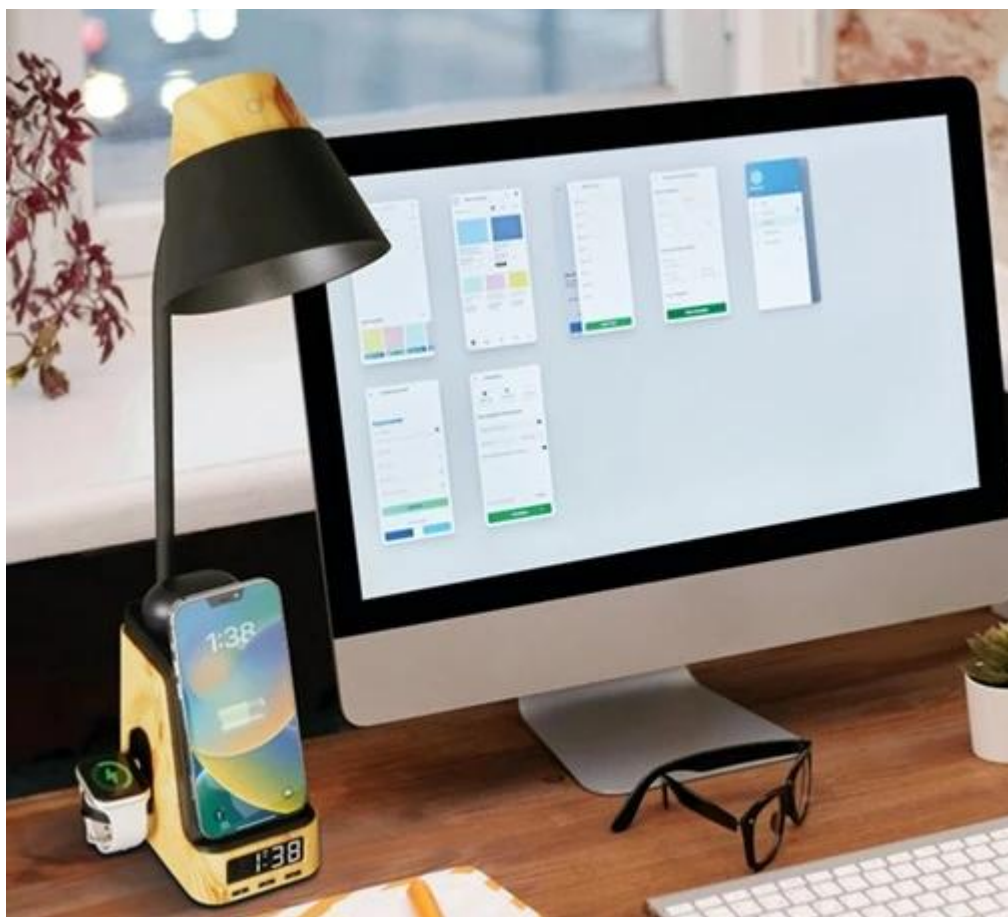

### LED stolní lampička IMMAX IDEAL - světlo pro práci, relax i nabíjení elektroniky

**Praktická stolní LED lampička IMMAX IDEAL**, která se přizpůsobí vašim požadavkům. Produkuje světlo příjemné **barevné teploty od teplé 2700 K přes neutrální 4000 K až po studenou 5000 K**. Díky tomu je vhodná pro široké spektrum činností během dne i noci, uplatní se při práci, čtení, kreslení nebo večerní relaxaci. Zkrátka světlo tak akorát. **Intuitivní ovládání** vám umožní snadné nastavení stmívání. **LCD displej** nabízí rovněž hodiny s funkcí **budíku**.