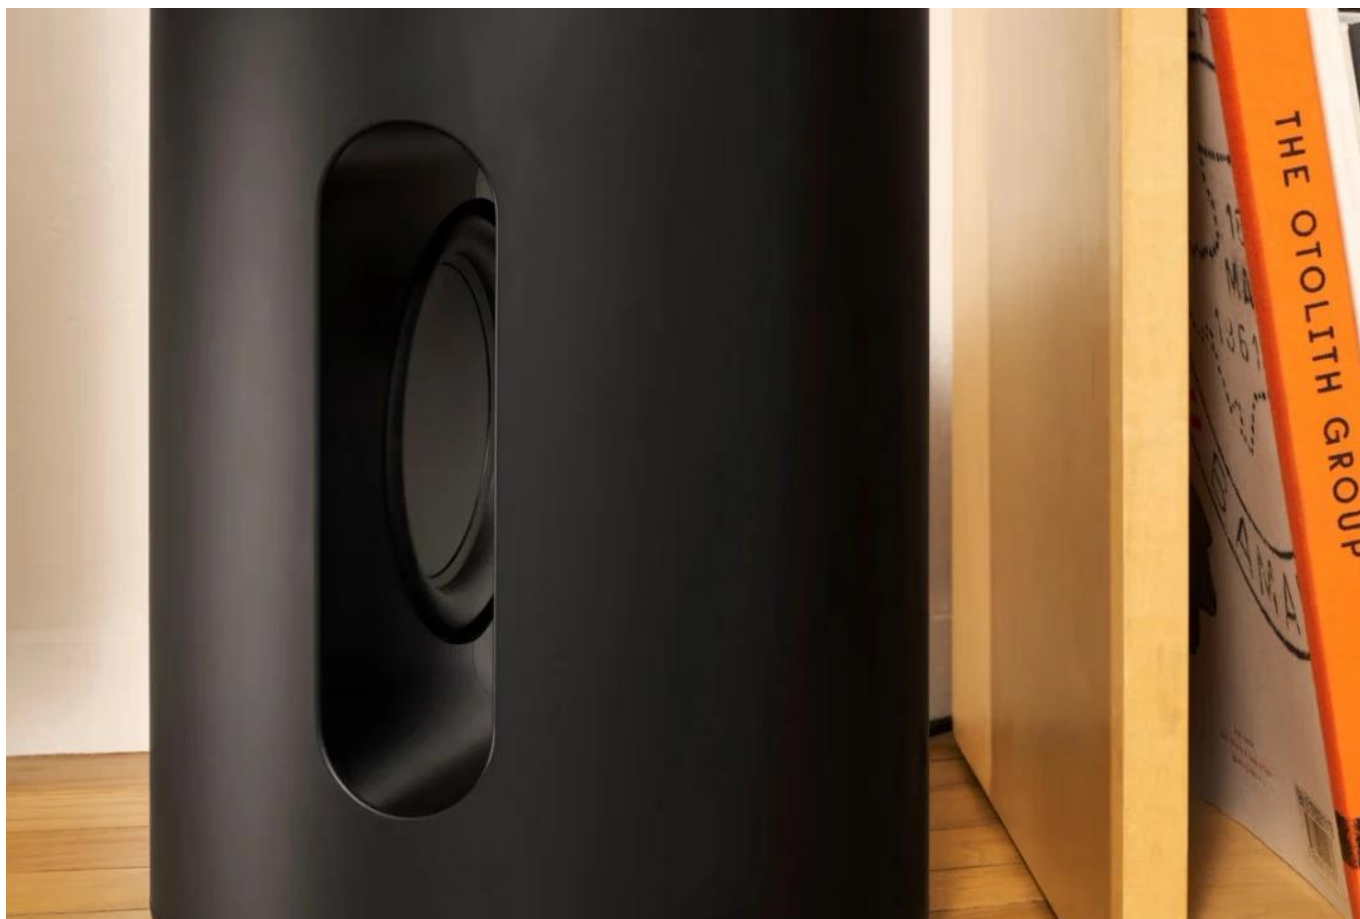

24 měs.

Stav:

Nové zboží

Popis

Sonos Sub Mini

Kompaktní bezdrátový subwoofer pro výrazné prohloubení basů ve vašem domácím audiosystému.

Sonos Sub Mini představuje ideální řešení pro všechny, kteří chtějí obohatit svůj zvukový zážitek o **plnohodnotné nízké frekvence** bez nutnosti složitého kabelového propojení. Subwoofer lze snadno spárovat se soundbary **Beam a Ray** nebo s reproduktory **Era 100, One a One SL** pro vytvoření komplexního audiosystému.

- Duální 6palcové basové měniče směřující dovnitř pro eliminaci vibrací a zkreslení
- Uzavřená akustická ozvučnice s pokročilým zpracováním pro kvalitní basovou odezvu
- Bezdrátové Wi-Fi připojení na frekvenci 5 GHz pro spolehlivý přenos zvuku
- Kompatibilita se soundbary Beam, Ray a reproduktory Era 100, One, One SL
- Technologie Trueplay™ pro automatické přizpůsobení akustice místnosti
- Kompaktní válcovitý design v černém nebo bílém matném provedení
- Frekvenční odezva od 25 Hz pro hluboké basové tóny
- Duální digitální zesilovače třídy D optimalizované pro akustickou architekturu