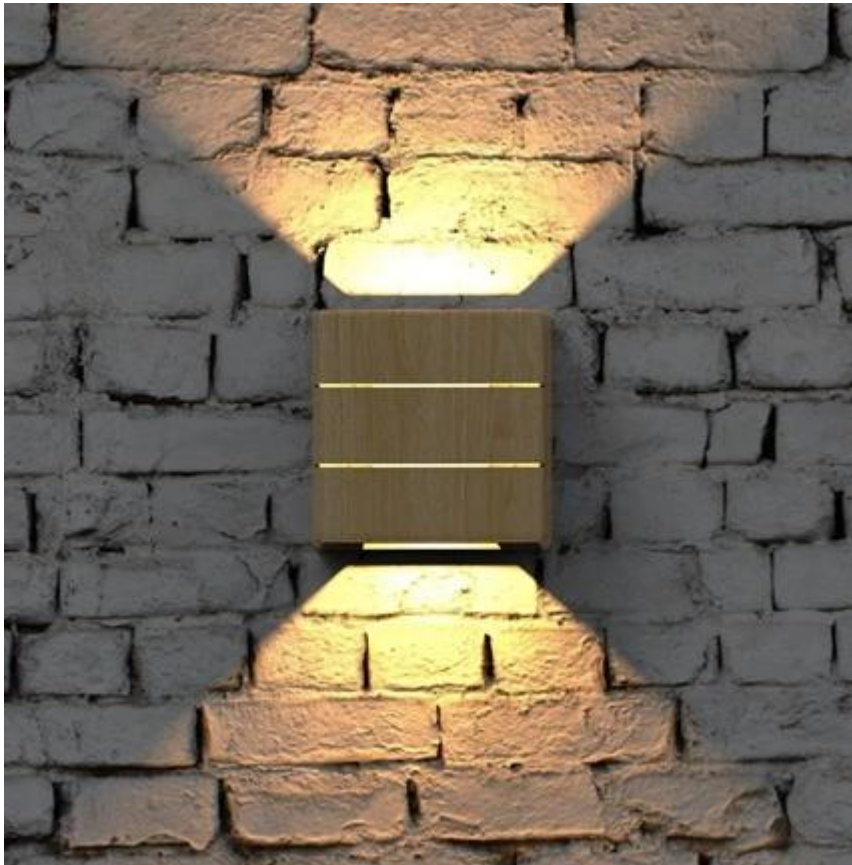

### IMMAX LUXLINE - LED osvětlení s lehkostí a stylem

**Moderní LED osvětlení IMMAX LUXLINE** do venkovního prostoru, které **svítí ve 3 směrech** - nahoru, dolů a dopředu - a neprodukuje nežádoucí stíny. Produkuje **teplé bílé světlo** (3000 K), které neoslňuje a současně optimálně osvětluje prostředí schodiště, pergol, teras, vchodových dveří nebo balkonu. Vytvoří také příjemnou atmosféru, kterou ocení každá návštěva.