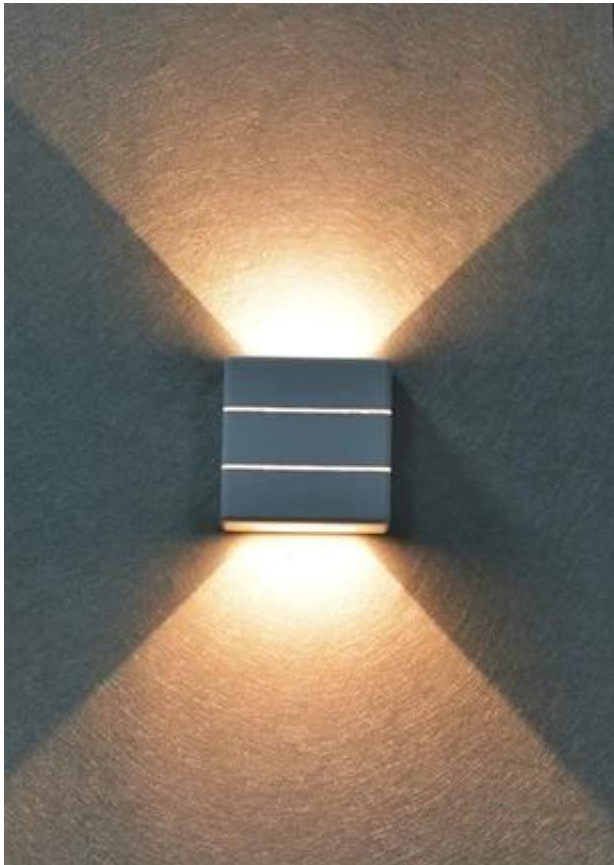

IMMAX LUXLINE - LED osvětlení s lehkostí a stylem

Moderní LED osvětlení IMMAX LUXLINE do venkovního prostoru, které **svítí ve 3 směrech** - nahoru, dolů a dopředu - a neprodukuje nežádoucí stíny. Produkuje **teplé bílé světlo** (3000 K), které neoslňuje a současně optimálně osvětluje prostředí schodiště, pergol, teras, vchodových dveří nebo balkonu. Vytvoří také příjemnou atmosféru, kterou ocení každá návštěva.