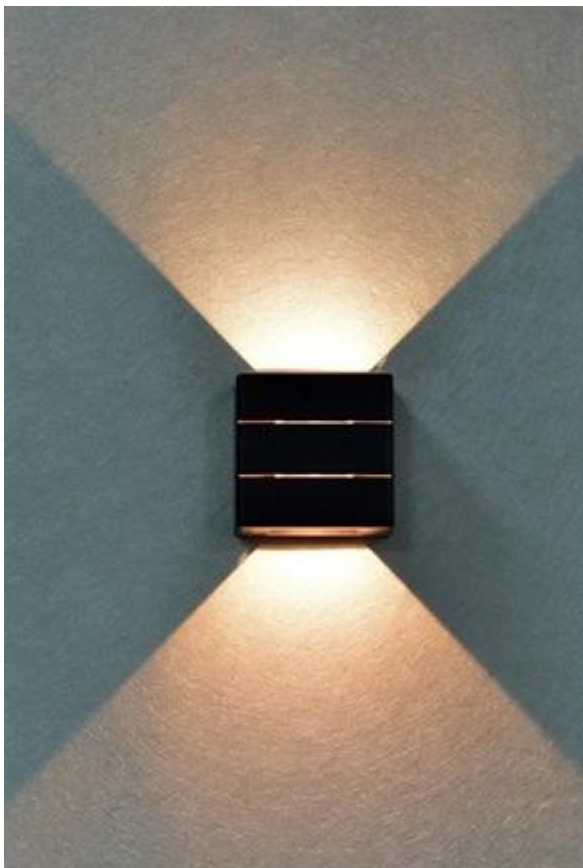

Michal Kaláb (levna-vypocetni-technika.cz)

info@levna-vypocetni-technika.cz

732804741

06.05.26 19:28:35

IMMAX LUXLINE 6W ČERNÉ

Cena celkem:

390 Kč

(bez DPH: 322 Kč)

Kód zboží:

OSVIMM1468

Part No.:

08520L

Záruka:

24 měsíců/6 měs. akku

Stav:

Nové zboží

Popis

IMMAX LUXLINE - LED osvětlení s lehkostí a stylem

Moderní LED osvětlení IMMAX LUXLINE do venkovního prostoru, které **svítí ve 3 směrech** - nahoru, dolů a dopředu - a neprodukuje nežádoucí stíny. Produkuje **teplé bílé světlo** (3000 K), které neoslňuje a současně optimálně osvětluje prostředí schodiště, pergol, teras, vchodových dveří nebo balkonu. Vytvoří také příjemnou atmosféru, kterou ocení každá návštěva.