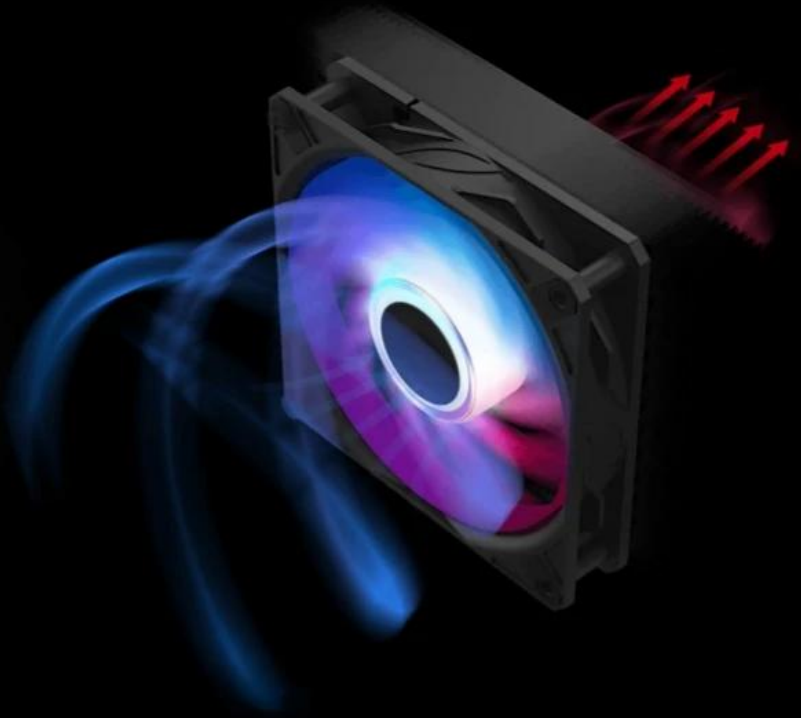

## MSI MAG CORELIQUID A15 360 - zbraň hromadného chlazení

**MSI MAG CORELIQUID A15 360** je takový generál na poli vodních chladičů CPU, a to nejenom svým designem, ale především výkonem. Tento model je navržen pro chlazení špičkových procesů v moderních PC sestavách, které s patřičnou podporou chlazení zvládnou náročný a dlouhotrvající zářah. Po stránce designu se **vodní CPU chladič MSI MAG CORELIQUID A15 360** vyznačuje ostře řezanými liniemi, hliníkovými detaily a **ARGB podsvícením**, které dodá konfiguraci další body za styl. Chladič je vybaven **výkonnou pumpou**, která efektivně odvádí teplo bez nadměrného hluku.

**Měděná základna** nové generace obsahuje **mikrokanálky**, které doslova sají teplo z procesoru a postarají se o stabilní chod během herní režby, náročných výpočetních procesech nebo klidně provozu umělé inteligence. **Ventilátory CycloBlade 9 s hybridní konstrukcí lopatek** rozvíří vzduch do opravdového větru. Ložiska podpoří dlouhou životnost a výdrž, aby se gamingová mašina udržela ve hře po maximální dobu.

**CPU chladič MSI MAG CORELIQUID A15 360** potěší také **předinstalovaným UNI Bracketem** pro jednoduchou montáž bez nutnosti něco šroubovat na koleně a ztrácet nervy. Podporuje **platformy Intel a AMD** nejnovějších generací, které jsou navrženy pro náročný gaming, AI, renderování, grafické práce a další úlohy. Díky **aplikace MSI CENTER** máte ovládání otáček pumpy nebo RGB jednoduše pod kontrolou.