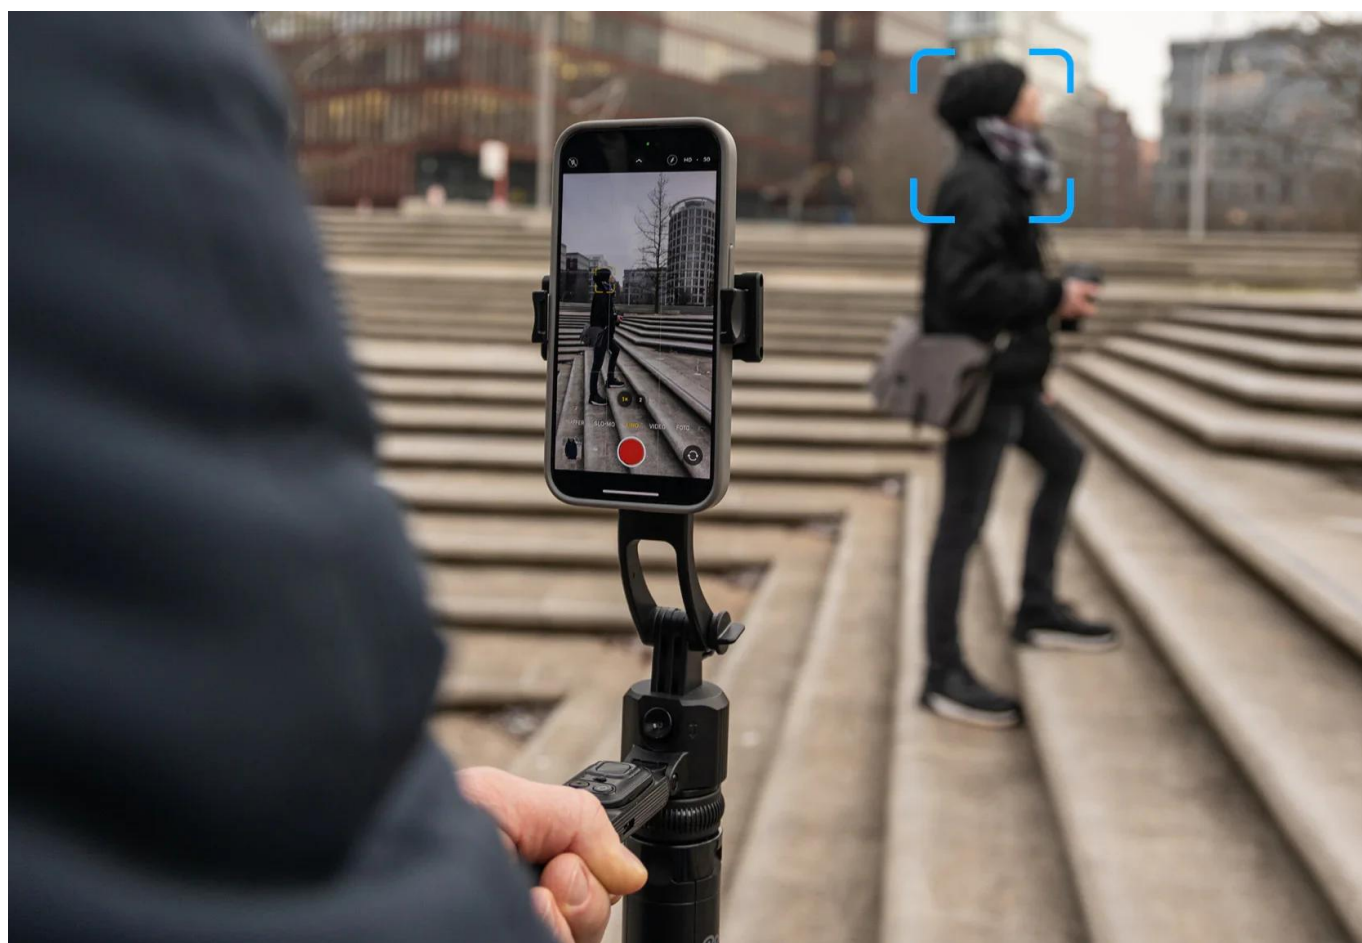

360° otáčení: přináší pohyb do záběrů

Díky 360° otáčení lze snadno pořizovat působivé **panoramatické snímky** nebo **dynamické kamerové záběry**. Dosáhnete tak **kreativní kompozice obrazu** a **profesionálního efektu** ve svých videích.

Vyvažovací rukojeť: stabilní videa bez chvění

Speciálně vyvinutá vyvažovací rukojeť minimalizuje nepříjemné chvění i při rychlých pohybech. Získáte tak plynulé a ostré záběry - ideální pro akční momenty.