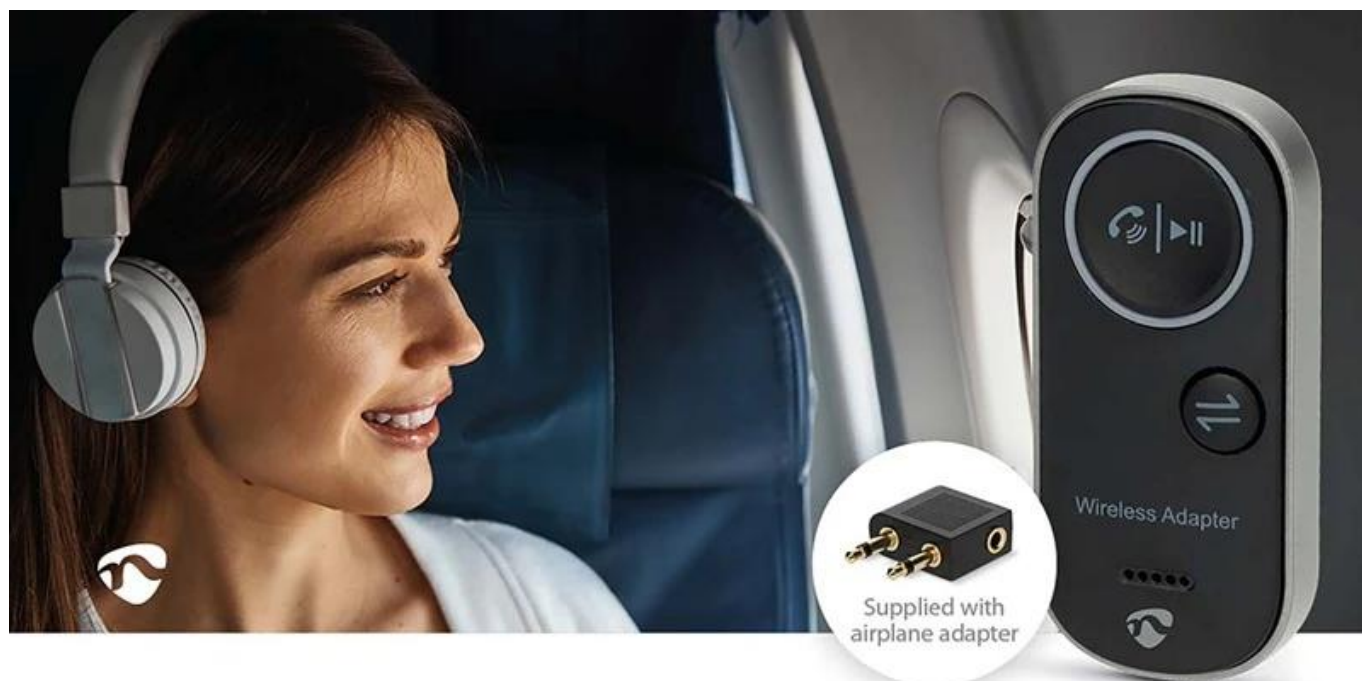

24 měs.

Stav:

Nové zboží

Popis

Nedis BTTC2500BK - malý adaptér připraven na velký zvuk

Bezdrátový audio adaptér Nedis BTTC2500BK, se kterým vytvoříte audio centrum se silným zvukem. Díky **TX režimu (vysílání)** adaptér udělá z vaší TV, počítače nebo herní konzole bezdrátový zdroj zvuku a umožní **streamování do Bluetooth sluchátek** bez zpoždění. Díky **RX režimu (příjem)** se **promění drátové reproduktory, autorádia** nebo domácí stereo systém na přijímač Bluetooth. **Podpora duálního párování** umožní konektivitu dvou zařízení v současně, ať už v režimu vysílání, nebo příjmu. Přepínání mezi nimi je otázkou okamžiku, bez opakovaného párování.

Na cestách oceníte režim **Handsfree**, který vám umožní komfortní a bezpečné telefonování během jízdy v autě.

Bezdrátový audio adaptér Nedis BTTC2500BK zvládne **až 10 hodin provozu** na jedno nabití. Nízká latence podporuje audio bez zpoždění, díky čemuž je vhodný také pro sledování filmů nebo videí. **Konektory USB-C (vstup) a 3,5mm jack výstup** zajistí kompatibilitu s moderními i staršími zařízeními. I přes **kompaktní design** toho zvládne víc než leckteré domácí stereo, a přesto se vejde do kapsy.

Connect via 3.5mm
to any music device

Extremely long
battery life

Transmitting and
Receiving

Nedis BTTC2500BK

Kompaktní bezdrátový audio adaptér 2v1 s duálním párováním pro maximální flexibilitu.

Všestranné zařízení umožňuje bezdrátově streamovat zvuk v režimu **vysílání (TX)** i **příjmu (RX)**, takže je ideálním společníkem pro použití doma, na cestách i v autě. Díky možnosti **duálního párování** můžete připojit dvě zařízení současně v obou režimech a bez námahy přepínat mezi oblíbenými zařízeními bez nutnosti neustálého přepojování.