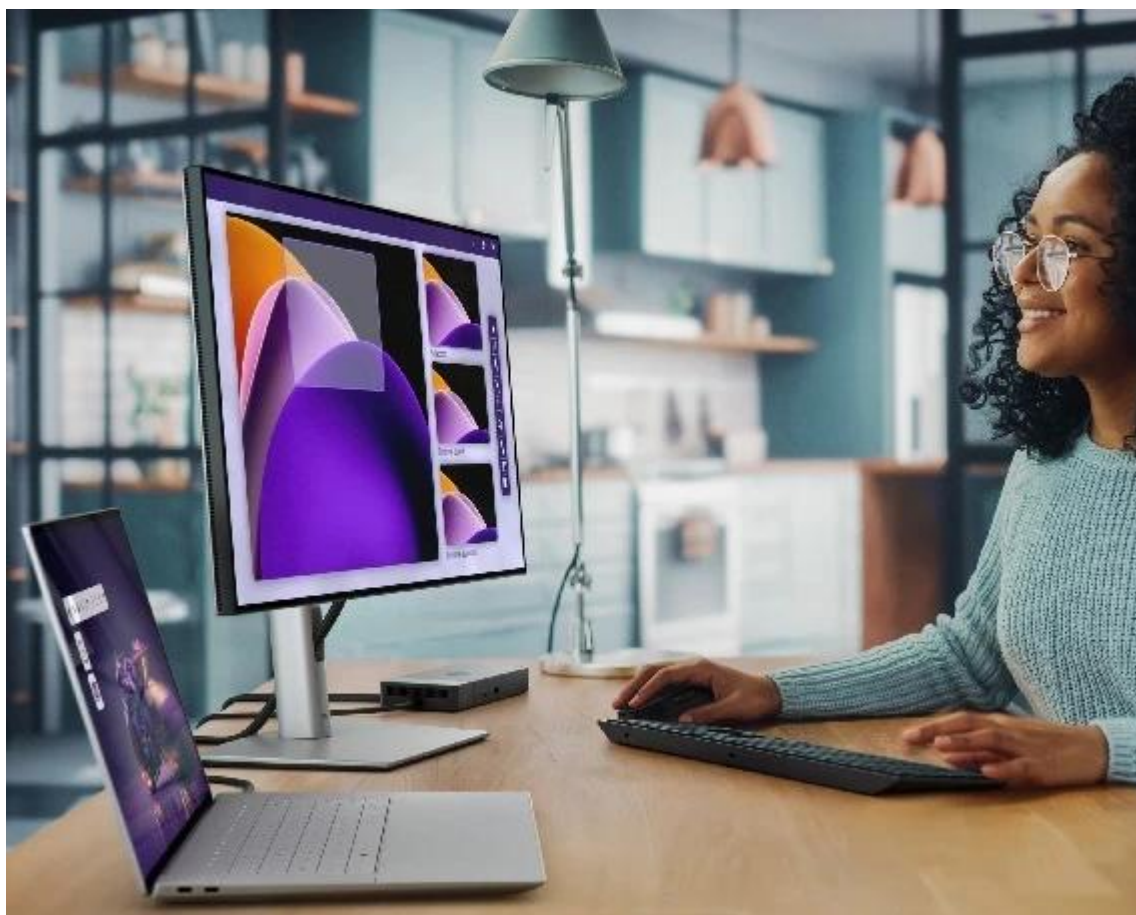

Dell 16 Premium DA16250 - nevyhýbá se ani té nejtěžší práci

Notebook Dell 16 Premium DA16250 vás oslní elegantním vzhledem, výkonem a pořádnou dávkou **umělé inteligence**. Bude vám krýt záda při každém pracovním projektu a nespokojí se s nějakými polovičatými výsledky. Tento **16,3palcový model** zvládne vše – od tabulek přes datové analýzy až po kreativní činnosti. **Notebook Dell 16 Premium DA16250** pohání **procesor Intel Core Ultra 9**, který si perfektně rozumí s AI a vytvoří řešení přesně na míru vašim požadavkům.

Dotykový OLED displej se 4K rozlišením rozmazlí oči i těch nejnáročnějších uživatelů. Kromě mimořádně ostrého obrazu ve 4K kvalitě displej vykresluje obsah hladce a plynule díky **až 120Hz obnovovací frekvenci**. Zvukový systém v podobě **4 reproduktorů s Dolby Atmos a Waves MaxxAudio** pro 360° prostorové ozvučení. Je ideální pro poslech hudby, sledování filmů, videí a hraní.