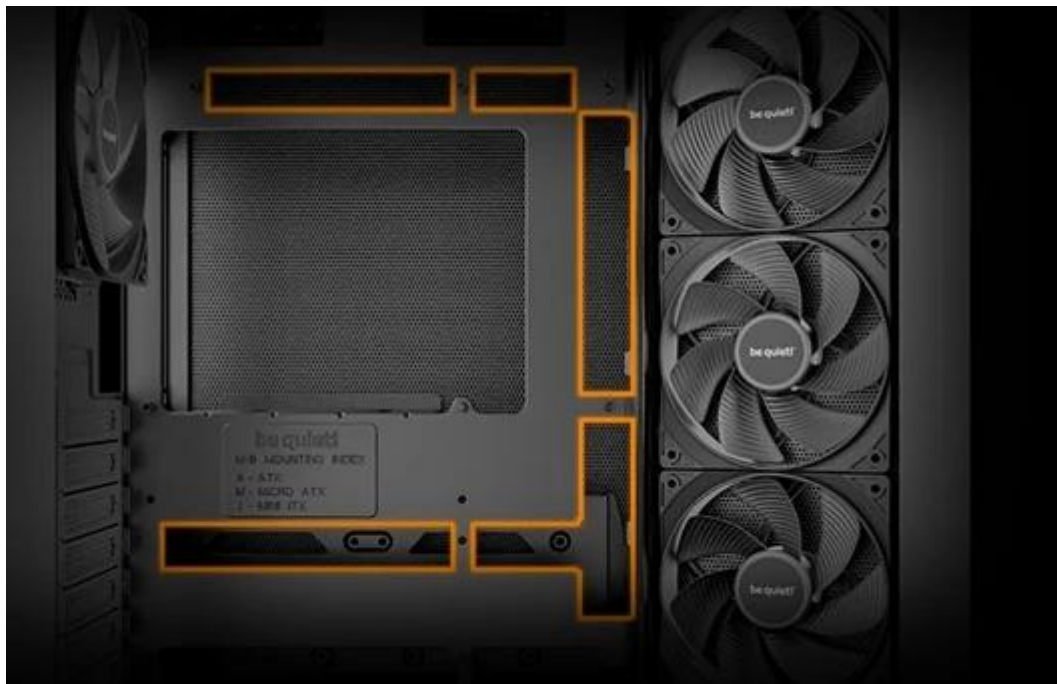

Be quiet! LIGHT BASE 500 - obalte své komponenty elegancí

PC skříň Be quiet! LIGHT BASE 500 je jako moderní vitrína pro vaše počítačové komponenty. Disponuje **průhlednou bočnicí a čelem**, díky čemuž získáte čistý výhled na grafiku, chladič nebo ventilátory a můžete se nerušeně kochat svou vyladěnou konfigurací. Uvnitř skříňe najdete **4 předinstalované ventilátory Pure Wings 3 PWM**, které zajišťují tichý chod, efektivní průtok vzduchu a optimální chlazení.

Díky **šikmému výsuvnému rámečku pro ventilátor** proudí vzduch přímo na grafickou kartu a postará se například o chlazení výkonných herních sestav. **Prostorný vnitřní design** podporuje bohaté možnosti konfigurace a přináší ještě něco navíc – nabízí například **2 pozice pro napájecí zdroj**, což vám umožní flexibilní využití základních desek se zadními konektory.

Be quiet! LIGHT BASE 500 černá

Elegantní herní skříň s inovativním chlazením a čistým designem bez RGB osvětlení.

Light Base 500 Black představuje moderní přístup k herním skříním s důrazem na výkon, dostupnost a funkčnost. Skříň vyniká **šikmým výsuvným rámečkem ventilátoru** na boku, který směřuje vzduch přímo ke grafické kartě pro optimální chlazení nejnáročnější součásti systému. Díky **4 předinstalovaným ventilátorům Pure Wings 3 PWM** poskytuje výjimečné proudění vzduchu hned po rozbalení.

Pokročilá správa kabelů

Elegantní kanál pro správu kabelů ukrývá veškeré vybavení a zajišťuje čistý vzhled sestavy. Chytrý design rámečku disku poskytuje sloty pro úložiště bez omezení prostoru za základovou desku.