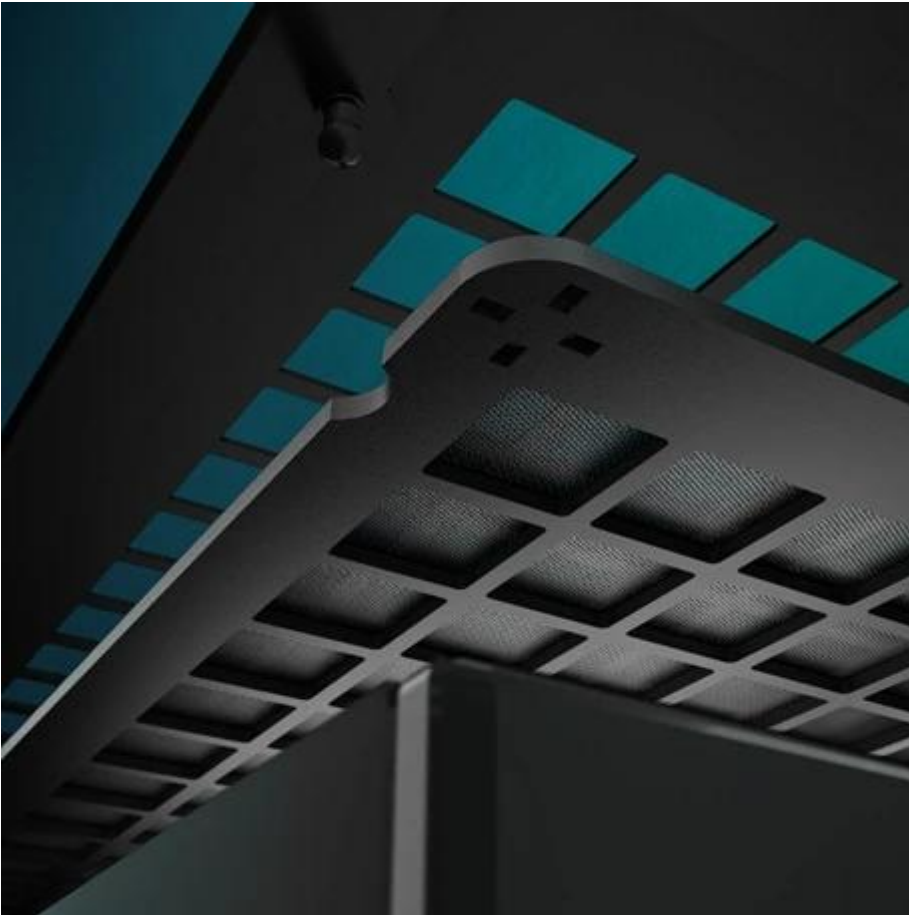

Záruka:

6 roky / roků

Stav:

Nové zboží

Popis

ARCTIC Xtender Mirror - ukryjte výkon do stylové skříně

PC skříň **ARCTIC Xtender Mirror**, která poskytne perfektní místočko a styl vašim komponentám. Po designové stránce potěší **zrcadlovým čelním panelem** a podporou RGB podsvícení. Vytvoříte tak skvěle vypadající setup, který si říká o obdiv od prvního pohledu. Uvnitř je pak **dostatek prostoru pro základní desky až do šířky 285 mm**. Objem 64 litrů zvládne i další větší nebo těžší komponenty, jako jsou grafické karty, chladiče CPU apod. Pokud jde o chlazení, **počítačová skříň ARCTIC Xtender Mirror** obsahuje **5 předinstalovaných A-RGB ventilátorů**, které se starají o to, aby PC systém zůstal v optimálních teplotách i při vysokém a dlouhotrvajícím provozu.

Potěší také podpora **chytrého kabelového managementu**, takže po rozložení komponent a sestavení bude konfigurace nejen výkonná, ale také perfektně uspořádaná bez vnitřního chaosu. Samozřejmostí je přítomnost **konektorů na horním panelu** pro připojení periférií. Nechybí ani **prachové filtry**, které udrží prach daleko od součástek a zajistí tak jejich ochranu. **ARCTIC Xtender Mirror** je ideální volba pro hráče, tvůrce i fanoušky technologií. Poskytne vám prostor a možnosti vytvořit nekompromisní počítačový systém pro moderní digitální dobu.

ARCTIC Xtender Mirror černá

Prémiová počítačová skříň s elegantním zrcadlovým designem a pokročilými funkcemi pro PC nadšence.

Skříň **Arctic Xtender Mirror** představuje špičkové řešení pro stavbu výkonných herních a pracovních počítačů. Díky podpoře **E-ATX základních desek** až do šířky 285 mm nabízí maximální kompatibilitu s high-end komponenty. Zrcadlový čelní panel v kombinaci s **RGB podsvícením A-RGB Gen2** vytváří působivý vizuální efekt.