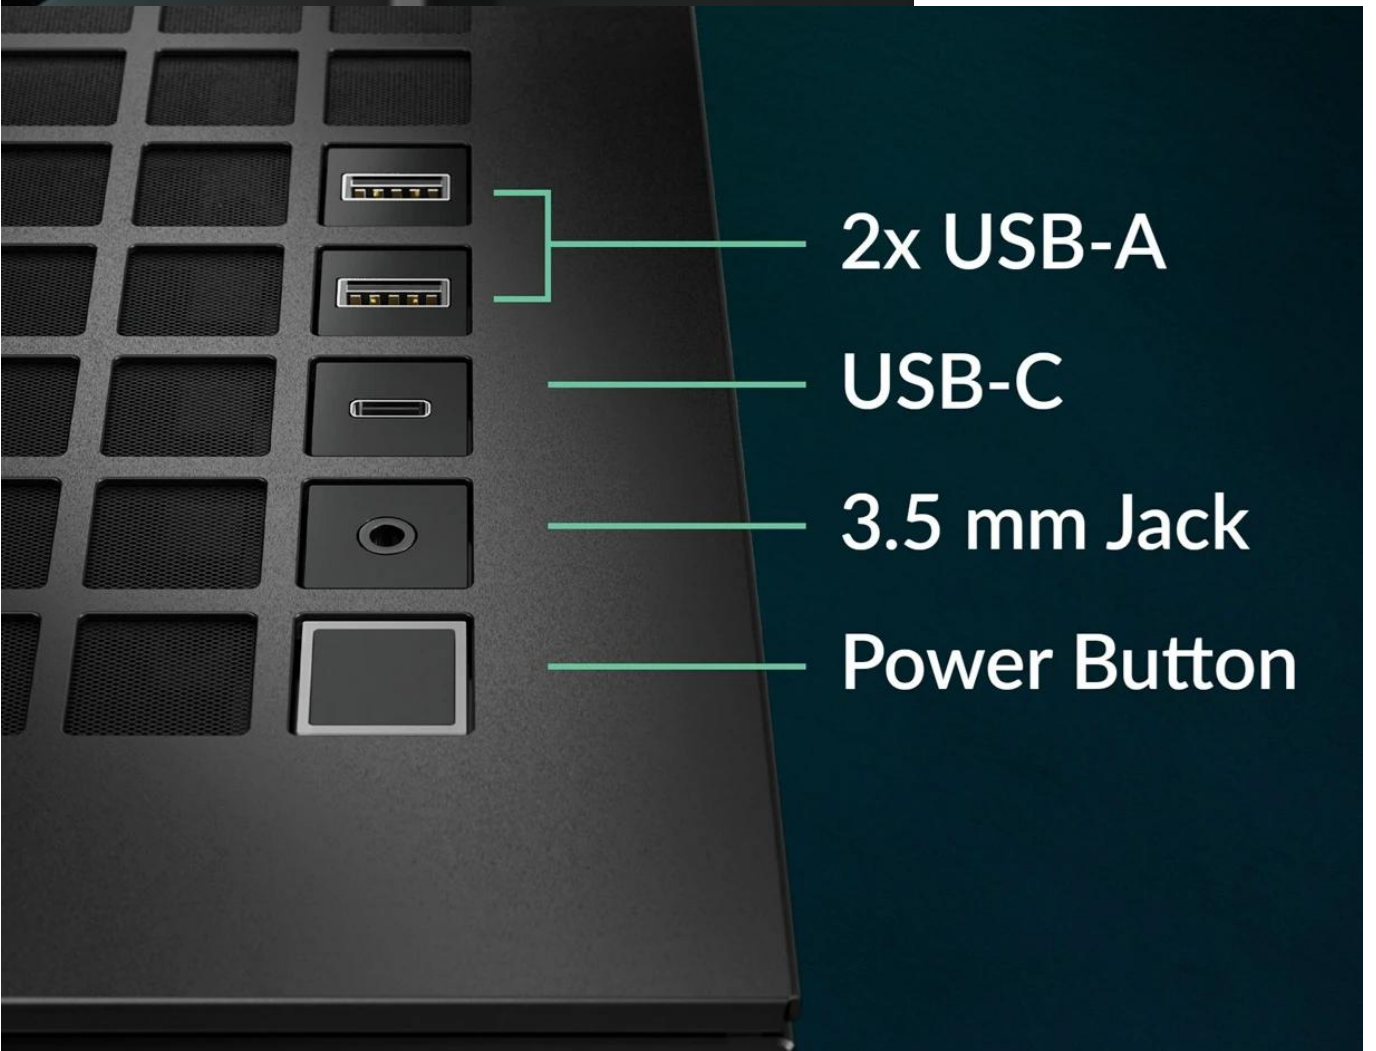

Záruka:

6 roky / roků

Stav:

Nové zboží

Popis

ARCTIC Xtender Mirror - ukryjte výkon do stylové skříně

PC skříň **ARCTIC Xtender Mirror**, která poskytne perfektní místočko a styl vašim komponentám. Po designové stránce potěší **zrcadlovým čelním panelem** a podporou RGB podsvícení. Vytvoříte tak skvěle vypadající setup, který si říká o obdiv od prvního pohledu. Uvnitř je pak **dostatek prostoru pro základní desky až do šířky 285 mm**. Objem 64 litrů zvládne i další větší nebo těžší komponenty, jako jsou grafické karty, chladiče CPU apod. Pokud jde o chlazení, **počítačová skříň ARCTIC Xtender Mirror** obsahuje **5 předinstalovaných A-RGB ventilátorů**, které se starají o to, aby PC systém zůstal v optimálních teplotách i při vysokém a dlouhotrvajícím provozu.

Potěší také podpora **chytrého kabelového managementu**, takže po rozložení komponent a sestavení bude konfigurace nejen výkonná, ale také perfektně uspořádaná bez vnitřního chaosu. Samozřejmostí je přítomnost **konektorů na horním panelu** pro připojení periférií. Nechybí ani **prachové filtry**, které udrží prach daleko od součástek a zajistí tak jejich ochranu. **ARCTIC Xtender Mirror** je ideální volba pro hráče, tvůrce i fanoušky technologií. Poskytne vám prostor a možnosti vytvořit nekompromisní počítačový systém pro moderní digitální dobu.

ARCTIC Xtender Mirror černá

Prémiová počítačová skříň s elegantním zrcadlovým designem a pokročilými funkcemi pro PC nadšence.

Skříň **Arctic Xtender Mirror** představuje špičkové řešení pro stavbu výkonných herních a pracovních počítačů. Díky podpoře **E-ATX základních desek** až do šířky 285 mm nabízí maximální kompatibilitu s high-end komponenty. Zrcadlový čelní panel v kombinaci s **RGB podsvícením A-RGB Gen2** vytváří působivý vizuální efekt.