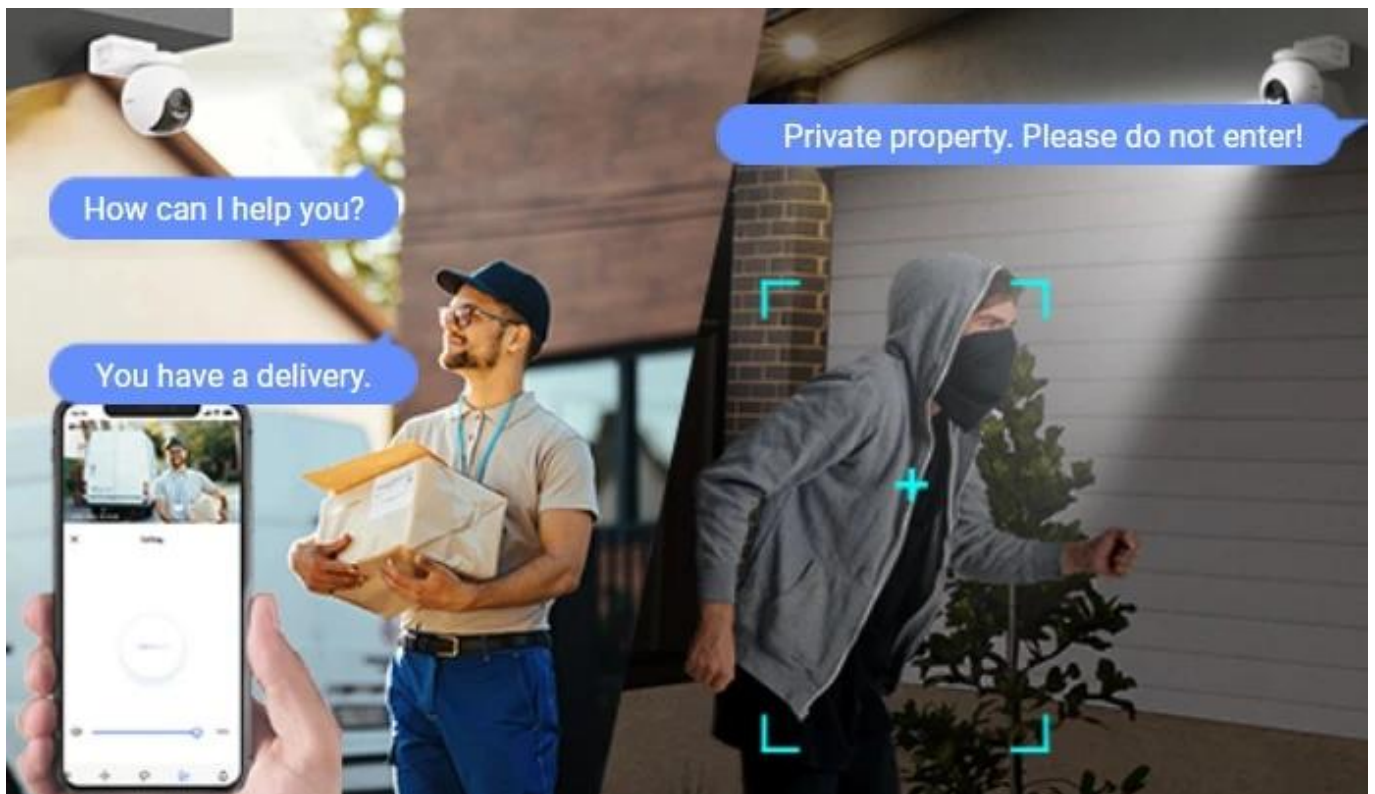

Popis

Kamera EZVIZ HB8 Pro - chrání domov ve dne i v noci

Bezpečnostní IP kamera EZVIZ HB8 Pro pro snímání venkovního okolí nebo prostoru ve vašem chytrém domě. Podporuje obraz ve vysoké kvalitě a širokou škálu funkcí, díky kterým získáte maximální míru zabezpečení a pohodlné ovládání.

Bezpečnostní IP kamera EZVIZ HB8 Pro pro snímání venkovního okolí nebo prostoru ve vašem chytrém domě. Podporuje obraz ve vysoké kvalitě a širokou škálu funkcí, díky kterým získáte maximální míru zabezpečení a pohodlné ovládání.

Solární panel přináší pohodlný a ekologický způsob dobíjení vybraných bezdrátových kamer EZVIZ. Dostatečnou flexibilitu při volbě umístění zajistí 3 metry dlouhý kabel zakončený konektorem **USB-C**.

Součástí balení je **solární panel**, USB-C kabel, montážní šablona, držák k uchycení a sada šroubů.