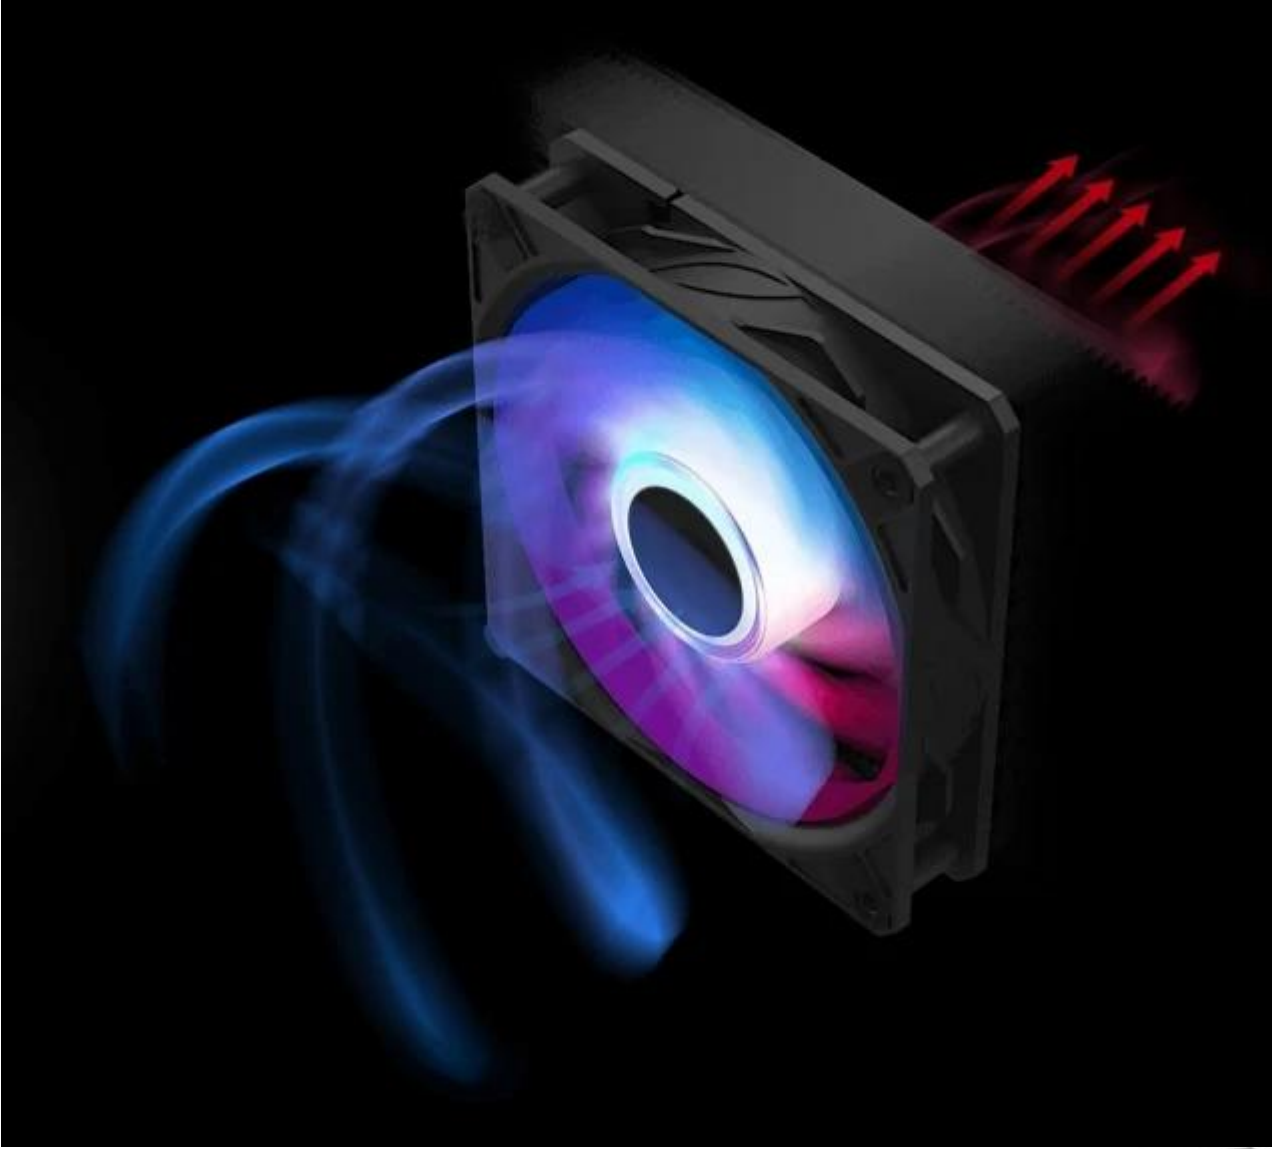

36 měs.

Stav:

Nové zboží

Popis

MSI MPG CoreLiquid P13 360 - prémiový vodní chladič pro herní sestavy

Vodní chladič MSI MPG CoreLiquid P13 360 dostane váš PC systém na špičku chladicího výkonu a současně zachování esteticky čisté řešení. Je navržen speciálně do výpočetně náročných sestav, které musí pracovat efektivně a tiše. Tento model disponuje 360mm radiátorem, který podporuje optimalizovaný průtok rozvod tepla.

Ve spojení s **trojicí ARGB ventilátorů CycloBlade 9** dosahuje **vysokého statického tlaku a tichého chodu** i ve vysoké provozní zátěži. Plně skleněný vodní blok je ztělesněním elegance – je minimalistický, čistý a díky **konstrukční technologii Streamline** také bez viditelných kabelů. Nechybí **praktický LCD displej**, který v reálném čase monitoruje základní parametry nebo zobrazuje personalizovaný obsah a jiný animovaný vizuál.

Měděná základna přináší inovované provedení bez tradičních šroubů. Přesto dosahuje **vysoké těsnosti** a podporuje **maximální kontakt** pro odvod tepla. Uživatelsky přívětivý design umožňuje snadnou instalaci bez složité montáže. **Vodní chladič MSI MPG CoreLiquid P13 360** je ideální volbou pro hráče, tvůrce obsahu a streamery.

MSI MPG CoreLiquid P13 360

Prémiový vodní chladič s 360mm radiátorem, integrovaným 2,1" LCD displejem a inovativní technologií Streamline pro skrytí kabelů.

MSI MPG CoreLiquid P360 představuje vrchol designu a funkčnosti v oblasti vodního chlazení. Vyniká elegantním minimalistickým designem inspirovaným tvarem kapky vody s plně zakřiveným skleněným krytem a dokonale skrytými kabely díky technologii **Streamline**. Chladič je vybaven **2,1" IPS LCD displejem** s rozlišením 480 × 480 pixelů a jasem 600 nitů, který slouží jako sekundární zobrazovací zařízení pro monitoring systému nebo přehrávání vlastního obsahu.