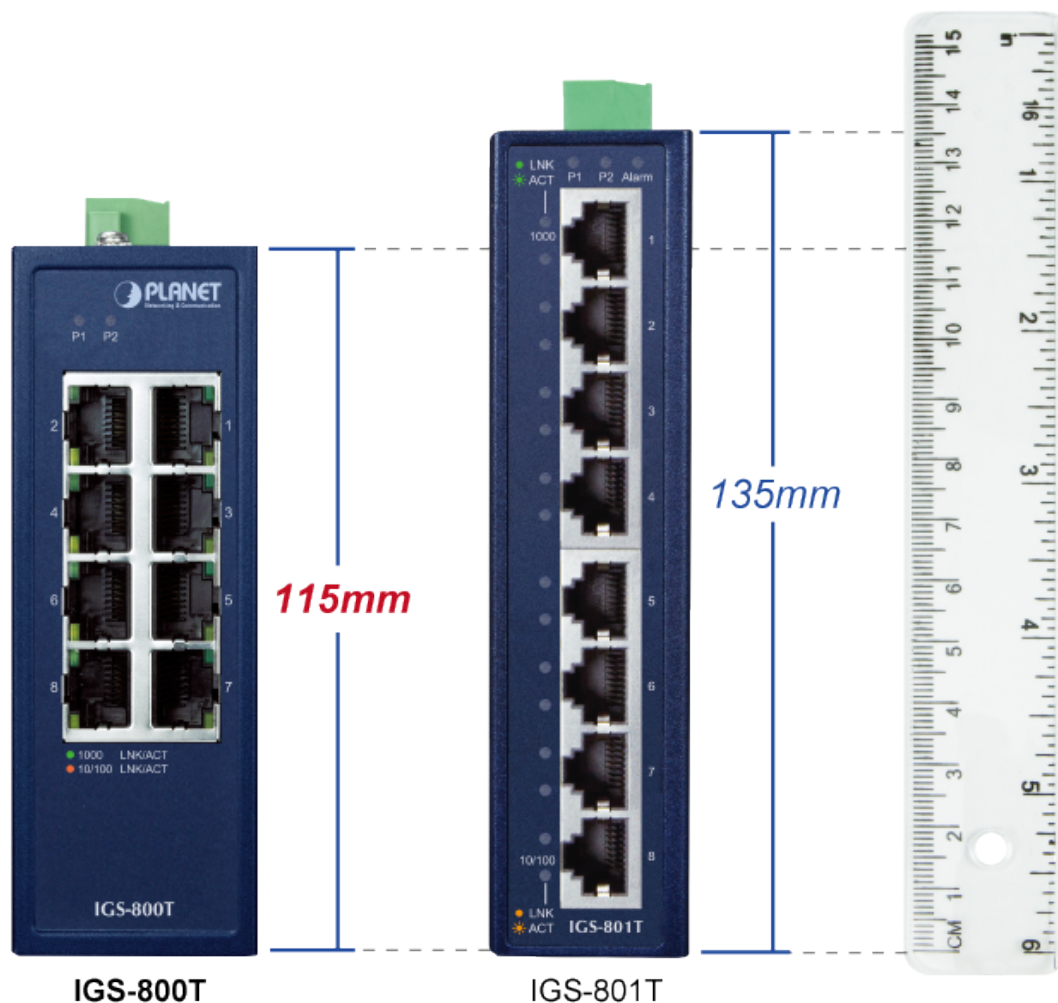

60 měs.

Stav:

Nové zboží

Popis

PLANET IGS-800T

Kompaktní **průmyslový** switch nabízející **8× RJ-45** 10/100/1000 Base-T portů.

Díky svému kovovému pouzdrů s krytím dle certifikace **IP30** odolává vysokým teplotám **od -40 do +75 °C**, a i díky tomu je vhodný do náročných provozů. Přepínací kapacita switche je **16 Gbps** a propustnost činí **11,9 Mpps**.

ESD+EFT ochrana do 6 kV, montáž na DIN lištu nebo přímo na zeď, **duální napájení** DC 9-48 V / AC 24 V.

Compact Industrial 8-Port Switch

ZÁKLADNÍ SPECIFIKACE

Fyzické vlastnosti:

Porty: 8× 10/100/1000BASE-T RJ-45

Paměť: 4k MAC adres

Propustnost: sběrnice 16 Gbps, provozně 11,9 Mpps (64 B)

Podpora přenosu: JumboFrame 9 KB

Provedení: DIN lišta, na zeď

Napájení: DC 9-48 V / AC 24 V redundantní, s funkcí ochrany proti přepólování

Ochrana: ESD + EFT do 6 kV

Provozní teplota: -40 až +75 °C, vlhkost do 90 %

Rozměry: 115 × 70 × 41 mm

Hmotnost: 305 g

Průmyslové vlastnosti:

zařízení je odolné proti pádu (IEC-60068-2-32) z výšky 75 cm na všechny dopadové části