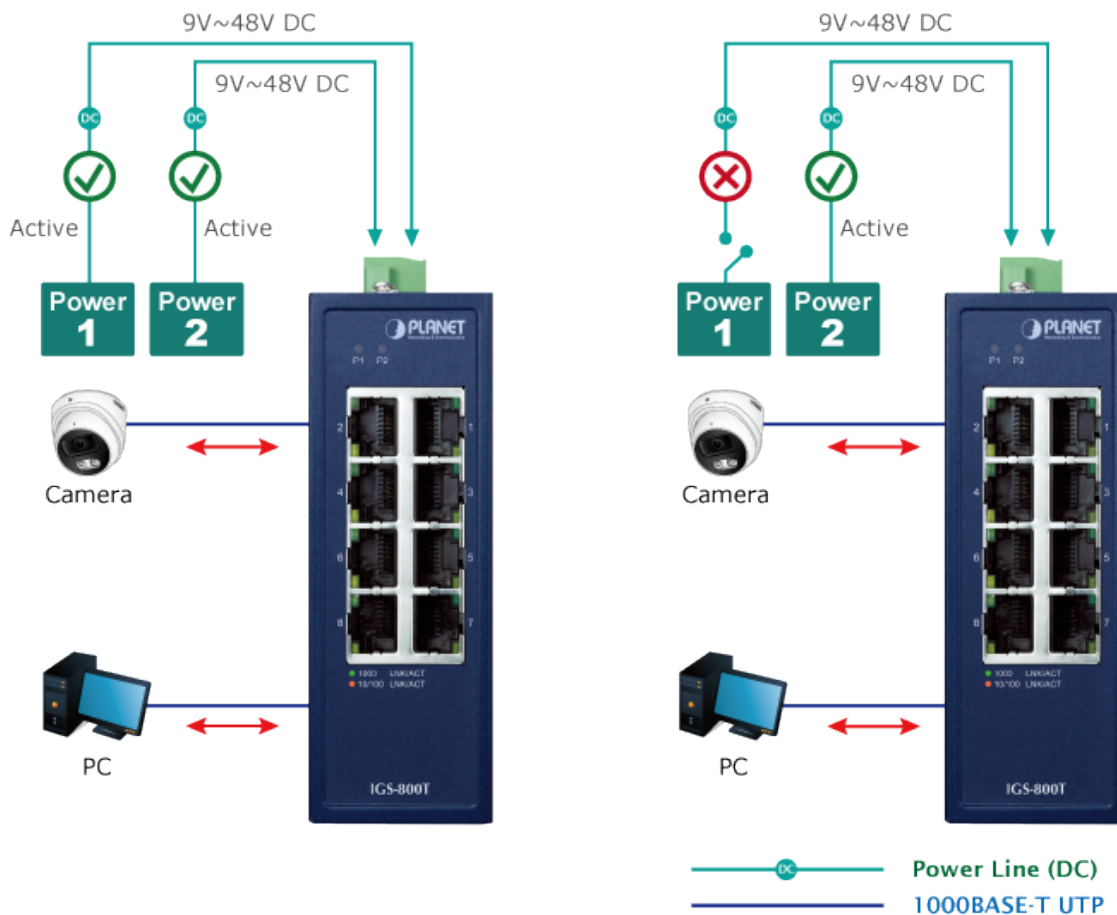

Fyzické vlastnosti:

Porty: 8× 10/100/1000BASE-T RJ-45

Paměť: 4k MAC adres

Propustnost: sběrnice 16 Gbps, provozně 11,9 Mpps (64 B)

Podpora přenosu: JumboFrame 9 KB

Provedení: DIN lišta, na zeď

Napájení: DC 9-48 V / AC 24 V redundantní, s funkcí ochrany proti přepólování

Ochrana: ESD + EFT do 6 kV

Provozní teplota: -40 až +75 °C, vlhkost do 90 %

Rozměry: 115 × 70 × 41 mm

Hmotnost: 305 g

Průmyslové vlastnosti:

zařízení je odolné proti pádu (IEC-60068-2-32) z výšky 75 cm na všechny dopadové části

zařízení je odolné proti vibracím (IEC-60068-2-6)

zařízení je odolné proti přetížení krátkodobému zrychlení 50g, dlouhodobému 4g (IEC-60068-2-27)

Non-stop Ethernet Server Dual Power Input with Auto Failover