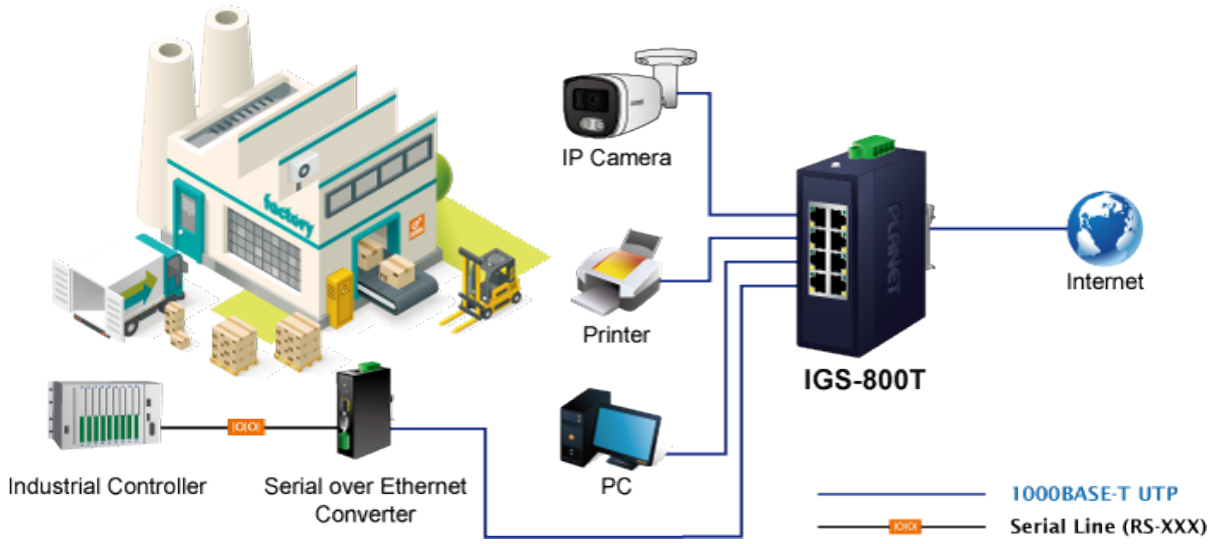

60 měs.

Stav:

Nové zboží

Popis

PLANET IGS-800T

Kompaktní **průmyslový** switch nabízející **8× RJ-45** 10/100/1000 Base-T portů.

Díky svému kovovému pouzdrů s krytím dle certifikace **IP30** odolává vysokým teplotám **od -40 do +75 °C**, a i díky tomu je vhodný do náročných provozů. Přepínací kapacita switche je **16 Gbps** a propustnost činí **11,9 Mpps**.

ESD+EFT ochrana do 6 kV, montáž na DIN lištu nebo přímo na zeď, **duální napájení** DC 9-48 V / AC 24 V.

Compact Industrial 8-Port Switch

ZÁKLADNÍ SPECIFIKACE

Fyzické vlastnosti:

Porty: 8× 10/100/1000BASE-T RJ-45

Ochrana: ESD + EFT do 6 kV

Provozní teplota: -40 až +75 °C, vlhkost do 90 %

Rozměry: 115 × 70 × 41 mm

Hmotnost: 305 g

Průmyslové vlastnosti:

zařízení je odolné proti pádu (IEC-60068-2-32) z výšky 75 cm na všechny dopadové části

zařízení je odolné proti vibracím (IEC-60068-2-6)

zařízení je odolné proti přetížení krátkodobému zrychlení 50g, dlouhodobému 4g (IEC-60068-2-27)

Non-stop Ethernet Server Dual Power Input with Auto Failover