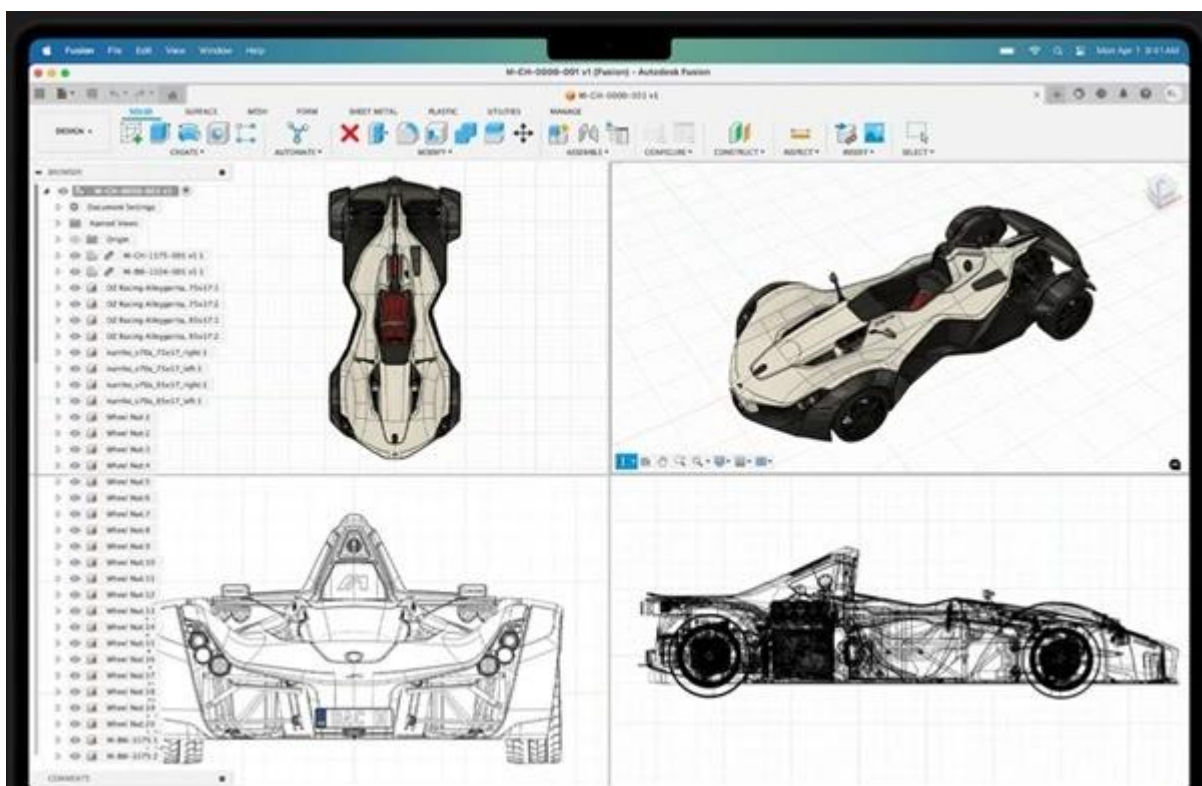

12 měs.

Stav:

Nové zboží

Popis

Apple MacBook Pro 16 - vezme z gruntu každý projekt na velkém displeji

Apple MacBook Pro 16 reflektuje všechny požadavky profesionálů. Nová generace špičkového přenosného zařízení drží krok s moderní dobou. Základem výkonu je 14jádrový procesor Apple M4 Pro, který představuje další skok na poli notebooků Apple. Je vyroben moderní technologií a ve spojení s vyspělou architekturou GPU produkuje vyšší výkon při plnění náročných úkolů a velkých projektů. O vizuální výkon se stará grafická karta Apple GPU s 20 jádry. Dynamická mezipaměť svižně reaguje na aktuální výpočetní procesy a optimalizuje výkon GPU při všestranném použití. Uplatní se při činnosti s profi aplikacemi a dalším softwarem, samozřejmostí je také editace nebo hraní her.

Koukejte na obsah optikou Retiny

Liquid Retina XDR displej disponuje úhlopříčkou 16,2" a nabízí velkou plochu pro sledování obsahu. Extrémní dynamický rozsah (XDR) zafixuje váš zrak mimořádnou reprodukcí detailů, světlých tónů i tmavých oblastí. Produkuje přesné barvy a díky podpoře ProMotion je vhodný pro profesionální zaměření.

Periferie všech typů, připojte se

Apple MacBook Pro 16 obsahuje bohatou nabídku portů pro připojení rozličného příslušenství a flexibilní pracovní činnost. Umožní vám připojit vysokorychlostní periferie, monitory, paměťové karty apod. Univerzálnost podporuje také dostupná vybavení v čele s 12Mpx Center Stage webkamerou. On-line komunikace doplňuje také trojice mikrofonů a k ozvučení poslouží rovnou 6 reproduktorů. Samozřejmě je přítomen již tradiční Touch ID pro zabezpečení otiskem prstu nebo Force Touch trackpad.