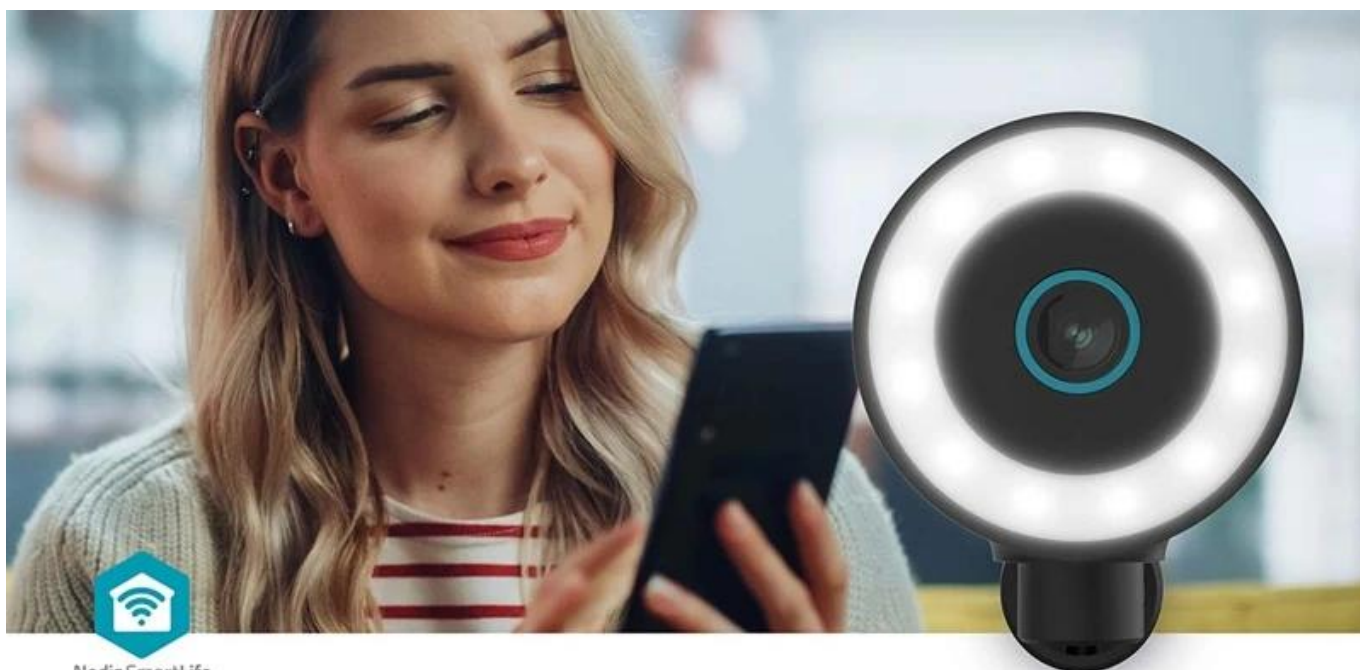

NEDIS WIFICO41CBK

Cena celkem:	3 019 Kč (bez DPH: 2 495 Kč)
Kód zboží:	KIPNED1026
Part No.:	WIFICO41CBK
Záruka:	24 měs.
Stav:	Nové zboží

Popis

Nedis WIFICO41CBK - zachytí každý detail

Bezpečnostní kamera Nedis WIFICO41CBK pro dohled nad vnějším prostorem. Podporuje obraz ve vysokém rozlišení 4K, inteligentní detekci pohybu nebo barevné noční vidění. Díky tomu zajišťuje komplexní zabezpečení, na které se můžete spolehnout. **Kamera Nedis WIFICO41CBK** potěší bezdrátovou konektivitou **standardu Wi-Fi 6**, který je rychlejší, stabilnější a nepřipouští žádné výpadky. Konstrukce umožňuje motorizované otáčení, čímž předchází vzniku slepých míst a podpoří maximální dozor.

Nedis SmartLife

Navíc s kamerou můžete otáčet na dálku ze svého smartphonu skrz mobilní aplikaci. Svůj majetek budete mít pod kontrolou ve dne i v noci díky **barevnému i klasickému IR nočnímu vidění s dosahem 10 m**. Ve výbavě nechybí ani vestavěný **mikrofon a reproduktor pro obousměrnou komunikaci**. Samozřejmostí je **odolná konstrukce** se stupněm krytí **IP65**, která zajistí bezpečné fungování ve venkovním prostoru i za špatného počasí.

Wi-Fi

App control

Captures Ultra-HD
footage

Infrared and full colour
night vision

Nedis SmartLife

Nedis WIFICO41CBK

Venkovní bezpečnostní kamera s 4K rozlišením, motorickým otáčením a pokročilými funkcemi pro chytrou domácnost.

Tato venkovní kamera Nedis SmartLife nabízí špičkové **4K rozlišení (8 Mpx)** pro zachycení každého detailu ve sledovaném prostoru. Díky podpoře **Wi-Fi 6** zajišťuje stabilní připojení i na větší vzdálenosti bez nutnosti dodatečných hubů. Kamera je vybavena motorickým otáčením s rozsahem **180°** a automatickým sledováním pohybujících se objektů.