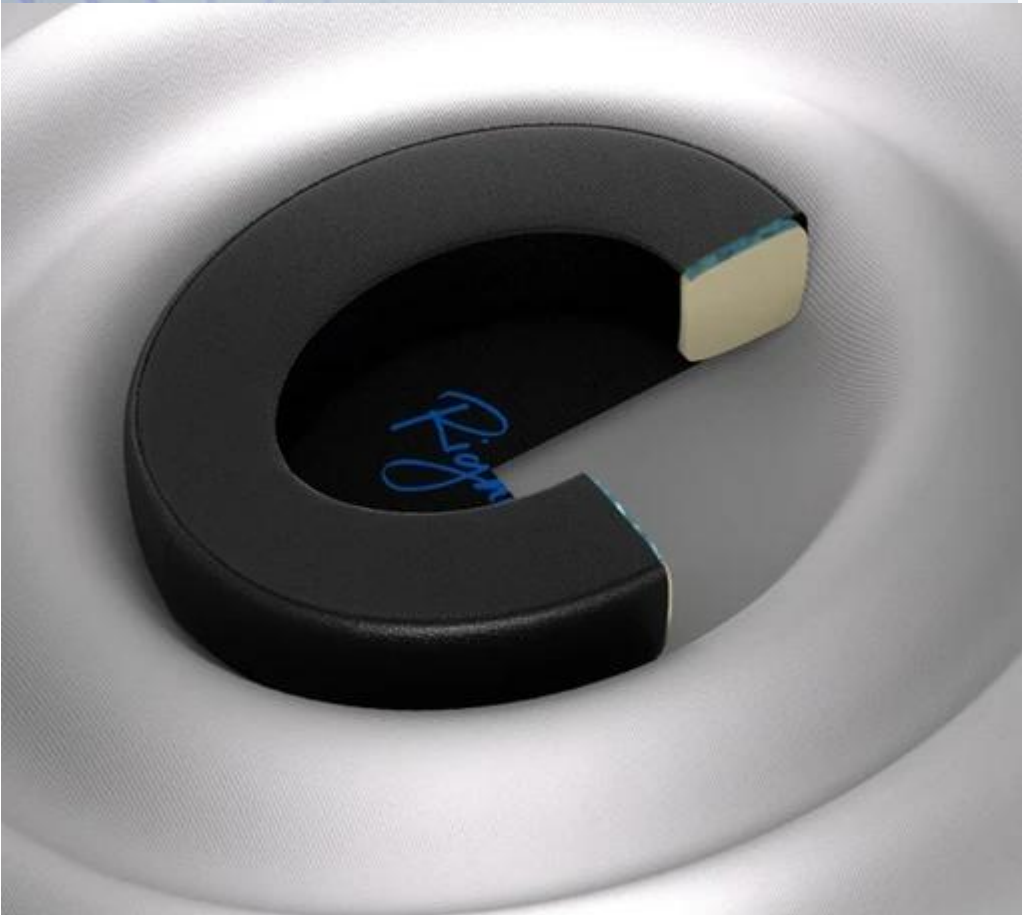

24 měs.

Stav:

Nové zboží

Popis

Endorfy Earpads Cool Hybrid - udrží vás v ledově klidném tempu

Stylové náušníky Endorfy Earpads Cool Hybrid, se kterými dosáhnete nové úrovně pohodlí. Nejedná se jen tak o ledajaký doplněk, toto je opravdový upgrade pro vaše sluchátka, a hlavně vaše uši. Ať už pracujete, hrajete, relaxujete u filmů nebo poslechu hudby, zůstanete v pohodě. **Náušníky Endorfy Earpads Cool Hybrid** jsou zhotoveny z paměťové pěny, které jsou vyplněny speciálním **chladicím materiálem**. Tato unikátní **gelová vrstva** efektivně chladí a **zabraňuje přehřívání uší** během dlouhodobého během horké herní akce nebo letních dnů.

V druhém sledu se pak optimálně přizpůsobí každému tvaru hlavy, uší a dokonale sedí. **Hybridní design kombinuje PU kůži na bocích s jemnou tkaninou vpředu**, což přispívá nejenom k luxusnímu vzhledu, ale také vylepšené akustice a **izolaci hluku**. Náušníky Endorfy Earpads Cool Hybrid jsou navrženy **pro modely Viro, Viro Plus nebo Viro Infra**, ale současně jsou kompatibilní i s dalšími modely, které mají podobný design a rozměry.

Gelová vrstva okamžitě poskytuje osvěžující chlad a snižuje přehřívání uší. **Paměťová pěna** se dokonale přizpůsobí tvaru hlavy a uší, zajišťuje optimální tlak a stabilitu. Moderní design s modrým označením LEFT a RIGHT usnadňuje správnou montáž.

- Speciální chladicí gel pro okamžitý osvěžující efekt a snížení přehřívání
- Polstrování z paměťové pěny se přizpůsobí individuálnímu tvaru hlavy a uší
- Hybridní konstrukce kombinuje PU kůži na bocích s měkkou látkou vpředu
- Vyvážený zvuk s optimální izolací a širokým zvukovým polem
- Kompatibilní s řadou Viro (Viro, Viro Plus, Viro Infra) a podobnými modely
- Rychlá a snadná instalace díky uživatelsky přívětivému montážnímu systému
- Rozměry 110 x 90 mm s univerzální velikostí pro většinu sluchátek