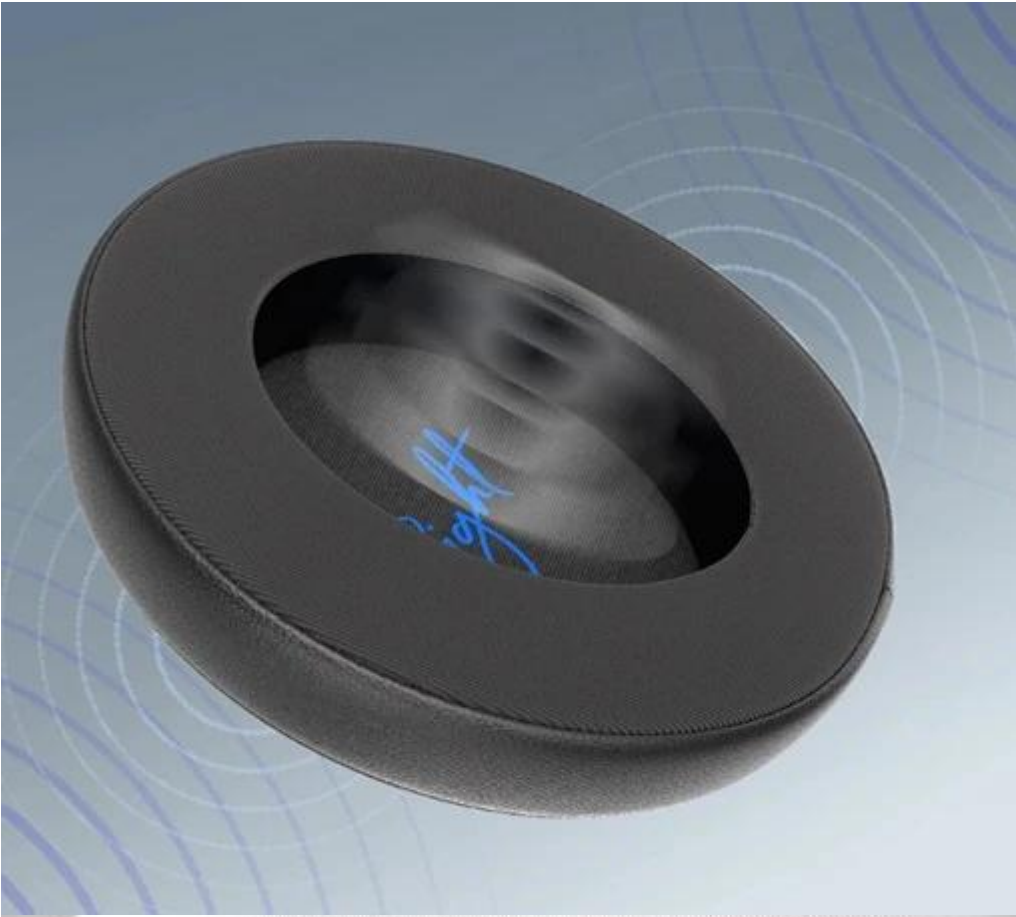

24 měs.

Stav:

Nové zboží

Popis

Endorfy Earpads Cool Hybrid - udrží vás v ledově klidném tempu

Stylové náušníky Endorfy Earpads Cool Hybrid, se kterými dosáhnete nové úrovně pohodlí. Nejedná se jen tak o ledajaký doplněk, toto je opravdový upgrade pro vaše sluchátka, a hlavně vaše uši. Ať už pracujete, hrajete, relaxujete u filmů nebo poslechu hudby, zůstanete v pohodě. **Náušníky Endorfy Earpads Cool Hybrid** jsou zhotoveny z paměťové pěny, které jsou vyplněny speciálním **chladicím materiálem**. Tato unikátní **gelová vrstva** efektivně chladí a **zabraňuje přehřívání uší** během dlouhodobého během horké herní akce nebo letních dnů.

V druhém sledu se pak optimálně přizpůsobí každému tvaru hlavy, uší a dokonale sedí. **Hybridní design kombinuje PU kůži na bocích s jemnou tkaninou vpředu**, což přispívá nejenom k luxusnímu vzhledu, ale také vylepšené akustice a **izolaci hluku**. Náušníky Endorfy Earpads Cool Hybrid jsou navrženy **pro modely Viro, Viro Plus nebo Viro Infra**, ale současně jsou kompatibilní i s dalšími modely, které mají podobný design a rozměry.

Gelová vrstva okamžitě poskytuje osvěžující chlad a snižuje přehřívání uší. **Paměťová pěna** se dokonale přizpůsobí tvaru hlavy a uší, zajišťuje optimální tlak a stabilitu. Moderní design s modrým označením LEFT a RIGHT usnadňuje správnou montáž.

- Speciální chladicí gel pro okamžitý osvěžující efekt a snížení přehřívání
- Polstrování z paměťové pěny se přizpůsobí individuálnímu tvaru hlavy a uší
- Hybridní konstrukce kombinuje PU kůži na bocích s měkkou látkou vpředu
- Vyvážený zvuk s optimální izolací a širokým zvukovým polem
- Kompatibilní s řadou Viro (Viro, Viro Plus, Viro Infra) a podobnými modely
- Rychlá a snadná instalace díky uživatelsky přívětivému montážnímu systému
- Rozměry 110 x 90 mm s univerzální velikostí pro většinu sluchátek