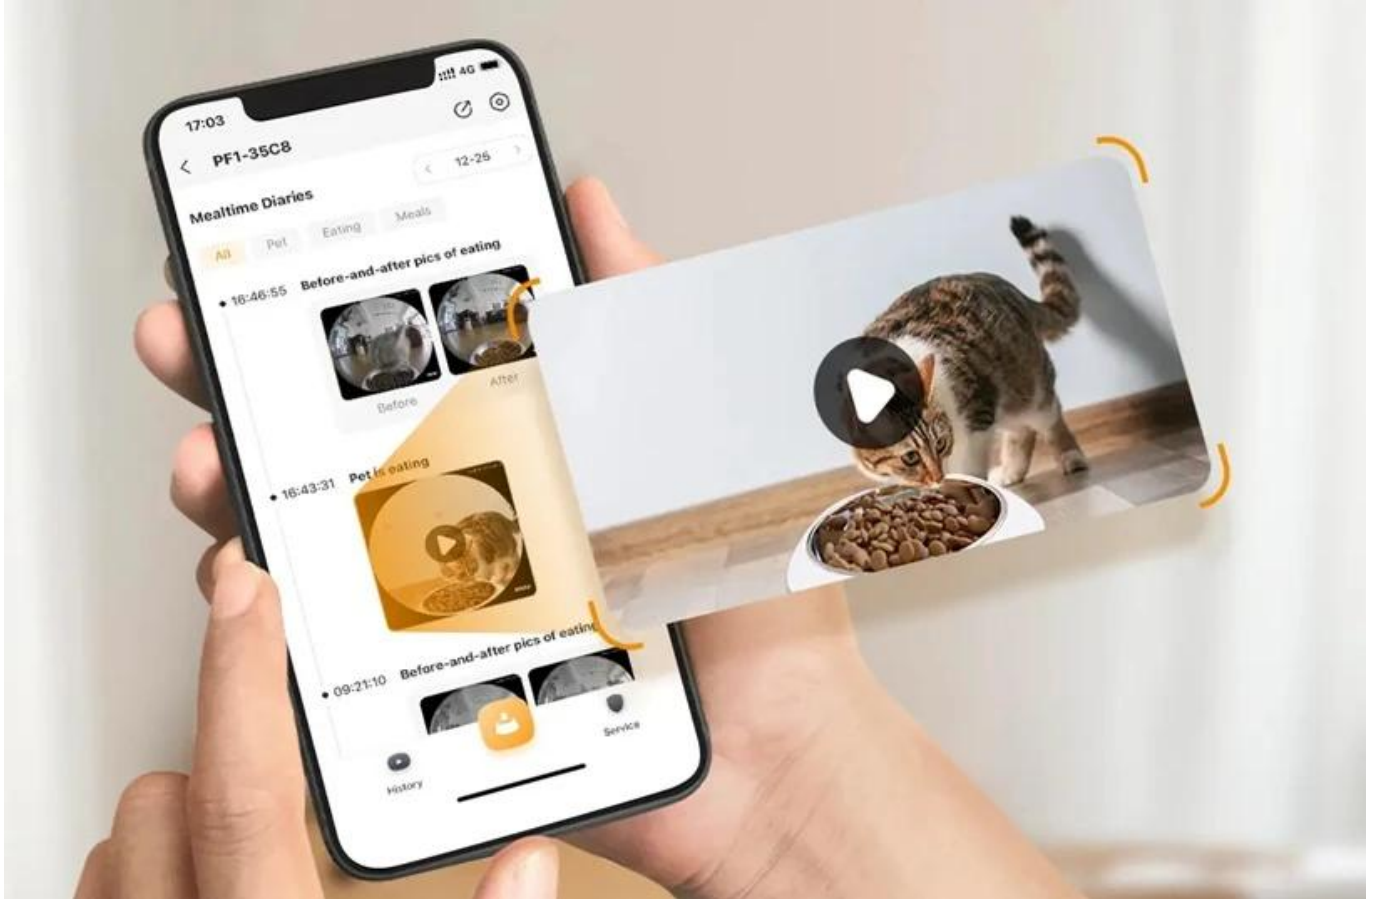

36 měs.

Stav:

Nové zboží

Popis

Imou PF1 - dávkovač krmiva a chůva pro kočky nebo malé psy

S **chytrým dávkovačem krmiva Imou PF1** bude mít váš chlupáč vždy plnou misku a vy klid na duši. Díky **integrované kameře** můžete svého parťáka sledovat a případně s ním komunikovat odkudkoli přes chytré mobilní zařízení s nainstalovanou **aplikací IMOU Life**.

Ať už jste v práci v kanceláři, na poradě, zkrátka kdekoli mimo domov, vždy máte přehled o tom, co se doma děje, a jestli vám někdo zrovna netrhá vaše oblíbené papuče. Zařízení **Imou PF1** primárně slouží k pravidelnému a dostatečnému dávkování krmiva během celého dne. **Dávkování krmiva dle plánu** zamezí tomu, aby se zvíře přejídalo, jedno nepravdělně nebo vyluxovalo celou misku dřív, než odejdete z domu, a pak nemělo co jíst.

Zabudovaná 2,5K HD kamera s panoramatickým pohledem podporuje také režim nočního vidění, díky čemuž můžete mít dokonalý přehled ve dne i v noci. Díky podpoře **obousměrné komunikace**, uslyšíte, když váš pes nebo kočka tropí nějakou neplechu. Mezi další praktické funkce patří například upozornění na zůstatek jídla v misce a možnost **ovládání přes mobilní aplikace** ve vašem telefonu.

Imou PF1

Imou PF1 je **chytrý dávkovač krmiva s vestavěnou kamerou**, který umožňuje kompletní dohled nad mazlíčkem včetně sledování příjmu potravy. Díky **360°** rybímu oku můžete vidět panoramatický pohled v rozlišení **2,5K HD** včetně celé misky s jídlem. **AI detekce** mazlíčků a detekce krmení vám pomůže zachytit jejich stravovací návyky. Režim inteligentního dávkování zabraňuje plýtvání jídlem tím, že před plánovaným krmením detekuje, zda v misce zůstalo nějaké jídlo. Ovládání a plánování krmení probíhá přes aplikaci **IMOU Life**. Zařízení také umožňuje zálohování videí do **cloudu** a funguje i při výpadku proudu díky **záložnímu napájení**.