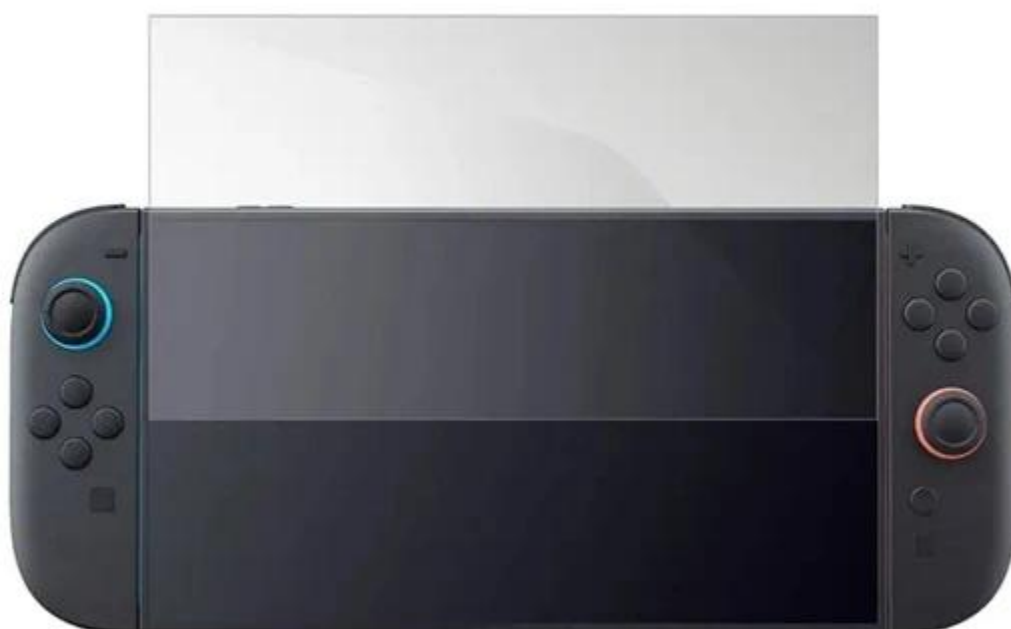

SUBSONIC BY SUPERDRIVE FÓLIE PRO SWITCH 2

Cena celkem:

203 Kč
(bez DPH: 167 Kč)

Kód zboží:

NBTPRO0351

Part No.:

SA5712

Záruka:

24 měs.

Stav:

Nové zboží

Popis

SUBSONIC by SUPERDRIVE fólie pro Switch 2 - nový level proti poškrábání

Nenechte svoji herní **konzoli Nintendo Switch 2** napospas upatlaným prstům, škrábancům nebo nečekaným testům odolnosti a chraňte displej **tvrzeným sklem SUBSONIC by SUPERDRIVE**, speciálně navrženým pro Switch 2. **Tvrzené sklo 9H** je navrženo tak, aby pohltilo nárazy a chrání displej před poškrábáním ostrými předměty, jako jsou například klíče. Při nárazu se fólie roztříští na malé neostré částičky, díky čemuž je obrazovka primárně **chráněna před poškozením**.

Povrchová úprava je odolná nejen proti škrábancům, ale také prachu. **Instalace je snadná** a podporuje snadné přilnutí k povrchu bez nevzhledných bublin. **SUBSONIC by SUPERDRIVE fólie pro Switch 2** zvýší ochranu displeje a udělá z něj neviditelnou neprůchozí bariéru. Mimořádně tenká fólie dosahuje **tloušťky pouhých 0,24 mm**, díky čemuž je dokonale průhledná a každý pixel oblíbené hry si užijete bez zkreslení.