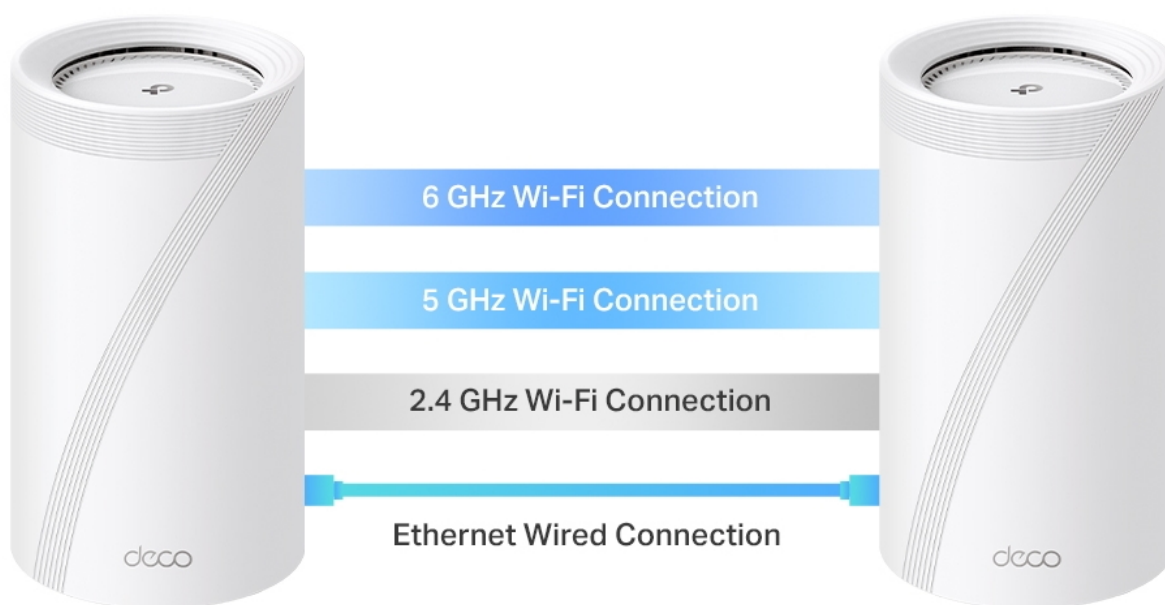

System jednotek Deco BE65 poskytuje rychlé a stabilní spojení rychlostí **až 9214 Mb/s** s podporou standardu **802.11be (Wi-Fi 7)** a je tak ideální pro pokrytí celé domácnosti bezdrátovým signálem (součástí balení jsou 3 jednotky). Mezi další výhody patří také **kompatibilita s hlasovým ovládáním Amazon Alexa a systémem Google Home**.

Kombinované bezdrátové a kabelové zpětné připojení

TP-Link HomeShield

Špičkové **2.5G** kabelové a bezdrátové připojení

Připojení více než **200** zařízení

Multigigabitové připojení v celé domácnosti

S Deco BE65 bude většina plochy domu pokryta rychlostí připojení 2,5 Gb/s, na okrajích domu se rychlost připojení bude pohybovat okolo 2 Gb/s.

2.5 Gbps Wired Backhaul

4,600 sq. ft. | 2 Floors | 5 Bedrooms

Tested with 2×2 MLO-compatible clients

Rychlé 2,5 Gb/s kabelové připojení a USB 3.0

Čtyři porty s rychlostí 2,5 Gb/s přenášejí domácí internetové připojení na vyšší úroveň, přičemž kabelové připojení dosahuje až 2,5krát vyšších rychlostí než standardní gigabitový ethernetový port. Díky dalšímu portu USB 3.0 je zařízení Deco BE65

ideálním řešením pro budoucí rozšíření vaší domácí sítě.

Dokonalá páteří síť: Robustnější a flexibilnější

Díky vlastní vyvinuté technologii dokáže zařízení Deco BE65 připojit bezdrátovou i kabelovou páteří síť ke každé jednotce současně. Nejnovější technologie Wi-Fi 7 MLO navíc zvyšuje agregovanou rychlost datových přenosů u kombinovaného bezdrátového a kabelového připojení. Tím se výrazně zlepšuje celková propustnost a snižuje latence.