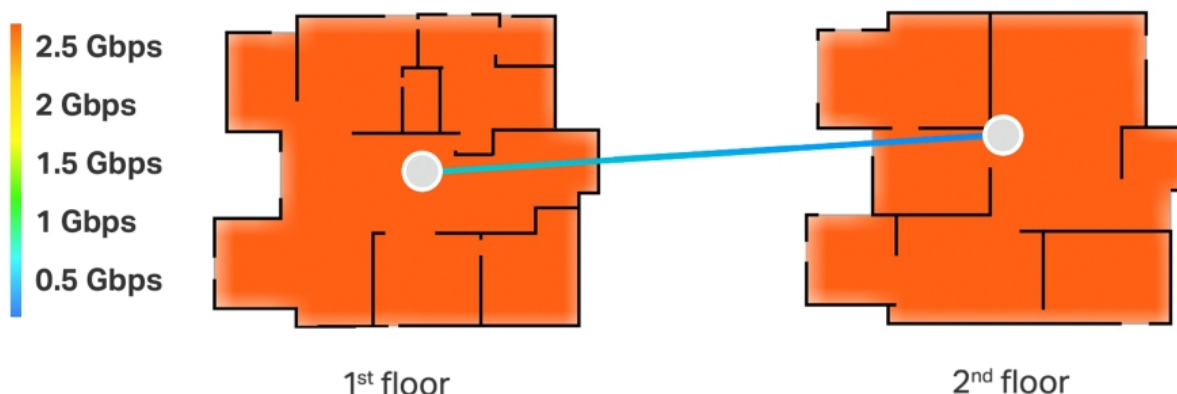

Kombinované bezdrátové a kabelové zpětné připojení

TP-Link HomeShield

Špičkové **2.5G** kabelové a bezdrátové připojení

Připojení více než **200** zařízení

Multigigabitové připojení v celé domácnosti

S Deco BE65 bude většina plochy domu pokryta rychlostí připojení 2,5 Gb/s, na okrajích domu se rychlost připojení bude pohybovat okolo 2 Gb/s.

2.5 Gbps Wired Backhaul

4,600 sq. ft. | 2 Floors | 5 Bedrooms

Tested with 2×2 MLO-compatible clients

Rychlé 2,5 Gb/s kabelové připojení a USB 3.0

Čtyři porty s rychlostí 2,5 Gb/s přenášejí domácí internetové připojení na vyšší úroveň, přičemž kabelové připojení dosahuje až 2,5krát vyšších rychlostí než standardní gigabitový ethernetový port. Díky dalšímu portu USB 3.0 je zařízení Deco BE65