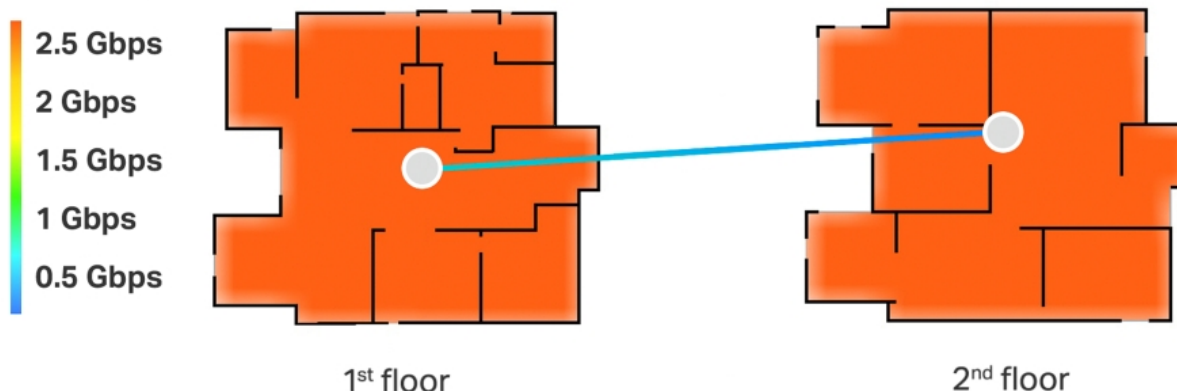

Připojení více než 200 zařízení

Plynulé přepínání mezi jednotkami řízené AI

Šířka pásma až 320 MHz

Multi-Link Operation

4K-QAM

Multigigabitové připojení v celé domácnosti

S Deco BE65 bude většina plochy domu pokryta rychlostí připojení 2,5 Gb/s, na okrajích domu se rychlost připojení bude pohybovat okolo 2 Gb/s.

2.5 Gbps Wired Backhaul

4,600 sq. ft. | 2 Floors | 5 Bedrooms

Tested with 2×2 MLO-compatible clients

Rychlé 2,5 Gb/s kabelové připojení a USB 3.0

Čtyři porty s rychlostí 2,5 Gb/s přenášejí domácí internetové připojení na vyšší úroveň, přičemž kabelové připojení dosahuje až 2,5krát vyšších rychlostí než standardní gigabitový ethernetový port. Díky dalšímu portu USB 3.0 je zařízení Deco BE65