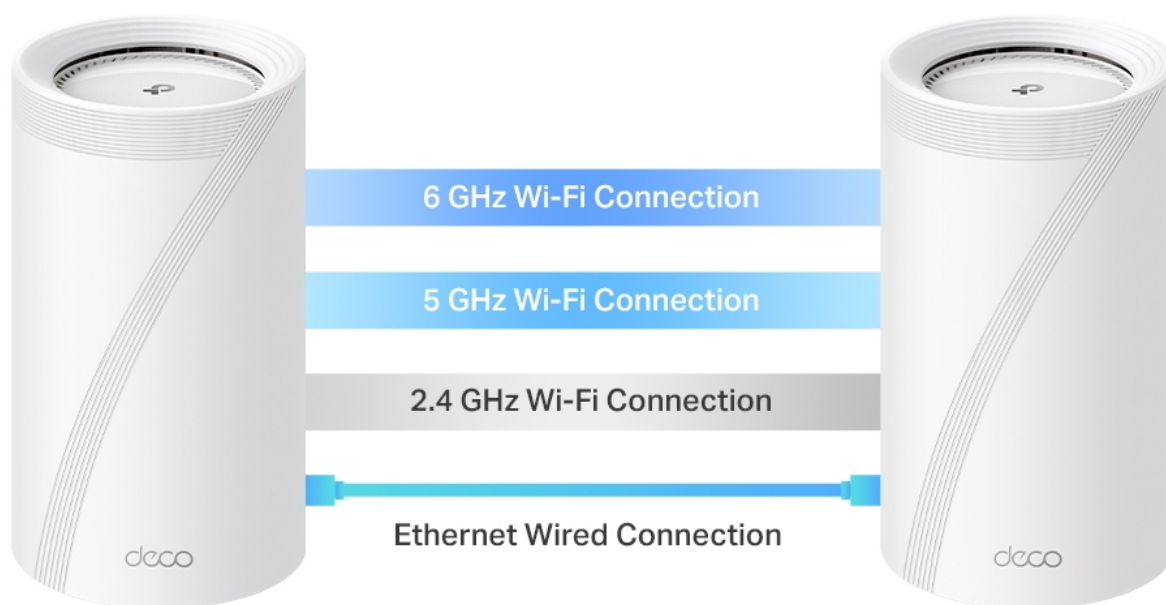

System jednotek Deco BE65 poskytuje rychlé a stabilní spojení rychlostí **až 9214 Mb/s** s podporou standardu **802.11be (Wi-Fi 7)** a je tak ideální pro pokrytí celé domácnosti bezdrátovým signálem. Mezi další výhody patří také **kompatibilita s hlasovým ovládáním Amazon Alexa a systémem Google Home**.

Připojení více než 200 zařízení

Plynulé přepínání mezi jednotkami řízené AI

Šířka pásma až 320 MHz

Multi-Link Operation

4K-QAM

Multigigabitové připojení v celé domácnosti

S Deco BE65 bude většina plochy domu pokryta rychlostí připojení 2,5 Gb/s, na okrajích domu se rychlost připojení bude pohybovat okolo 2 Gb/s.

2.5 Gbps Wired Backhaul

4,600 sq. ft. | 2 Floors | 5 Bedrooms

Tested with 2×2 MLO-compatible clients

Rychlé 2,5 Gb/s kabelové připojení a USB 3.0

Čtyři porty s rychlostí 2,5 Gb/s přenášejí domácí internetové připojení na vyšší úroveň, přičemž kabelové připojení dosahuje až 2,5krát vyšších rychlostí než standardní gigabitový ethernetový port. Díky dalšímu portu USB 3.0 je zařízení Deco BE65

ideálním řešením pro budoucí rozšíření vaší domácí sítě.

Dokonalá páteří síť: Robustnější a flexibilnější

Díky vlastní vyvinuté technologii dokáže zařízení Deco BE65 připojit bezdrátovou i kabelovou páteří síť ke každé jednotce současně. Nejnovější technologie Wi-Fi 7 MLO navíc zvyšuje agregovanou rychlost datových přenosů u kombinovaného bezdrátového a kabelového připojení. Tím se výrazně zlepšuje celková propustnost a snižuje latence.